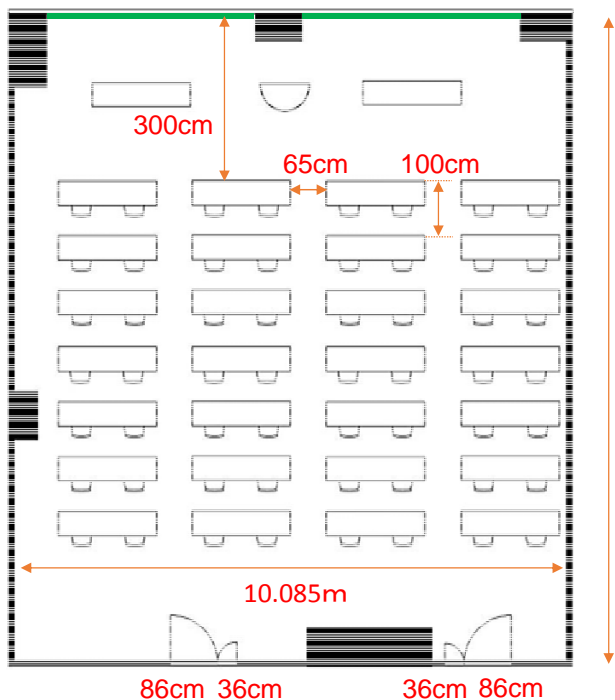

## 学校式

2名掛 56名  
3名掛 84名

## 島型

2名掛 48名  
3名掛 72名

11.85m

### [面積]

120㎡ (36坪)

### <レイアウト凡例>

- 長机 180cm 45cm
- イス
- 演台
- 吊看板用レール