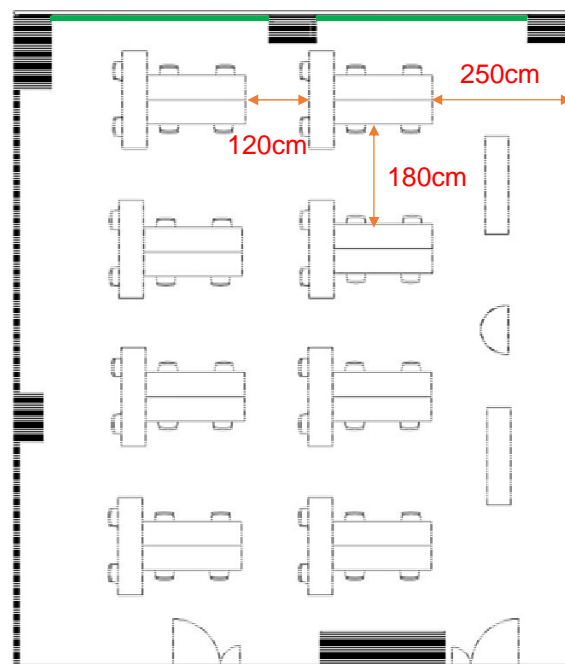

## 島型

2名掛 48名  
3名掛 72名

11.85m

### [面積]

120㎡ (36坪)

### <レイアウト凡例>

- 長机 180cm 45cm
- イス
- 演台
- 吊看板用レール