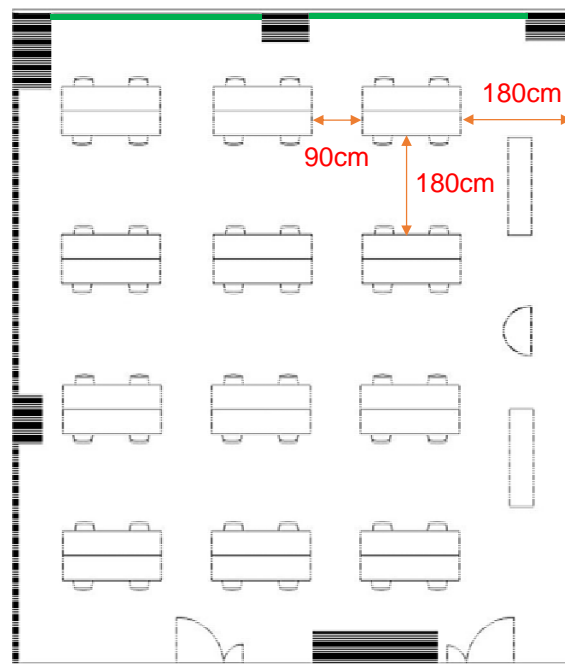

## 学校式

2名掛 56名  
3名掛 84名

## 島型

2名掛 48名  
3名掛 72名

11.85m

### [面積]

120㎡ (36坪)

### <レイアウト凡例>

- 長机 180cm 45cm
- イス
- 演台
- 吊看板用レール