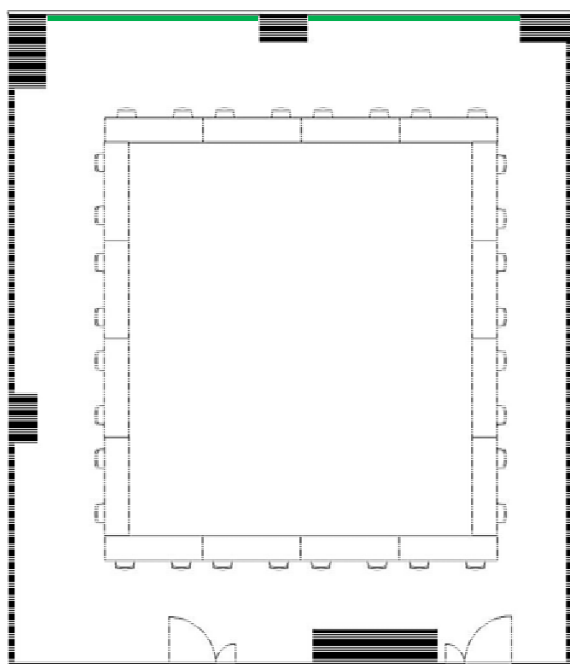

口型

2名掛 32名
3名掛 48名