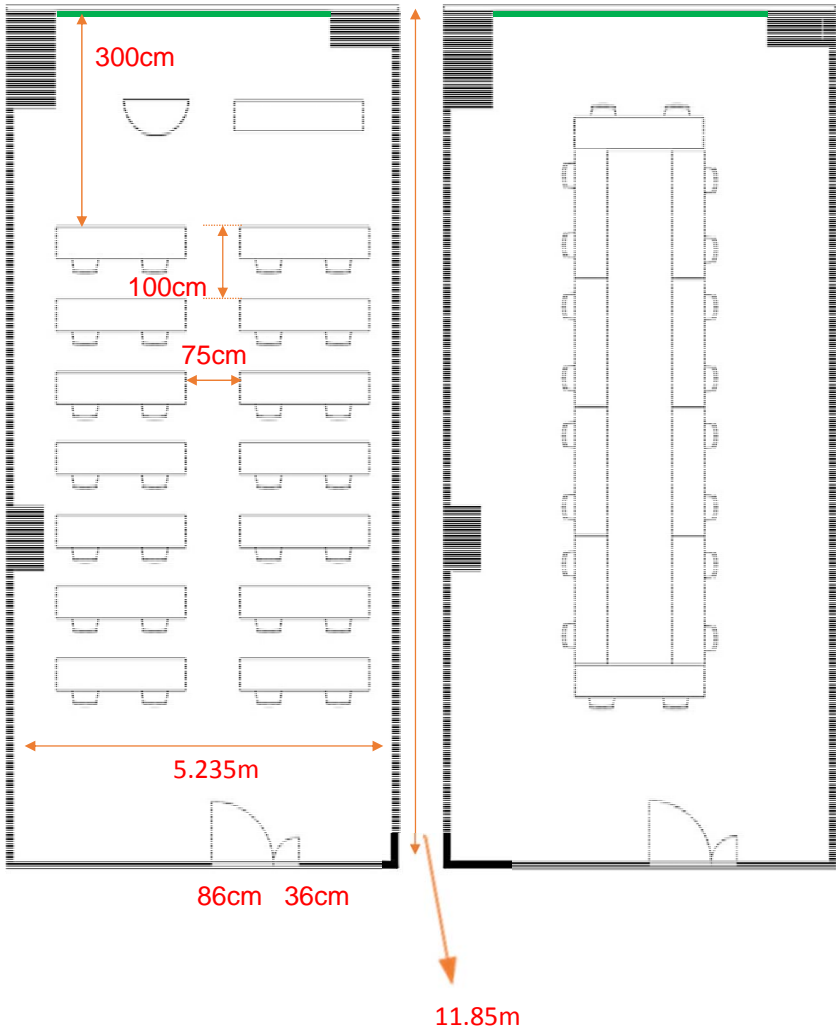

## 学校式

2名掛 28名  
3名掛 42名

## □型

2名掛 20名  
3名掛 30名

## 島型

2名掛 24名  
3名掛 36名

## T字型

2名掛 24名  
3名掛 36名

[面積]

62㎡ (19坪)

[料金 (会員・平日) ]

○午前 9:00~12:00

9,828円 (税込)

○午後 13:00~17:00