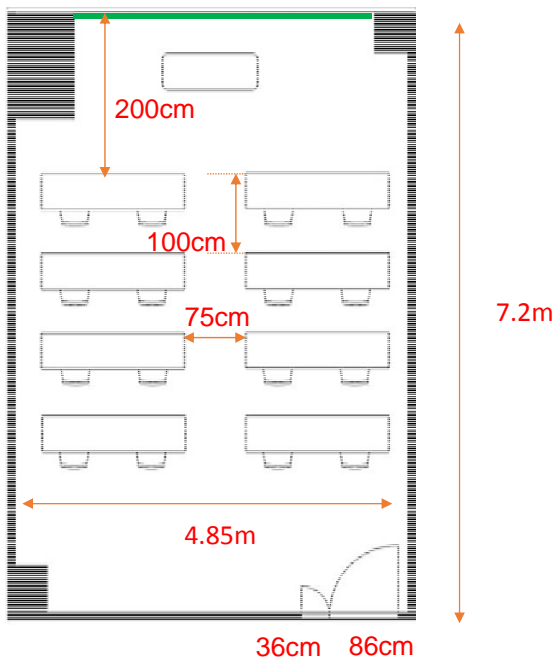

308会議室

学校式

2名掛 16名
3名掛 24名

島型

2名掛 16名
3名掛 24名

口型

2名掛 16名
3名掛 24名

T字型

2名掛 18名
3名掛 27名

[面積]
35㎡ (11坪)

[料金 (会員・平日)]

○午前 9:00~12:00

8,100円 (税込)

○午後 13:00~17:00

9,720円 (税込)

○終日 9:00~17:00

11,988円 (税込)

○展示会 8:00~19:00

14,904円 (税込)

- ▽ホワイトボード (小) 1台無料
- ▽スクリーン 天井吊式 有料
- ▽インターネット接続可 有料
- ▽特設電源なし
- ▽マイクなし

<レイアウト凡例>

長机 45cm
180cm

イス

演台

吊看板用レール