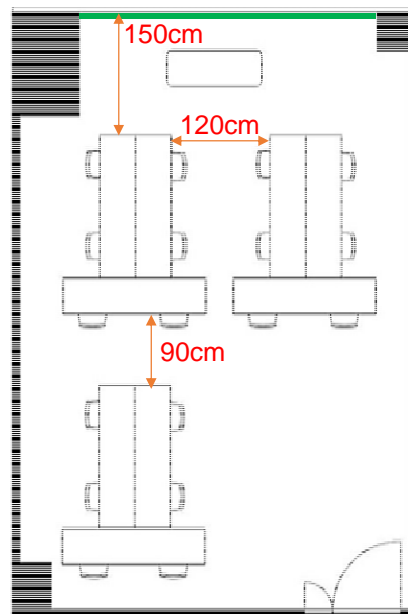

308会議室

学校式

2名掛 16名
3名掛 24名

島型

2名掛 16名
3名掛 24名

口型

2名掛 16名
3名掛 24名

T字型

2名掛 18名
3名掛 27名

[面積]
35㎡ (11坪)

[料金 (会員・平日)]

○午前 9:00~12:00

8,100円 (税込)

○午後 13:00~17:00

9,720円 (税込)

○終日 9:00~17:00

11,988円 (税込)

○展示会 8:00~19:00

14,904円 (税込)

- ▽ホワイトボード (小) 1台無料
- ▽スクリーン 天井吊式 有料
- ▽インターネット接続可 有料
- ▽特設電源なし
- ▽マイクなし

<レイアウト凡例>

長机 45cm
180cm

イス

演台

吊看板用レール