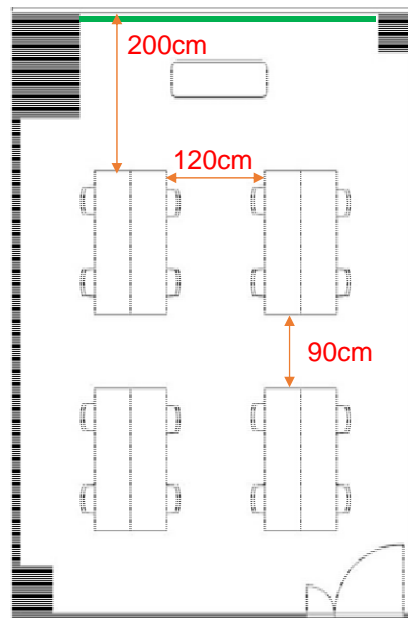

308会議室

学校式

2名掛 16名
3名掛 24名

島型

2名掛 16名
3名掛 24名

口型

2名掛 16名
3名掛 24名

T字型

2名掛 18名
3名掛 27名

[面積]
35㎡ (11坪)

[料金 (会員・平日)]

○午前 9:00~12:00

8,100円 (税込)

○午後 13:00~17:00

9,720円 (税込)

○終日 9:00~17:00

11,988円 (税込)

○展示会 8:00~19:00

14,904円 (税込)

- ▽ホワイトボード (小) 1台無料
- ▽スクリーン 天井吊式 有料
- ▽インターネット接続可 有料
- ▽特設電源なし
- ▽マイクなし

<レイアウト凡例>

長机 45cm
180cm

イス

演台

吊看板用レール