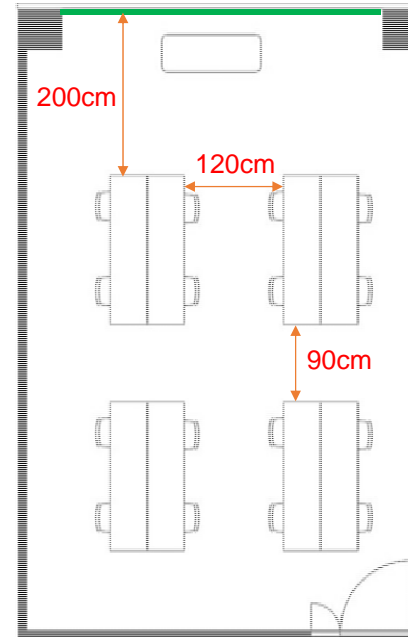

307会議室

学校式

2名掛 16名
3名掛 24名

島型

2名掛 16名
3名掛 24名

口型

2名掛 16名
3名掛 24名

T字型

2名掛 18名
3名掛 27名

[面積]

35㎡ (11坪)

[料金 (会員・平日)]

○午前 9:00~12:00

8,100円 (税込)

○午後 13:00~17:00

9,720円 (税込)