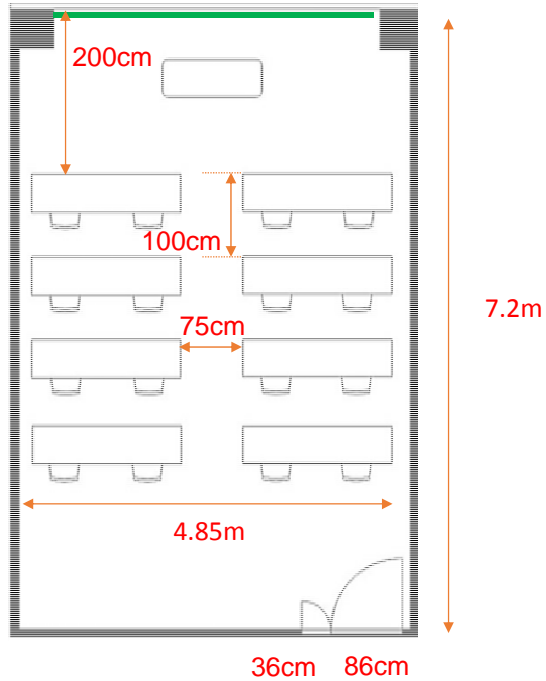

307会議室

学校式

2名掛 16名
3名掛 24名

島型

2名掛 16名
3名掛 24名

口型

2名掛 16名
3名掛 24名

T字型

2名掛 18名
3名掛 27名

[面積]

35㎡ (11坪)

[料金 (会員・平日)]

○午前 9:00~12:00

8,100円 (税込)

○午後 13:00~17:00

9,720円 (税込)

▽マイクなし

<レイアウト凡例>

長机

イス

演台

吊看板用レール