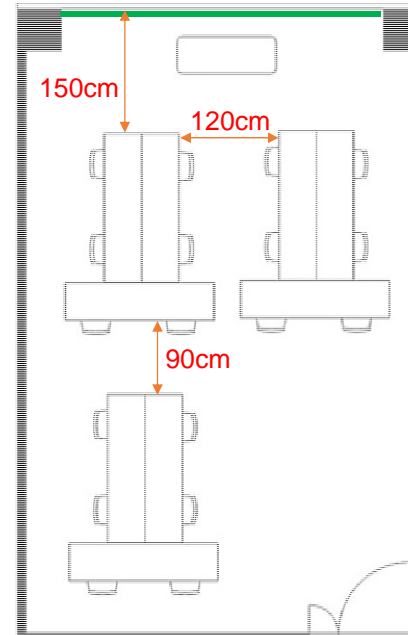

307会議室

学校式

2名掛 16名
3名掛 24名

島型

2名掛 16名
3名掛 24名

口型

2名掛 16名
3名掛 24名

T字型

2名掛 18名
3名掛 27名

[面積]

35㎡ (11坪)

[料金 (会員・平日)]

○午前 9:00~12:00

8,100円 (税込)

○午後 13:00~17:00

9,720円 (税込)