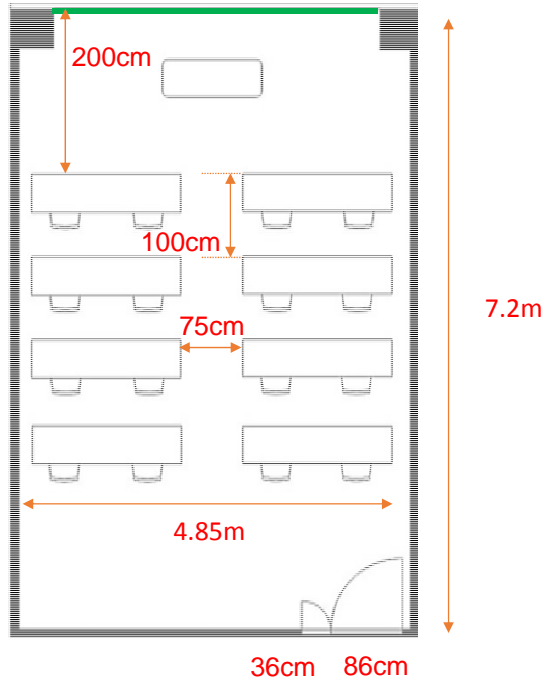

## 学校式

2名掛 16名  
3名掛 24名

## 島型

2名掛 16名  
3名掛 24名

## T字型

2名掛 18名  
3名掛 27名

[面積]

35㎡ (11坪)

[料金 (会員・平日) ]

○午前 9:00~12:00

8,100円 (税込)

○午後 13:00~17:00

イス

演台

吊看板用レール