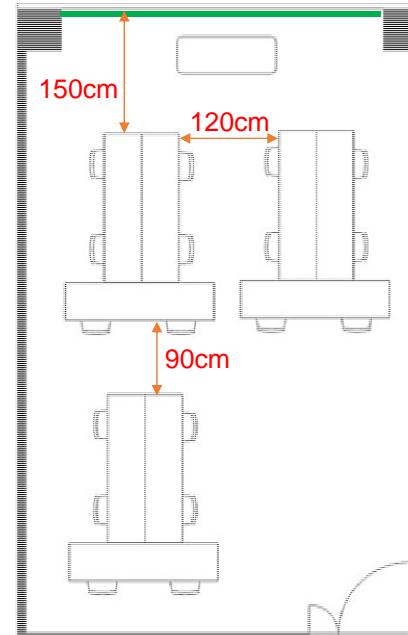

## 島型

2名掛 16名  
3名掛 24名

## T字型

2名掛 18名  
3名掛 27名

[面積]

35㎡ (11坪)

[料金 (会員・平日) ]

○午前 9:00~12:00

8,100円 (税込)

○午後 13:00~17:00