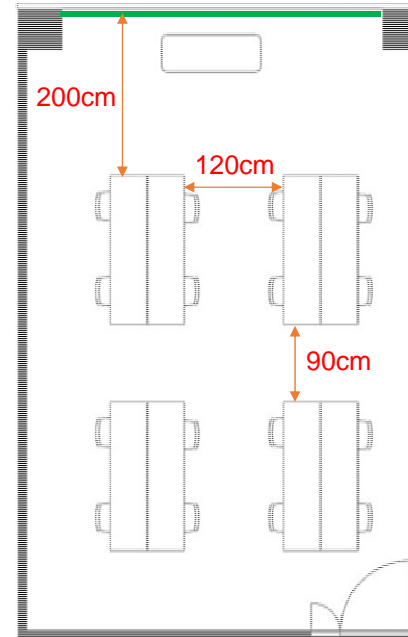

## 学校式

2名掛 16名  
3名掛 24名

## 島型

2名掛 16名  
3名掛 24名

## T字型

2名掛 18名  
3名掛 27名

[面積]

35㎡ (11坪)

[料金 (会員・平日) ]

○午前 9:00~12:00

8,100円 (税込)

○午後 13:00~17:00