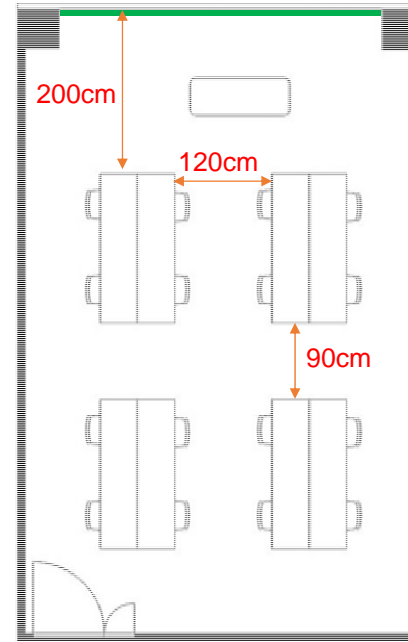

305会議室

学校式

2名掛 16名
3名掛 24名

口型

2名掛 16名
3名掛 24名

島型

2名掛 16名
3名掛 24名

T字型

2名掛 18名
3名掛 27名

[面積]

35㎡ (11坪)

[料金 (会員・平日)]

○午前 9:00~12:00

8,100円 (税込)

○午後 13:00~17:00

9,720円 (税込)