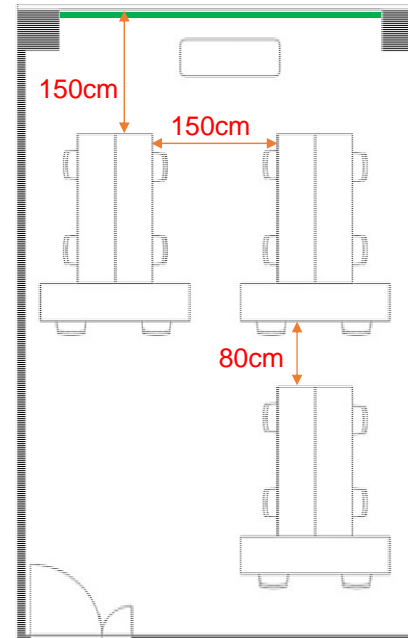

305会議室

学校式

2名掛 16名
3名掛 24名

口型

2名掛 16名
3名掛 24名

島型

2名掛 16名
3名掛 24名

T字型

2名掛 18名
3名掛 27名

[面積]

35㎡ (11坪)

[料金 (会員・平日)]

○午前 9:00~12:00

8,100円 (税込)

○午後 13:00~17:00

9,720円 (税込)