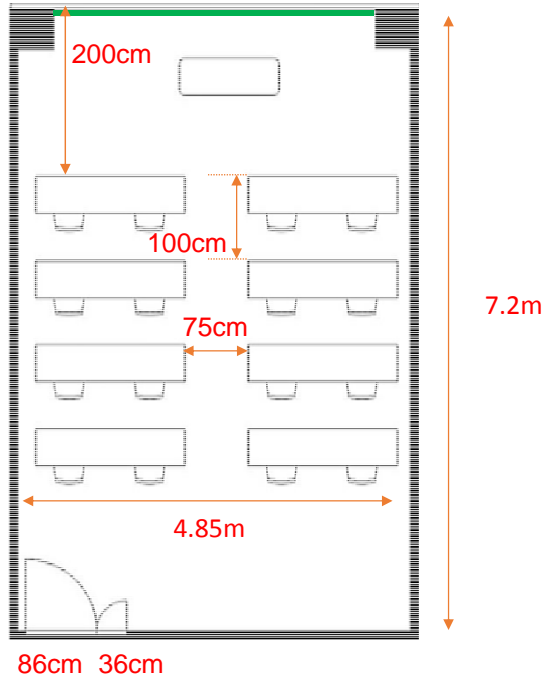

305会議室

学校式

2名掛 16名
3名掛 24名

口型

2名掛 16名
3名掛 24名

島型

2名掛 16名
3名掛 24名

T字型

2名掛 18名
3名掛 27名

[面積]

35㎡ (11坪)

[料金 (会員・平日)]

○午前 9:00~12:00

8,100円 (税込)

○午後 13:00~17:00

9,720円 (税込)