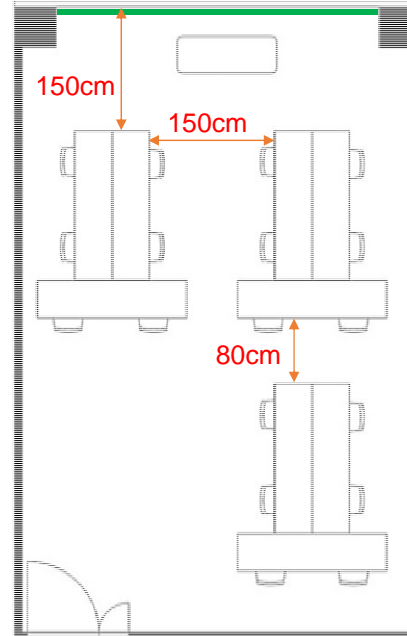

304会議室

学校式

2名掛 16名
3名掛 24名

島型

2名掛 16名
3名掛 24名

口型

2名掛 16名
3名掛 24名

T字型

2名掛 18名
3名掛 27名

[面積]

35㎡ (11坪)

[料金 (会員・平日)]

○午前 9:00~12:00

8,100円 (税込)

○午後 13:00~17:00

9,720円 (税込)

イス

演台

吊看板用レール