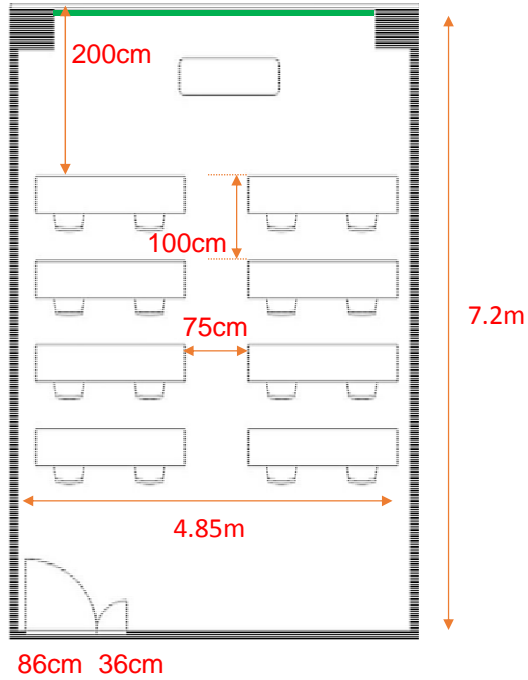

304会議室

学校式

2名掛 16名
3名掛 24名

島型

2名掛 16名
3名掛 24名

口型

2名掛 16名
3名掛 24名

T字型

2名掛 18名
3名掛 27名

[面積]

35㎡ (11坪)

[料金 (会員・平日)]

○午前 9:00~12:00

8,100円 (税込)

○午後 13:00~17:00

9,720円 (税込)

○終日 9:00~17:00

11,988円 (税込)

○展示会 8:00~19:00

14,904円 (税込)

- ▽ホワイトボード (小) 1台無料
- ▽スクリーン 天井吊式 有料
- ▽インターネット接続可 有料
- ▽特設電源なし
- ▽マイクなし

<レイアウト凡例>

長机 45cm

180cm

イス

演台

吊看板用レール