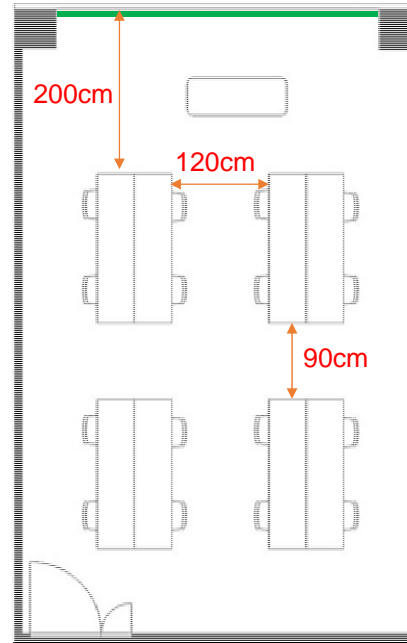

304会議室

学校式

2名掛 16名
3名掛 24名

島型

2名掛 16名
3名掛 24名

口型

2名掛 16名
3名掛 24名

T字型

2名掛 18名
3名掛 27名

[面積]

35㎡ (11坪)

[料金 (会員・平日)]

○午前 9:00~12:00

8,100円 (税込)

○午後 13:00~17:00

9,720円 (税込)