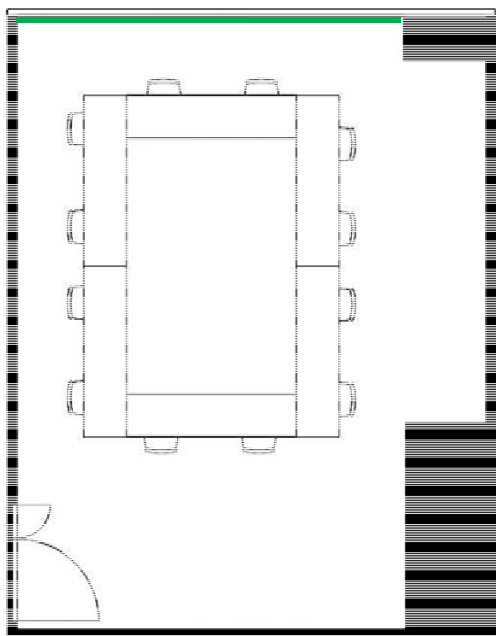

口型

2名掛 12名
3名掛 18名