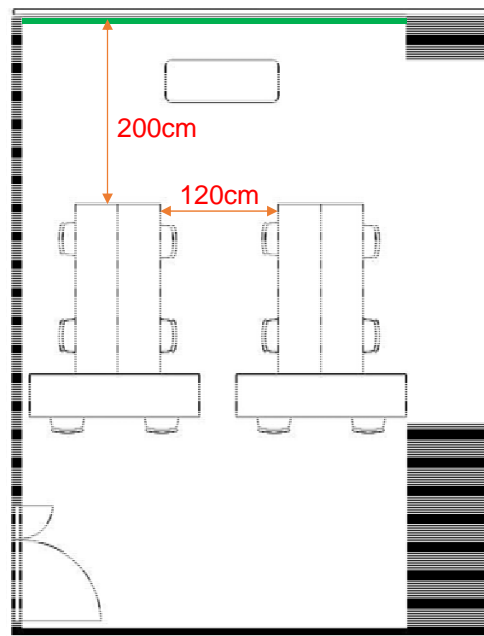

## 島型

2名掛 12名  
3名掛 18名

## [面積]

30㎡ (9坪)