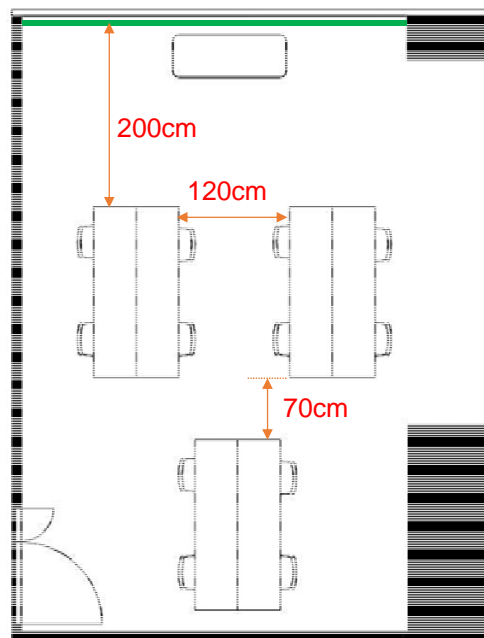

## 学校式

2名掛 12名  
3名掛 18名

## 島型

2名掛 12名  
3名掛 18名

## [面積]

30㎡ (9坪)