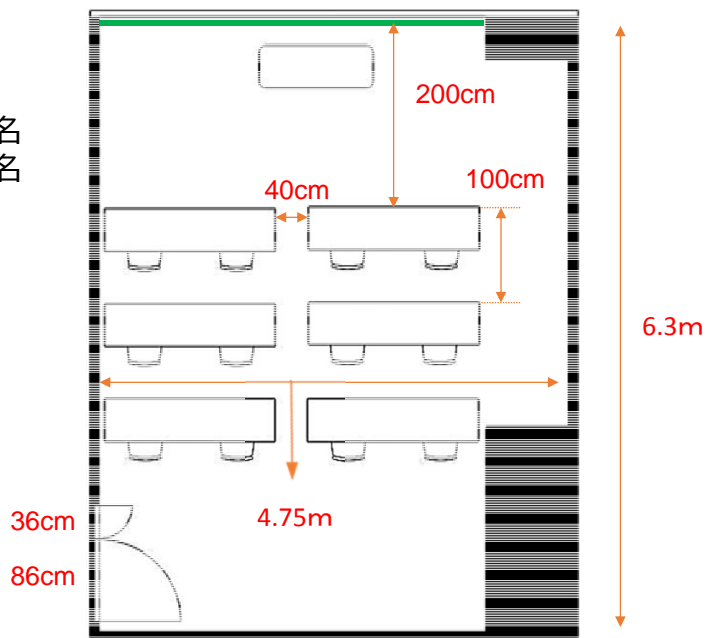

## 学校式

2名掛 12名  
3名掛 18名

## 島型

2名掛 12名  
3名掛 18名

## [面積]

30㎡ (9坪)