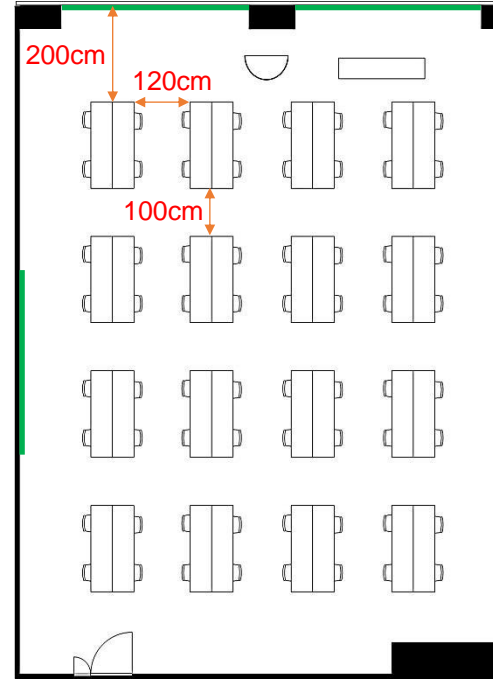

408会議室

学校式

2名掛 80名
3名掛 120名

島型

2名掛 64名
3名掛 96名

□型

2名掛 36名
3名掛 54名

T字型

2名掛 72名
3名掛 108名

[面積]
139㎡ (42坪)

[料金 (会員・平日)]

- 午前 9:00~12:00
19,116円 (税込)
- 午後 13:00~17:00
23,868円 (税込)
- 終日 9:00~17:00
30,564円 (税込)
- 展示会 8:00~19:00
43,956円 (税込)

<レイアウト凡例>

吊看板用レール