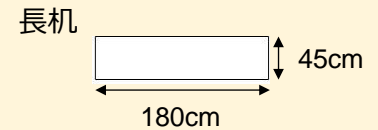

2名掛 72名
3名掛 108名

[面積]
139㎡ (42坪)

[料金 (会員・平日)]

- 午前 9:00~12:00
19,116円 (税込)
- 午後 13:00~17:00
23,868円 (税込)
- 終日 9:00~17:00
30,564円 (税込)
- 展示会 8:00~19:00
43,956円 (税込)

<レイアウト凡例>

吊看板用レール