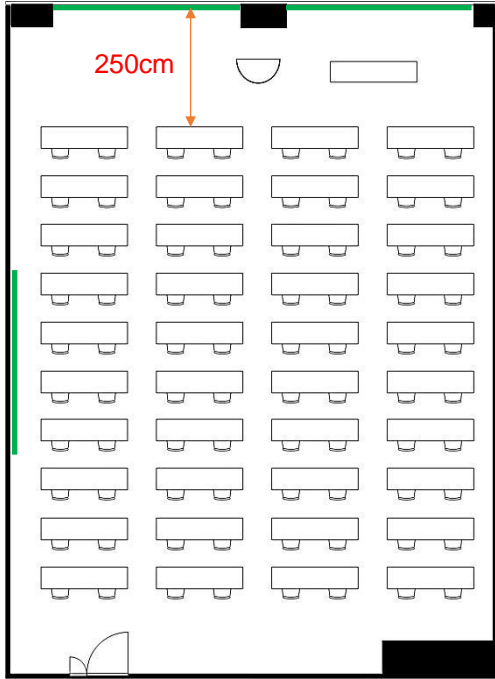

408会議室

学校式

2名掛 80名
3名掛 120名

島型

2名掛 64名
3名掛 96名

□型

2名掛 36名
3名掛 54名

T字型

2名掛 72名
3名掛 108名

[面積]
139㎡ (42坪)

[料金 (会員・平日)]

- 午前 9:00~12:00
19,116円 (税込)
- 午後 13:00~17:00
23,868円 (税込)
- 終日 9:00~17:00
30,564円 (税込)
- 展示会 8:00~19:00
43,956円 (税込)

<レイアウト凡例>

吊看板用レール