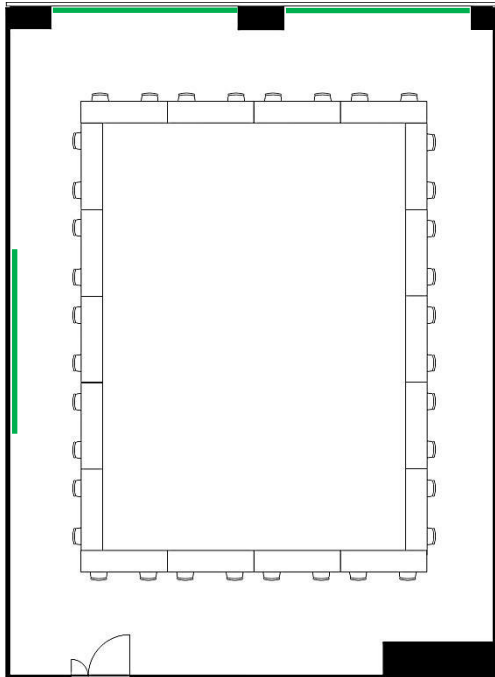

408会議室

学校式

2名掛 80名
3名掛 120名

島型

2名掛 64名
3名掛 96名

□型

2名掛 36名
3名掛 54名

T字型

2名掛 72名
3名掛 108名

[面積]
139㎡ (42坪)

[料金 (会員・平日)]

- 午前 9:00~12:00
19,116円 (税込)
- 午後 13:00~17:00
23,868円 (税込)
- 終日 9:00~17:00
30,564円 (税込)
- 展示会 8:00~19:00
43,956円 (税込)

<レイアウト凡例>

吊看板用レール