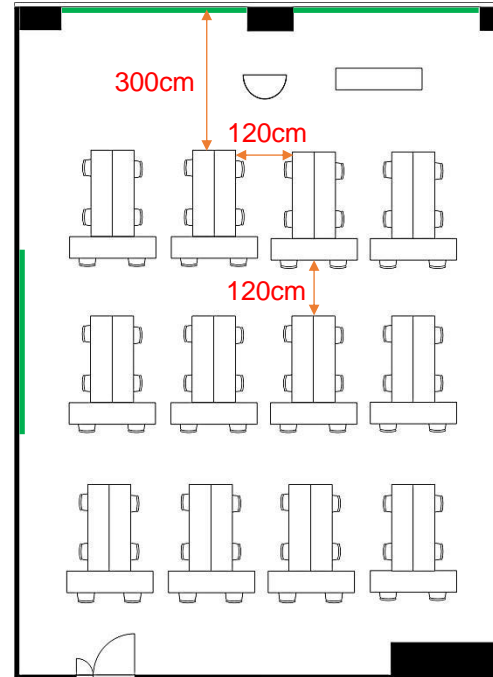

408会議室

学校式

2名掛 80名
3名掛 120名

島型

2名掛 64名
3名掛 96名

□型

2名掛 36名
3名掛 54名

T字型

2名掛 72名
3名掛 108名

[面積]
139㎡ (42坪)

[料金 (会員・平日)]

- 午前 9:00~12:00
19,116円 (税込)
- 午後 13:00~17:00
23,868円 (税込)
- 終日 9:00~17:00
30,564円 (税込)
- 展示会 8:00~19:00
43,956円 (税込)

<レイアウト凡例>

吊看板用レール