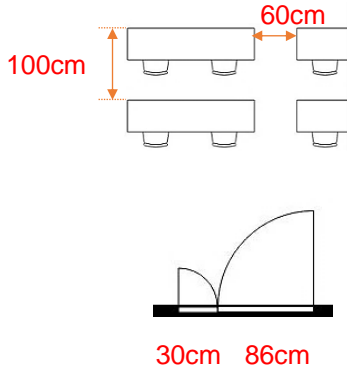

408会議室

学校式

2名掛 80名
3名掛 120名

島型

2名掛 64名
3名掛 96名

□型

2名掛 36名
3名掛 54名

T字型

2名掛 72名
3名掛 108名

[面積]
139㎡ (42坪)

[料金 (会員・平日)]

- 午前 9:00~12:00
19,116円 (税込)
- 午後 13:00~17:00
23,868円 (税込)
- 終日 9:00~17:00
30,564円 (税込)
- 展示会 8:00~19:00
43,956円 (税込)

<レイアウト凡例>

吊看板用レール