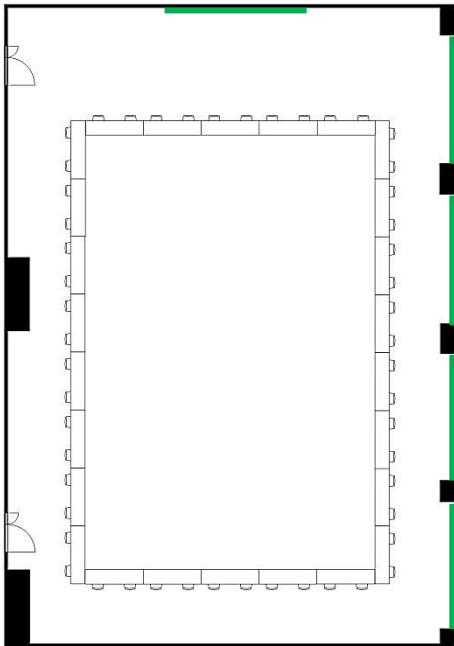

407~408会議室 (連結)

学校式

2名掛 150名
3名掛 225名

407子扉(後方) 86cm
36cm
408子扉(前方) 30cm

島型

2名掛 120名
3名掛 180名

T字型

2名掛 120名
3名掛 180名

口型

2名掛 52名
3名掛 78名

[面積]
279㎡ (85坪)

[料金 (会員・平日)]

- 午前 9:00~12:00
33,696円 (税込)
- 午後 13:00~17:00
42,120円 (税込)
- 終日 9:00~17:00
53,892円 (税込)
- 展示会 8:00~19:00
77,544円 (税込)

<レイアウト凡例>

吊看板用レール