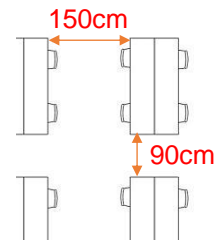

407~408会議室 (連結)

学校式

2名掛 150名
3名掛 225名

407子扉(後方) 86cm
36cm
408子扉(前方) 30cm

島型

2名掛 120名
3名掛 180名

T字型

2名掛 120名
3名掛 180名

口型

2名掛 52名
3名掛 78名

[面積]
279㎡ (85坪)

[料金 (会員・平日)]

- 午前 9:00~12:00
33,696円 (税込)
- 午後 13:00~17:00
42,120円 (税込)
- 終日 9:00~17:00
53,892円 (税込)
- 展示会 8:00~19:00
77,544円 (税込)

<レイアウト凡例>

吊看板用レール