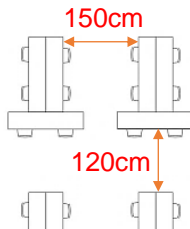

407~408会議室 (連結)

学校式

2名掛 150名
3名掛 225名

407子扉(後方) 86cm
36cm
408子扉(前方) 30cm

島型

2名掛 120名
3名掛 180名

T字型

2名掛 120名
3名掛 180名

口型

2名掛 52名
3名掛 78名

[面積]
279㎡ (85坪)

[料金 (会員・平日)]

- 午前 9:00~12:00
33,696円 (税込)
- 午後 13:00~17:00
42,120円 (税込)
- 終日 9:00~17:00
53,892円 (税込)
- 展示会 8:00~19:00
77,544円 (税込)

<レイアウト凡例>

吊看板用レール