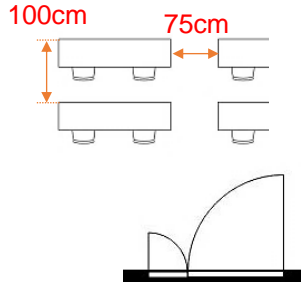

407~408会議室 (連結)

学校式

2名掛 150名
3名掛 225名

407子扉(後方) 86cm
36cm
408子扉(前方) 30cm

島型

2名掛 120名
3名掛 180名

T字型

2名掛 120名
3名掛 180名

口型

2名掛 52名
3名掛 78名

[面積]
279㎡ (85坪)

[料金 (会員・平日)]

- 午前 9:00~12:00
33,696円 (税込)
- 午後 13:00~17:00
42,120円 (税込)
- 終日 9:00~17:00
53,892円 (税込)
- 展示会 8:00~19:00
77,544円 (税込)

<レイアウト凡例>

吊看板用レール