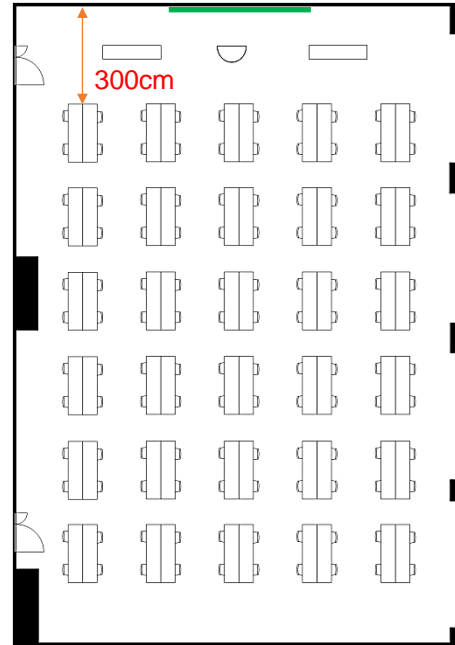

407~408会議室 (連結)

学校式

2名掛 150名
3名掛 225名

407子扉(後方) 86cm
36cm
408子扉(前方) 30cm

島型

2名掛 120名
3名掛 180名

T字型

2名掛 120名
3名掛 180名

口型

2名掛 52名
3名掛 78名

[面積]
279㎡ (85坪)

[料金 (会員・平日)]

- 午前 9:00~12:00
33,696円 (税込)
- 午後 13:00~17:00
42,120円 (税込)
- 終日 9:00~17:00
53,892円 (税込)
- 展示会 8:00~19:00
77,544円 (税込)

<レイアウト凡例>

吊看板用レール