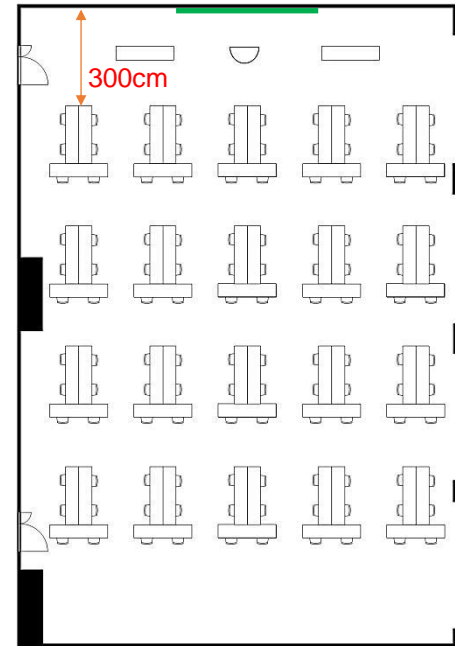

407~408会議室 (連結)

学校式

2名掛 150名
3名掛 225名

407子扉(後方) 86cm
36cm
408子扉(前方) 30cm

島型

2名掛 120名
3名掛 180名

T字型

2名掛 120名
3名掛 180名

口型

2名掛 52名
3名掛 78名

[面積]
279㎡ (85坪)

[料金 (会員・平日)]

- 午前 9:00~12:00
33,696円 (税込)
- 午後 13:00~17:00
42,120円 (税込)
- 終日 9:00~17:00
53,892円 (税込)
- 展示会 8:00~19:00
77,544円 (税込)

<レイアウト凡例>

吊看板用レール