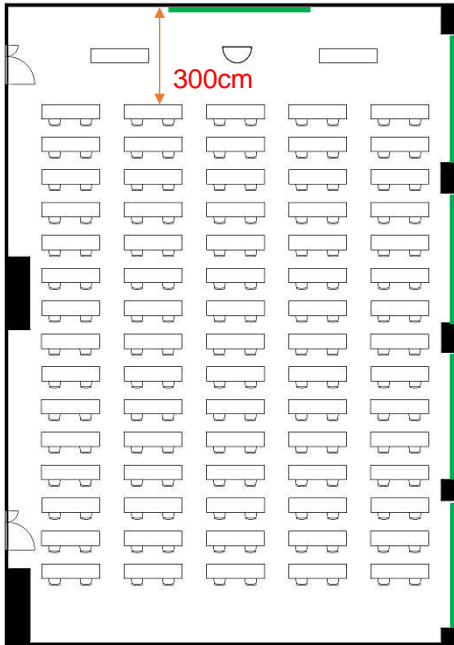

407~408会議室 (連結)

学校式

2名掛 150名
3名掛 225名

407子扉(後方) 86cm
36cm
408子扉(前方) 30cm

島型

2名掛 120名
3名掛 180名

T字型

2名掛 120名
3名掛 180名

口型

2名掛 52名
3名掛 78名

[面積]
279㎡ (85坪)

[料金 (会員・平日)]

- 午前 9:00~12:00
33,696円 (税込)
- 午後 13:00~17:00
42,120円 (税込)
- 終日 9:00~17:00
53,892円 (税込)
- 展示会 8:00~19:00
77,544円 (税込)

<レイアウト凡例>

吊看板用レール