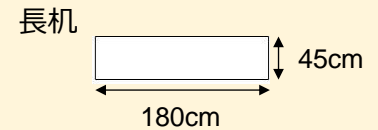

口型

2名掛 52名
3名掛 78名

[面積]
279㎡ (85坪)

[料金 (会員・平日)]

- 午前 9:00~12:00
33,696円 (税込)
- 午後 13:00~17:00
42,120円 (税込)
- 終日 9:00~17:00
53,892円 (税込)
- 展示会 8:00~19:00
77,544円 (税込)

<レイアウト凡例>

吊看板用レール