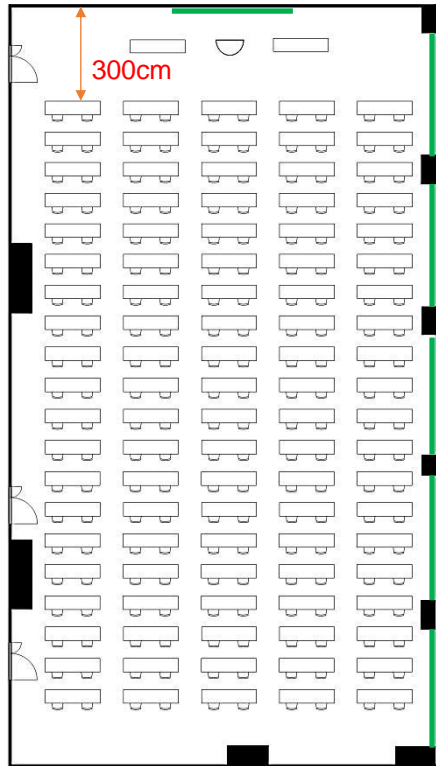

# 406~408会議室 (連結)

[面積]  
349㎡ (106坪)

[料金 (会員・平日) ]

○午前 9:00~12:00

45,036円 (税込)

○午後 13:00~17:00

56,268円 (税込)

○終日 9:00~17:00

72,036円 (税込)

○展示会 8:00~19:00

103,680円 (税込)

<レイアウト凡例>

長机

イス

演台

吊看板用レール

学校式

2名掛 200名  
3名掛 300名

口型

2名掛 60名  
3名掛 90名

島型

2名掛 160名  
3名掛 240名

T字型

2名掛 180名  
3名掛 270名

406子扉(後) 86cm  
407子扉(中) 36cm  
408子扉(前) 30cm