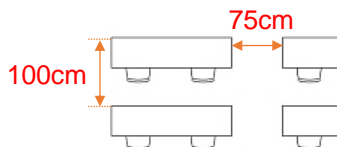

学校式

2名掛 200名  
3名掛 300名

口型

2名掛 60名  
3名掛 90名

島型

2名掛 160名  
3名掛 240名

T字型

2名掛 180名  
3名掛 270名

406子扉(後) 86cm  
407子扉(中) 36cm  
408子扉(前) 30cm