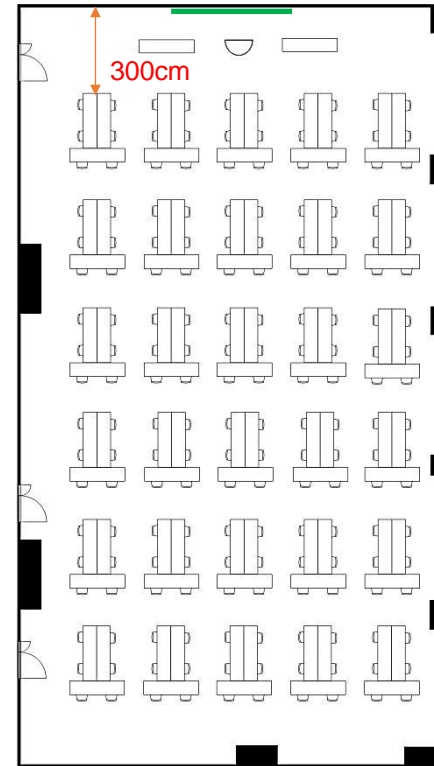

# 406~408会議室 (連結)

[面積]  
349㎡ (106坪)

[料金 (会員・平日) ]

○午前 9:00~12:00

45,036円 (税込)

○午後 13:00~17:00

56,268円 (税込)

○終日 9:00~17:00

学校式

2名掛 200名  
3名掛 300名

口型

2名掛 60名  
3名掛 90名

島型

2名掛 160名  
3名掛 240名

T字型

2名掛 180名  
3名掛 270名

406子扉(後) 86cm  
407子扉(中) 36cm  
408子扉(前) 30cm