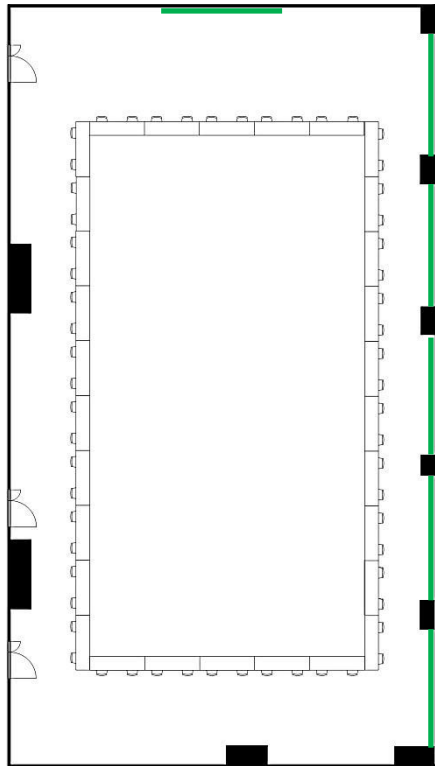

# 406~408会議室 (連結)

[面積]  
349㎡ (106坪)

[料金 (会員・平日) ]

○午前 9:00~12:00

45,036円 (税込)

○午後 13:00~17:00

56,268円 (税込)

○終日 9:00~17:00

72,036円 (税込)

○展示会 8:00~19:00

103,680円 (税込)

<レイアウト凡例>

長机

イス

演台

吊看板用レール

学校式

2名掛 200名  
3名掛 300名

口型

2名掛 60名  
3名掛 90名

島型

2名掛 160名  
3名掛 240名

T字型

2名掛 180名  
3名掛 270名

406子扉(後) 86cm  
407子扉(中) 36cm  
408子扉(前) 30cm