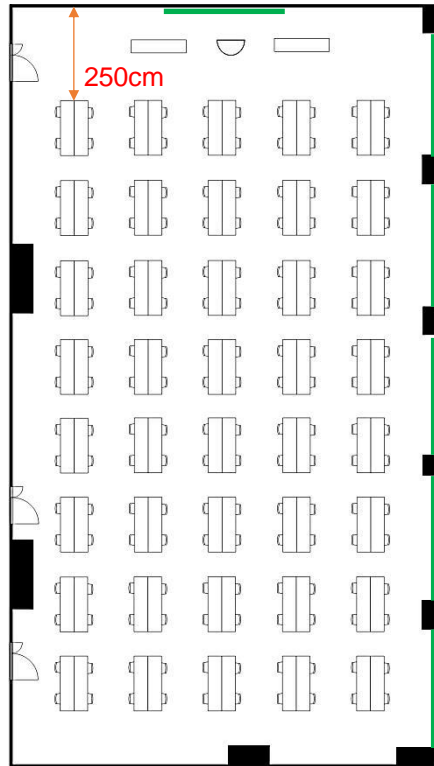

学校式

2名掛 200名  
3名掛 300名

口型

2名掛 60名  
3名掛 90名

島型

2名掛 160名  
3名掛 240名

T字型

2名掛 180名  
3名掛 270名

406子扉(後) 86cm  
407子扉(中) 36cm  
408子扉(前) 30cm