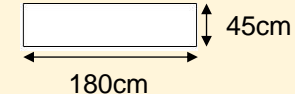

<レイアウト凡例>

長机