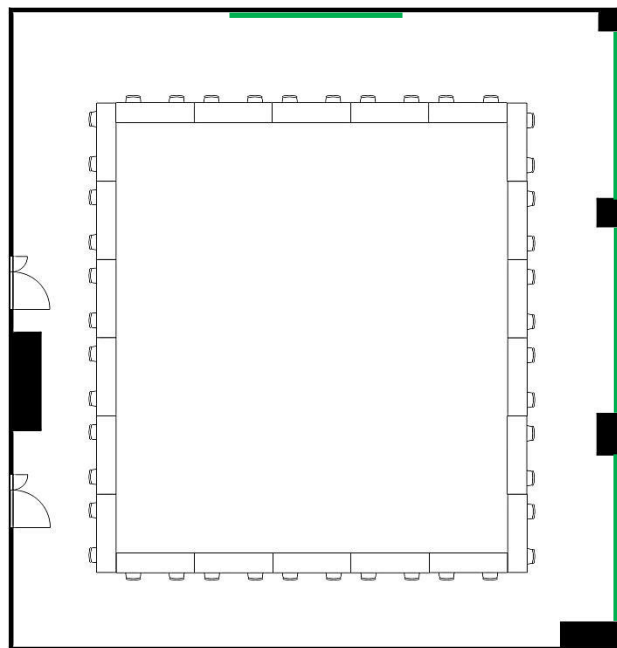

# 406~407会議室（連結）

## 学校式

2名掛 100名  
3名掛 150名

36cm 86cm

## 島型

2名掛 80名  
3名掛 120名

## T字型

2名掛 90名  
3名掛 135名

[面積]  
210m<sup>2</sup> (63坪)

[料金 (会員・平日) ]

○午前 9:00~12:00

26,784円 (税込)

○午後 13:00~17:00

33,480円 (税込)