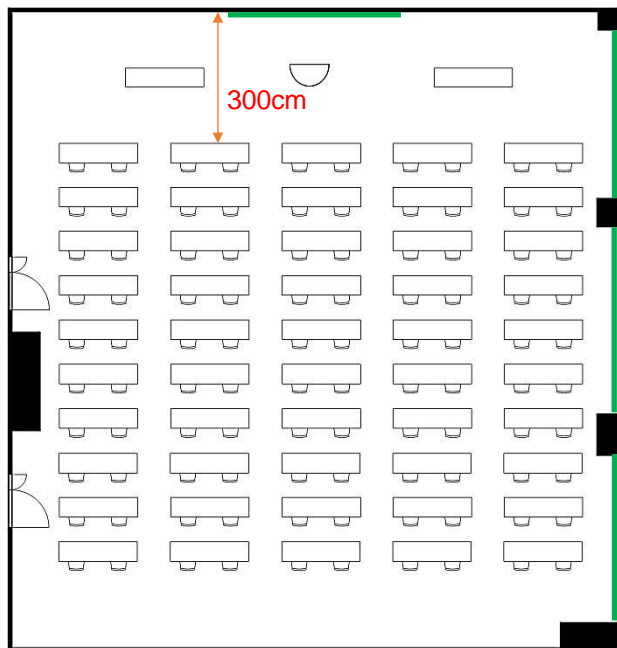

# 406~407会議室（連結）

## 学校式

2名掛 100名  
3名掛 150名

36cm 86cm

## 島型

2名掛 80名  
3名掛 120名

## T字型

2名掛 90名  
3名掛 135名

[面積]  
210m<sup>2</sup> (63坪)

[料金 (会員・平日) ]

○午前 9:00~12:00

26,784円 (税込)

○午後 13:00~17:00

33,480円 (税込)