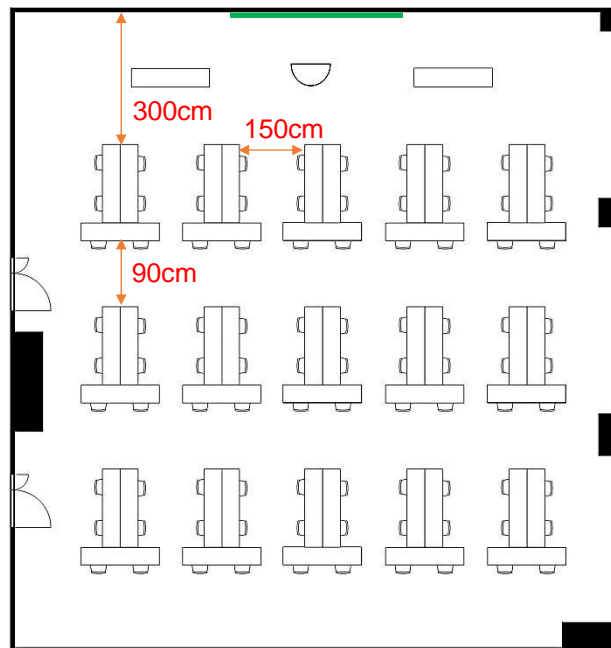

## 学校式

2名掛 100名  
3名掛 150名

36cm 86cm

## 島型

2名掛 80名  
3名掛 120名

## T字型

2名掛 90名  
3名掛 135名

[面積]  
210m<sup>2</sup> (63坪)

[料金 (会員・平日) ]

○午前 9:00~12:00

26,784円 (税込)

○午後 13:00~17:00

33,480円 (税込)