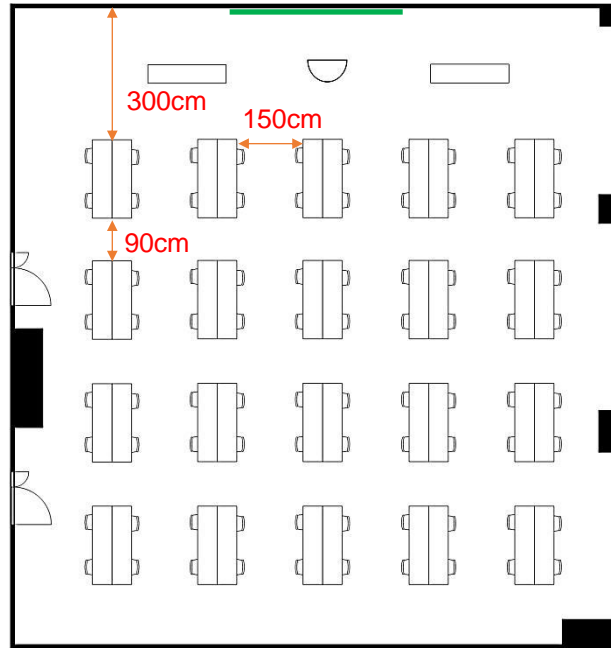

## 学校式

2名掛 100名  
3名掛 150名

36cm 86cm

## 島型

2名掛 80名  
3名掛 120名

## T字型

2名掛 90名  
3名掛 135名

[面積]  
210m<sup>2</sup> (63坪)

[料金 (会員・平日) ]

○午前 9:00~12:00

26,784円 (税込)

○午後 13:00~17:00

33,480円 (税込)

### <レイアウト凡例>

長机

イス

演台

吊看板用レール