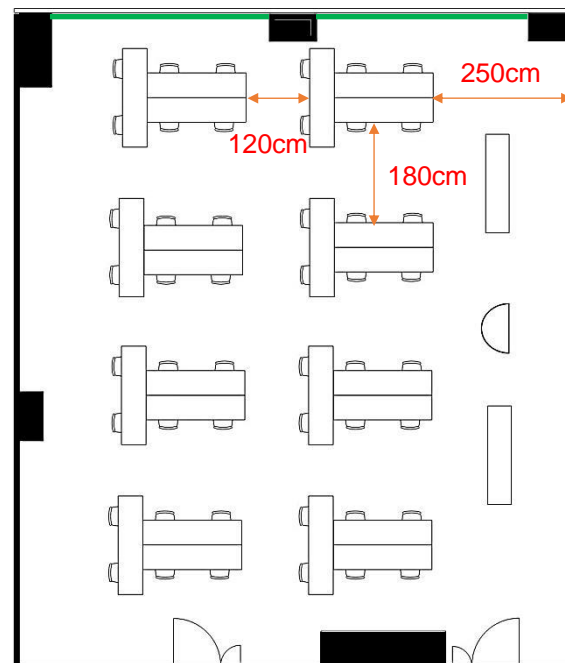

401~402会議室 (連結)

学校式

2名掛 56名
3名掛 84名

島型

2名掛 48名
3名掛 72名

口型

2名掛 32名
3名掛 48名

T字型

2名掛 48名
3名掛 72名

[面積]
120㎡ (36坪)

[料金 (会員・平日)]

- 午前 9:00~12:00
16,308円 (税込)
- 午後 13:00~17:00
20,304円 (税込)
- 終日 9:00~17:00
26,028円 (税込)
- 展示会 8:00~19:00
37,476円 (税込)

<レイアウト凡例>

吊看板用レール