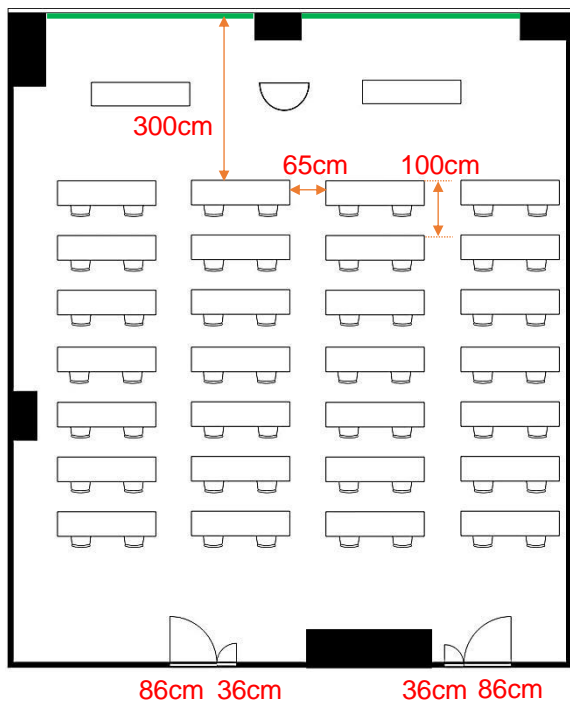

401~402会議室 (連結)

学校式

2名掛 56名
3名掛 84名

島型

2名掛 48名
3名掛 72名

口型

2名掛 32名
3名掛 48名

T字型

2名掛 48名
3名掛 72名

[面積]
120㎡ (36坪)

[料金 (会員・平日)]

- 午前 9:00~12:00
16,308円 (税込)
- 午後 13:00~17:00
20,304円 (税込)
- 終日 9:00~17:00
26,028円 (税込)
- 展示会 8:00~19:00
37,476円 (税込)

<レイアウト凡例>

吊看板用レール