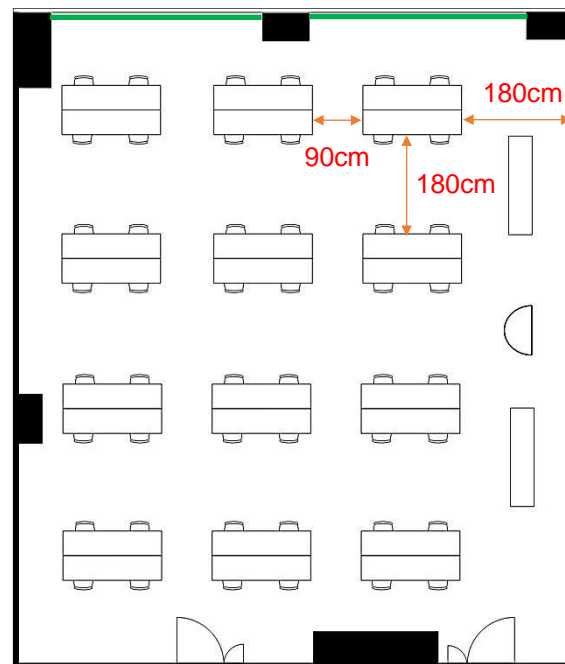

401~402会議室 (連結)

学校式

2名掛 56名
3名掛 84名

島型

2名掛 48名
3名掛 72名

口型

2名掛 32名
3名掛 48名

T字型

2名掛 48名
3名掛 72名

[面積]
120㎡ (36坪)

[料金 (会員・平日)]

- 午前 9:00~12:00
16,308円 (税込)
- 午後 13:00~17:00
20,304円 (税込)
- 終日 9:00~17:00
26,028円 (税込)
- 展示会 8:00~19:00
37,476円 (税込)

<レイアウト凡例>

吊看板用レール