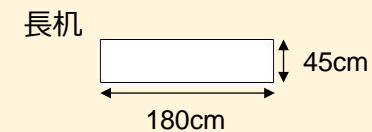

2名掛 48名
3名掛 72名

[面積]
120㎡ (36坪)

[料金 (会員・平日)]

- 午前 9:00~12:00
16,308円 (税込)
- 午後 13:00~17:00
20,304円 (税込)
- 終日 9:00~17:00
26,028円 (税込)
- 展示会 8:00~19:00
37,476円 (税込)

<レイアウト凡例>

吊看板用レール