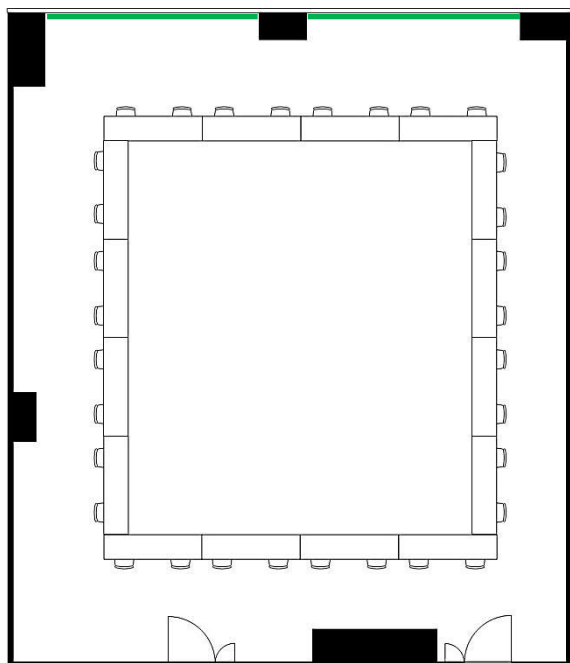

401~402会議室 (連結)

学校式

2名掛 56名
3名掛 84名

島型

2名掛 48名
3名掛 72名

口型

2名掛 32名
3名掛 48名

T字型

2名掛 48名
3名掛 72名

[面積]
120㎡ (36坪)

[料金 (会員・平日)]

- 午前 9:00~12:00
16,308円 (税込)
- 午後 13:00~17:00
20,304円 (税込)
- 終日 9:00~17:00
26,028円 (税込)
- 展示会 8:00~19:00
37,476円 (税込)

<レイアウト凡例>

吊看板用レール