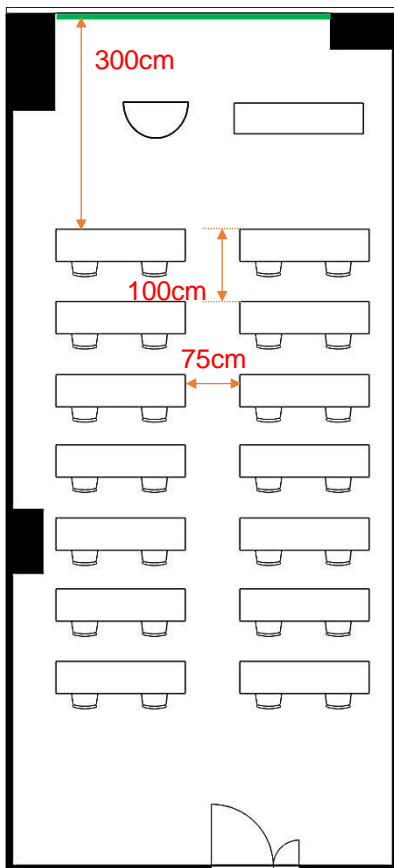

401会議室

学校式

2名掛 28名
3名掛 42名

86cm 36cm

□型

2名掛 20名
3名掛 30名

島型

2名掛 24名
3名掛 36名

T字型

2名掛 24名
3名掛 36名

[面積]
62m² (19坪)

[料金 (会員・平日)]

○午前 9:00~12:00

9,828円 (税込)

○午後 13:00~17:00

12,204円 (税込)

○終日 9:00~17:00

15,660円 (税込)

○展示会 8:00~19:00

22,464円 (税込)

<レイアウト凡例>

長机
180cm
45cm

イス

演台