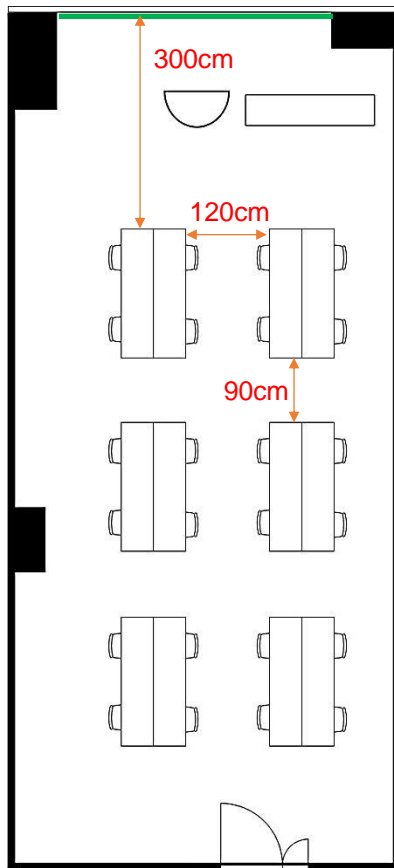

401会議室

学校式

2名掛 28名
3名掛 42名

86cm 36cm

□型

2名掛 20名
3名掛 30名

島型

2名掛 24名
3名掛 36名

T字型

2名掛 24名
3名掛 36名

[面積]
62m² (19坪)

[料金 (会員・平日)]

○午前 9:00~12:00

9,828円 (税込)

○午後 13:00~17:00

12,204円 (税込)

○終日 9:00~17:00

15,660円 (税込)

○展示会 8:00~19:00

22,464円 (税込)

<レイアウト凡例>

長机
180cm
45cm

イス

演台