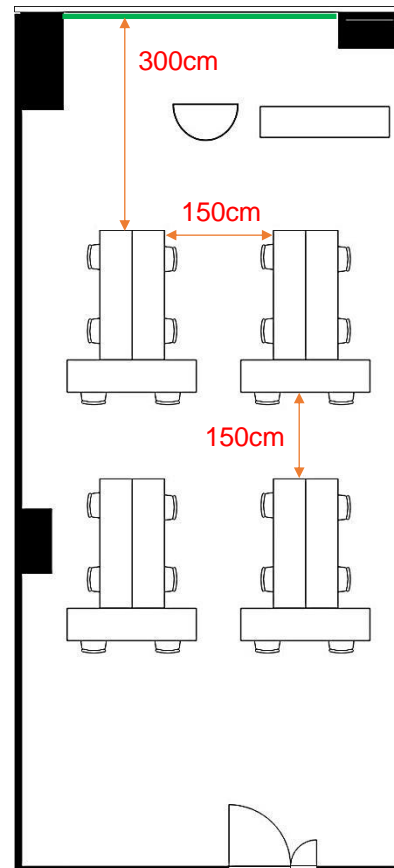

401会議室

学校式

2名掛 28名
3名掛 42名

86cm 36cm

□型

2名掛 20名
3名掛 30名

島型

2名掛 24名
3名掛 36名

T字型

2名掛 24名
3名掛 36名

[面積]
62m² (19坪)

[料金 (会員・平日)]

○午前 9:00~12:00

9,828円 (税込)

○午後 13:00~17:00

12,204円 (税込)

○終日 9:00~17:00

15,660円 (税込)

○展示会 8:00~19:00

22,464円 (税込)

<レイアウト凡例>

長机
180cm
45cm

イス

演台

吊看板用レール