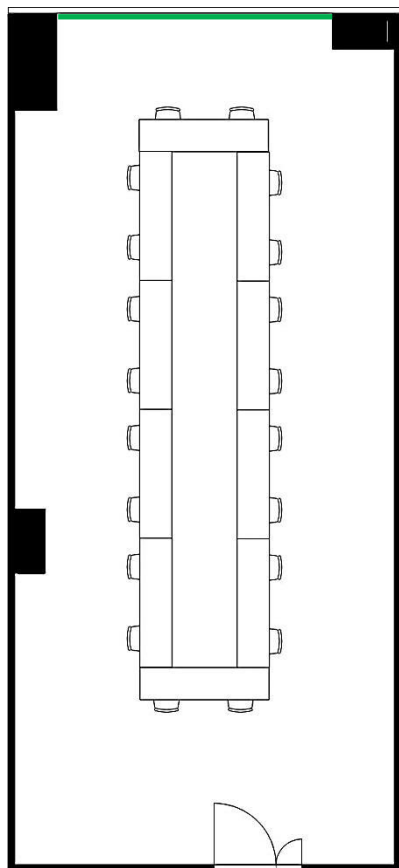

401会議室

学校式

2名掛 28名
3名掛 42名

86cm 36cm

□型

2名掛 20名
3名掛 30名

島型

2名掛 24名
3名掛 36名

T字型

2名掛 24名
3名掛 36名

[面積]
62m² (19坪)

[料金 (会員・平日)]

○午前 9:00~12:00

9,828円 (税込)

○午後 13:00~17:00

12,204円 (税込)

○終日 9:00~17:00

15,660円 (税込)

○展示会 8:00~19:00

22,464円 (税込)

<レイアウト凡例>

長机
180cm
45cm

イス

演台