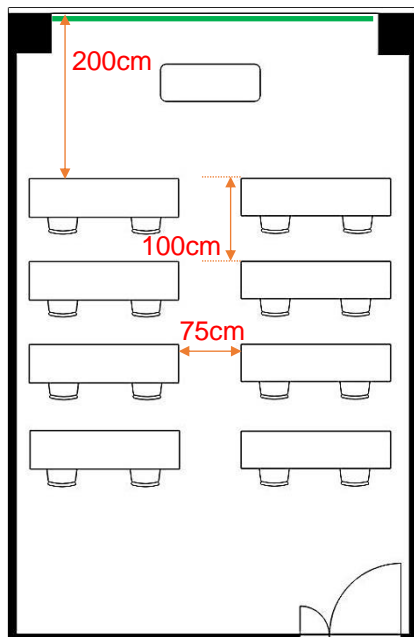

307会議室

学校式

2名掛 16名
3名掛 24名

36cm 86cm

口型

2名掛 16名
3名掛 24名

島型

2名掛 16名
3名掛 24名

T字型

2名掛 18名
3名掛 27名

[面積]
35㎡ (11坪)

[料金 (会員・平日)]

○午前 9:00~12:00

8,100円 (税込)

○午後 13:00~17:00

9,720円 (税込)

○終日 9:00~17:00

11,988円 (税込)

○展示会 8:00~19:00

14,904円 (税込)

▽ホワイトボード (小) が
1台無料
▽スクリーンは天井吊式
▽マイク・音響設備なし

<レイアウト凡例>

長机

イス

演台

吊看板用レール