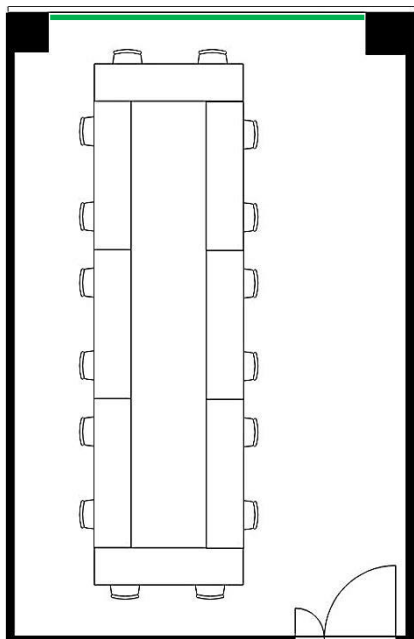

307会議室

学校式

2名掛 16名
3名掛 24名

36cm 86cm

口型

2名掛 16名
3名掛 24名

島型

2名掛 16名
3名掛 24名

T字型

2名掛 18名
3名掛 27名

[面積]
35㎡ (11坪)

[料金 (会員・平日)]

○午前 9:00~12:00

8,100円 (税込)

○午後 13:00~17:00

9,720円 (税込)

演台

吊看板用レール