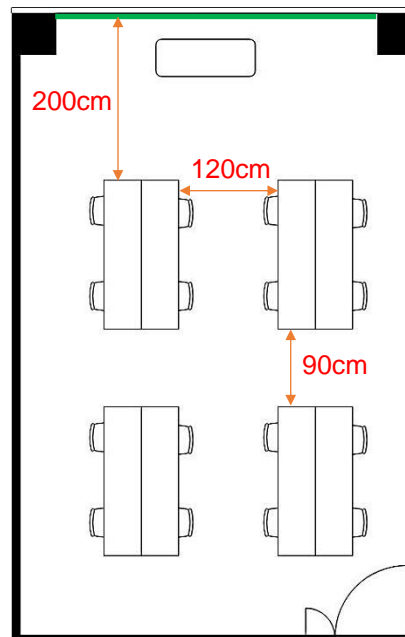

307会議室

学校式

2名掛 16名
3名掛 24名

36cm 86cm

口型

2名掛 16名
3名掛 24名

島型

2名掛 16名
3名掛 24名

T字型

2名掛 18名
3名掛 27名

[面積]
35㎡ (11坪)

[料金 (会員・平日)]

○午前 9:00~12:00

8,100円 (税込)

○午後 13:00~17:00

9,720円 (税込)

演台

吊看板用レール