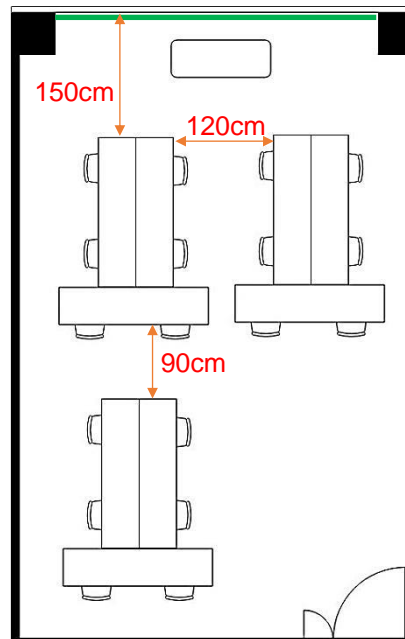

307会議室

学校式

2名掛 16名
3名掛 24名

36cm 86cm

口型

2名掛 16名
3名掛 24名

島型

2名掛 16名
3名掛 24名

T字型

2名掛 18名
3名掛 27名

[面積]
35㎡ (11坪)

[料金 (会員・平日)]

○午前 9:00~12:00

8,100円 (税込)

○午後 13:00~17:00

9,720円 (税込)

演台

吊看板用レール