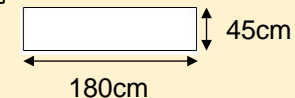

○終日 9:00~17:00

11,988円 (税込)

○展示会 8:00~19:00

14,904円 (税込)

▽ホワイトボード (小) が
1台無料
▽スクリーンは天井吊式
▽マイク・音響設備なし

<レイアウト凡例>

長机

イス