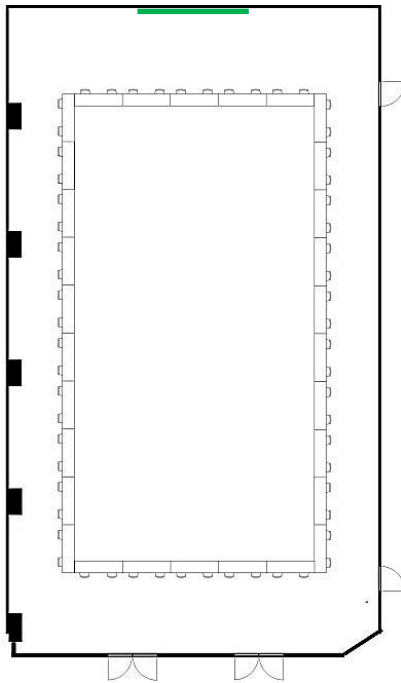

301会議室

学校式

2名掛 200名
3名掛 300名

島型

2名掛 160名
3名掛 240名

口型

2名掛 60名
3名掛 90名

T字型

2名掛 180名
3名掛 270名

[面積]
363㎡ (110坪)

[料金 (会員・平日)]

- 午前 9:00~12:00
47,736円 (税込)
- 午後 13:00~17:00
59,616円 (税込)
- 終日 9:00~17:00
76,356円 (税込)
- 展示会 8:00~19:00
109,944円 (税込)

▽スクリーンは天井吊式
(2台目以降は自立式)

<レイアウト凡例>

吊看板用レール