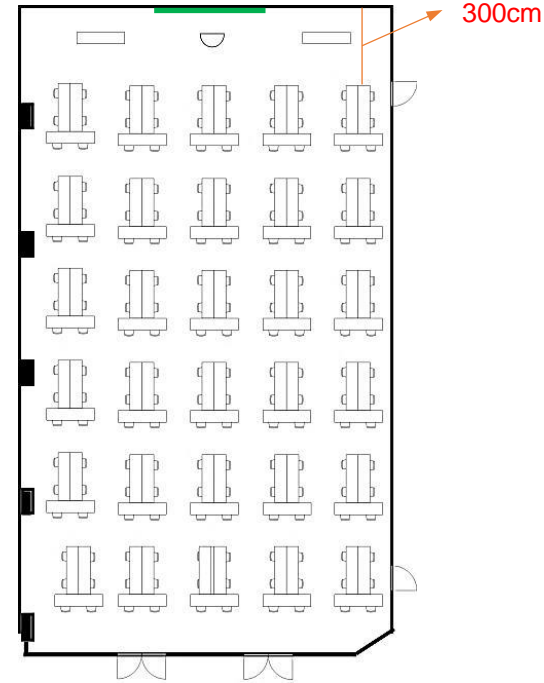

301会議室

学校式

2名掛 200名
3名掛 300名

島型

2名掛 160名
3名掛 240名

口型

2名掛 60名
3名掛 90名

T字型

2名掛 180名
3名掛 270名

[面積]
363㎡ (110坪)

[料金 (会員・平日)]

- 午前 9:00~12:00
47,736円 (税込)
- 午後 13:00~17:00
59,616円 (税込)
- 終日 9:00~17:00
76,356円 (税込)
- 展示会 8:00~19:00
109,944円 (税込)

▽スクリーンは天井吊式
(2台目以降は自立式)

<レイアウト凡例>

吊看板用レール