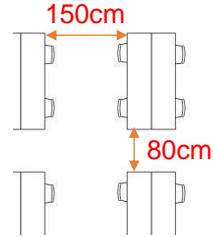

301会議室

学校式

2名掛 200名
3名掛 300名

島型

2名掛 160名
3名掛 240名

口型

2名掛 60名
3名掛 90名

T字型

2名掛 180名
3名掛 270名

[面積]
363㎡ (110坪)

[料金 (会員・平日)]

- 午前 9:00~12:00
47,736円 (税込)
- 午後 13:00~17:00
59,616円 (税込)
- 終日 9:00~17:00
76,356円 (税込)
- 展示会 8:00~19:00
109,944円 (税込)

▽スクリーンは天井吊式
(2台目以降は自立式)

<レイアウト凡例>

吊看板用レール