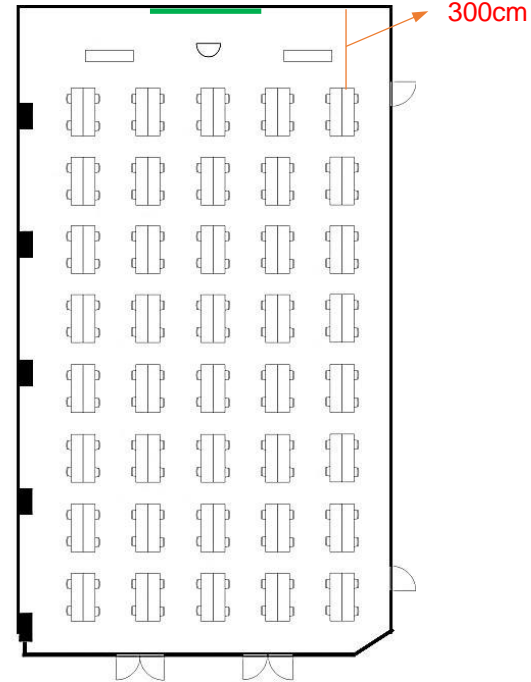

301会議室

学校式

2名掛 200名
3名掛 300名

島型

2名掛 160名
3名掛 240名

口型

2名掛 60名
3名掛 90名

T字型

2名掛 180名
3名掛 270名

[面積]
363㎡ (110坪)

[料金 (会員・平日)]

- 午前 9:00~12:00
47,736円 (税込)
- 午後 13:00~17:00
59,616円 (税込)
- 終日 9:00~17:00
76,356円 (税込)
- 展示会 8:00~19:00
109,944円 (税込)

▽スクリーンは天井吊式
(2台目以降は自立式)

<レイアウト凡例>

吊看板用レール