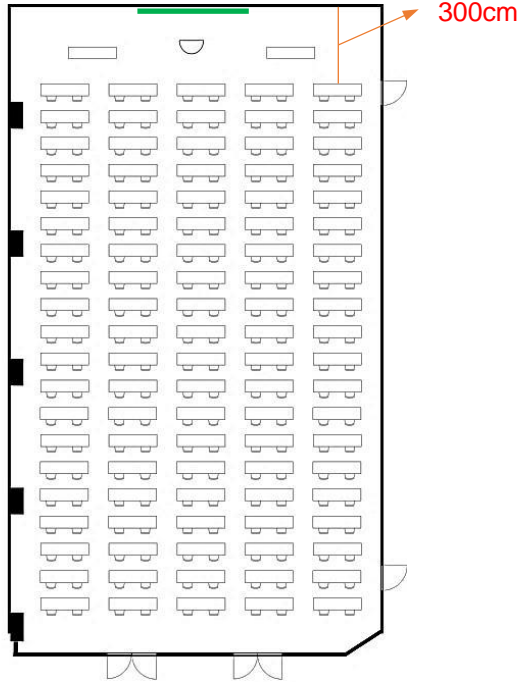

301会議室

学校式

2名掛 200名
3名掛 300名

島型

2名掛 160名
3名掛 240名

口型

2名掛 60名
3名掛 90名

T字型

2名掛 180名
3名掛 270名

[面積]
363㎡ (110坪)

[料金 (会員・平日)]

- 午前 9:00~12:00
47,736円 (税込)
- 午後 13:00~17:00
59,616円 (税込)
- 終日 9:00~17:00
76,356円 (税込)
- 展示会 8:00~19:00
109,944円 (税込)

▽スクリーンは天井吊式
(2台目以降は自立式)

<レイアウト凡例>

吊看板用レール