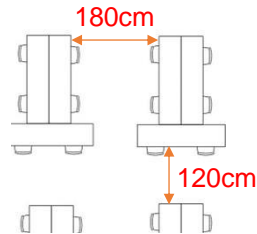

301会議室

学校式

2名掛 200名
3名掛 300名

島型

2名掛 160名
3名掛 240名

口型

2名掛 60名
3名掛 90名

T字型

2名掛 180名
3名掛 270名

[面積]
363㎡ (110坪)

[料金 (会員・平日)]

- 午前 9:00~12:00
47,736円 (税込)
- 午後 13:00~17:00
59,616円 (税込)
- 終日 9:00~17:00
76,356円 (税込)
- 展示会 8:00~19:00
109,944円 (税込)

▽スクリーンは天井吊式
(2台目以降は自立式)

<レイアウト凡例>

吊看板用レール