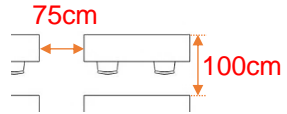

301会議室

学校式

2名掛 200名
3名掛 300名

島型

2名掛 160名
3名掛 240名

口型

2名掛 60名
3名掛 90名

T字型

2名掛 180名
3名掛 270名

[面積]
363㎡ (110坪)

[料金 (会員・平日)]

- 午前 9:00~12:00
47,736円 (税込)
- 午後 13:00~17:00
59,616円 (税込)
- 終日 9:00~17:00
76,356円 (税込)
- 展示会 8:00~19:00
109,944円 (税込)

▽スクリーンは天井吊式
(2台目以降は自立式)

<レイアウト凡例>

吊看板用レール