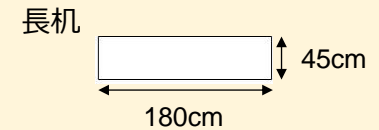

2名掛 180名
3名掛 270名

[面積]
363㎡ (110坪)

[料金 (会員・平日)]

- 午前 9:00~12:00
47,736円 (税込)
- 午後 13:00~17:00
59,616円 (税込)
- 終日 9:00~17:00
76,356円 (税込)
- 展示会 8:00~19:00
109,944円 (税込)

▽スクリーンは天井吊式
(2台目以降は自立式)

<レイアウト凡例>

吊看板用レール