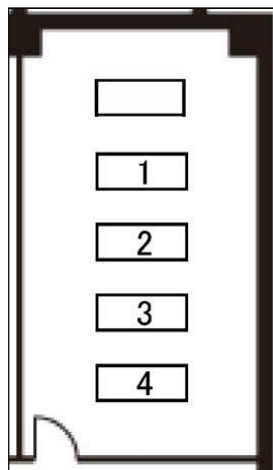

B1-d会議室

面積：27㎡（8坪）
 夜間利用：可
 特設電源：無

※ホワイトボード(小)1台無料
 ※プロジェクター使用料は10,800円
 ※看板用金具なし

学校式

講師用机（台）	1
机（台）	4
2人掛（名）	8
3人掛（名）	12
列数（横×縦）	1×4
椅子席のみ（名）	16

島型

机（台）	6
2人掛（名）	12
3人掛（名）	18
列数（横×縦）	1×3
島数	3

口型

机（台）	6
2人掛（名）	12
3人掛（名）	18

T字型

机（台）	9
2人掛（名）	18
3人掛（名）	27
列数（横×縦）	1×3
島数	3