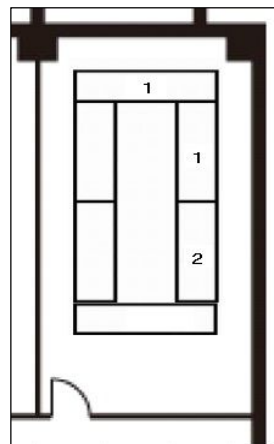

B1-d会議室

面積：27㎡（8坪）
 夜間利用：可
 特設電源：無

※ホワイトボード(小)1台無料
 ※プロジェクター使用料は10,800円
 ※看板用金具なし

学校式

講師用机（台）	1
机（台）	4
2人掛（名）	8
3人掛（名）	12
列数（横×縦）	1×4
椅子席のみ（名）	16

島型

机（台）	6
2人掛（名）	12
3人掛（名）	18
列数（横×縦）	1×3
島数	3

口型

机（台）	6
2人掛（名）	12
3人掛（名）	18

T字型

机（台）	9
2人掛（名）	18
3人掛（名）	27
列数（横×縦）	1×3
島数	3