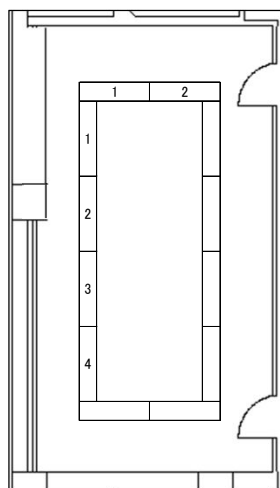

B1-c会議室

面積：65㎡（20坪）
夜間利用：可
特設電源：無

学校式

演台（台）	1
講師用机（台）	1
机（台）	16
2人掛（名）	32
3人掛（名）	48
列数（横×縦）	2×8
椅子席のみ（名）	60

島型

演台（台）	1
講師用机（台）	1
机（台）	12
2人掛（名）	24
3人掛（名）	36
列数（横×縦）	2×3
島数	6

口型

机（台）	12
2人掛（名）	24
3人掛（名）	36

T字型

演台（台）	1
講師用机（台）	1
机（台）	12
2人掛（名）	24
3人掛（名）	36
列数（横×縦）	2×2
島数	4