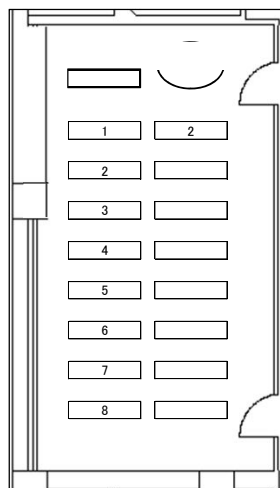

B1-c会議室

面積：65㎡（20坪）
夜間利用：可
特設電源：無

学校式

演台（台）	1
講師用机（台）	1
机（台）	16
2人掛（名）	32
3人掛（名）	48
列数（横×縦）	2×8
椅子席のみ（名）	60

島型

演台（台）	1
講師用机（台）	1
机（台）	12
2人掛（名）	24
3人掛（名）	36
列数（横×縦）	2×3
島数	6

口型

机（台）	12
2人掛（名）	24
3人掛（名）	36

T字型

演台（台）	1
講師用机（台）	1
机（台）	12
2人掛（名）	24
3人掛（名）	36
列数（横×縦）	2×2
島数	4