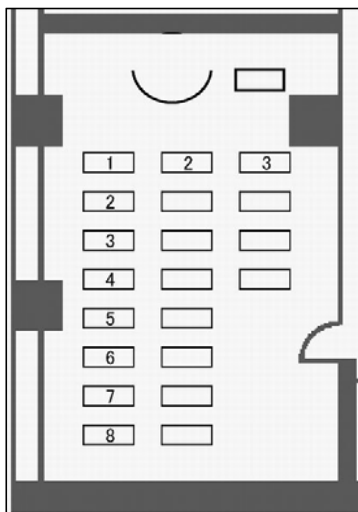

B1-a会議室

面積：87㎡（26坪）
 夜間利用：可
 特設電源：無

学校式

演台（台）	1
講師用机（台）	1
机（台）	20
2人掛（名）	40
3人掛（名）	60
列数（横×縦）	3×2.5
椅子席のみ（名）	72

島型

演台（台）	1
講師用机（台）	1
机（台）	16
2人掛（名）	32
3人掛（名）	48
列数（横×縦）	2×4
島数	8

口型

机（台）	12
2人掛（名）	24
3人掛（名）	36

T字型

演台（台）	1
講師用机（台）	1
机（台）	18
2人掛（名）	36
3人掛（名）	54
列数（横×縦）	2×3
島数	6