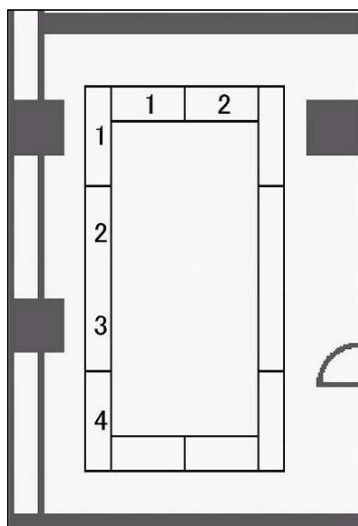

B1-a会議室

面積：87㎡（26坪）
 夜間利用：可
 特設電源：無

学校式

演台（台）	1
講師用机（台）	1
机（台）	20
2人掛（名）	40
3人掛（名）	60
列数（横×縦）	3×2.5
椅子席のみ（名）	72

島型

演台（台）	1
講師用机（台）	1
机（台）	16
2人掛（名）	32
3人掛（名）	48
列数（横×縦）	2×4
島数	8

口型

机（台）	12
2人掛（名）	24
3人掛（名）	36

T字型

演台（台）	1
講師用机（台）	1
机（台）	18
2人掛（名）	36
3人掛（名）	54
列数（横×縦）	2×3
島数	6