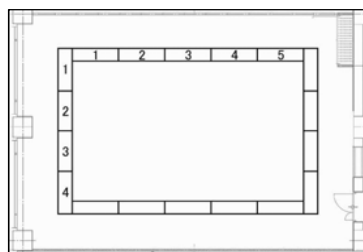

口型

机（台）	18
2人掛（名）	36
3人掛（名）	54