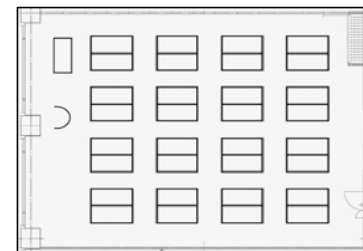

# 408会議室

面積：139㎡（42坪）  
夜間利用：19時までの延長時のみ可  
特設電源：有

## 学校式

演台（台）	1
講師用机（台）	1
机（台）	40
2人掛（名）	80
3人掛（名）	120
列数（横×縦）	4×10
椅子席のみ（名）	150

## 島型

演台（台）	1
講師用机（台）	1
机（台）	32
2人掛（名）	64
3人掛（名）	96
列数（横×縦）	4×4
島数	16