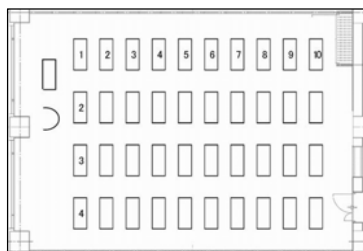

# 408会議室

面積：139㎡（42坪）  
夜間利用：19時までの延長時のみ可  
特設電源：有

## 学校式

演台（台）	1
講師用机（台）	1
机（台）	40
2人掛（名）	80
3人掛（名）	120
列数（横×縦）	4×10
椅子席のみ（名）	150

## 島型

演台（台）	1
講師用机（台）	1
机（台）	32
2人掛（名）	64
3人掛（名）	96
列数（横×縦）	4×4
島数	16