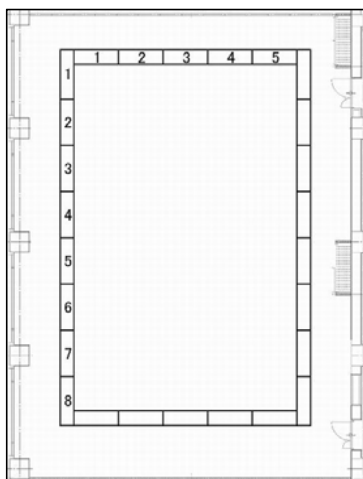

407~408会議室（連結）

面積：279㎡（85坪）
 夜間利用：19時までの延長時のみ可
 特設電源：有

学校式

演台（台）	1
講師用机（台）	2
机（台）	75
2人掛（名）	150
3人掛（名）	225
列数（横×縦）	5×15
椅子席のみ（名）	300

島型

演台（台）	1
講師用机（台）	2
机（台）	60
2人掛（名）	120
3人掛（名）	180
列数（横×縦）	5×6
島数	30

口型

机（台）	26
2人掛（名）	52
3人掛（名）	78

T字型

演台（台）	1
講師用机（台）	2
机（台）	60
2人掛（名）	120
3人掛（名）	180
列数（横×縦）	5×4
島数	20