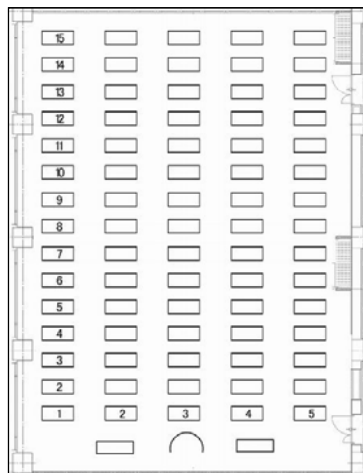

407~408会議室（連結）

面積：279㎡（85坪）
 夜間利用：19時までの延長時のみ可
 特設電源：有

学校式

演台（台）	1
講師用机（台）	2
机（台）	75
2人掛（名）	150
3人掛（名）	225
列数（横×縦）	5×15
椅子席のみ（名）	300

島型

演台（台）	1
講師用机（台）	2
机（台）	60
2人掛（名）	120
3人掛（名）	180
列数（横×縦）	5×6
島数	30

口型

机（台）	26
2人掛（名）	52
3人掛（名）	78

T字型

演台（台）	1
講師用机（台）	2
机（台）	60
2人掛（名）	120
3人掛（名）	180
列数（横×縦）	5×4
島数	20