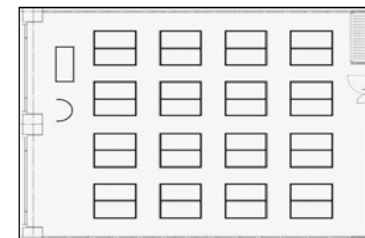

407会議室

面積：139㎡（42坪）
 夜間利用：19時までの延長時のみ可
 特設電源：有

学校式

演台（台）	1
講師用机（台）	1
机（台）	40
2人掛（名）	80
3人掛（名）	120
列数（横×縦）	4×10
椅子席のみ（名）	150

島型

演台（台）	1
講師用机（台）	1
机（台）	32
2人掛（名）	64
3人掛（名）	96
列数（横×縦）	4×4
島数	16

口型

机（台）	18
2人掛（名）	36
3人掛（名）	54

T字型

演台（台）	1
講師用机（台）	1
机（台）	36
2人掛（名）	72
3人掛（名）	108
列数（横×縦）	4×3
島数	12