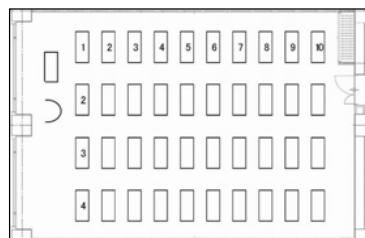

407会議室

面積：139㎡（42坪）
 夜間利用：19時までの延長時のみ可
 特設電源：有

学校式

演台（台）	1
講師用机（台）	1
机（台）	40
2人掛（名）	80
3人掛（名）	120
列数（横×縦）	4×10
椅子席のみ（名）	150

島型

演台（台）	1
講師用机（台）	1
机（台）	32
2人掛（名）	64
3人掛（名）	96
列数（横×縦）	4×4
島数	16

口型

机（台）	18
2人掛（名）	36
3人掛（名）	54

T字型

演台（台）	1
講師用机（台）	1
机（台）	36
2人掛（名）	72
3人掛（名）	108
列数（横×縦）	4×3
島数	12