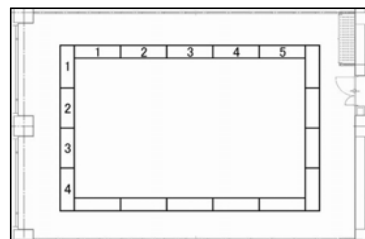

407会議室

面積：139㎡（42坪）
 夜間利用：19時までの延長時のみ可
 特設電源：有

学校式

演台（台）	1
講師用机（台）	1
机（台）	40
2人掛（名）	80
3人掛（名）	120
列数（横×縦）	4×10
椅子席のみ（名）	150

島型

演台（台）	1
講師用机（台）	1
机（台）	32
2人掛（名）	64
3人掛（名）	96
列数（横×縦）	4×4
島数	16

口型

机（台）	18
2人掛（名）	36
3人掛（名）	54

T字型

演台（台）	1
講師用机（台）	1
机（台）	36
2人掛（名）	72
3人掛（名）	108
列数（横×縦）	4×3
島数	12