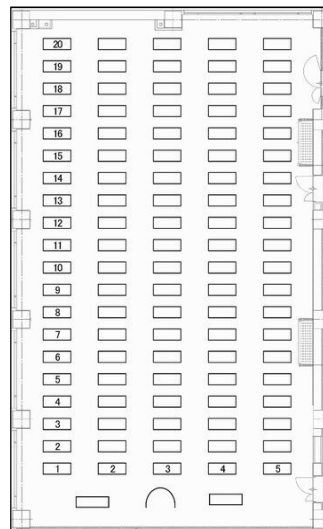

406~408会議室（連結）

面積：349㎡（106坪）
 夜間利用：19時までの延長時のみ可
 特設電源：有

学校式

演台（台）	1
講師用机（台）	2
机（台）	100
2人掛（名）	200
3人掛（名）	300
列数（横×縦）	5×20
椅子席のみ（名）	400

島型

演台（台）	1
講師用机（台）	2
机（台）	80
2人掛（名）	160
3人掛（名）	240
列数（横×縦）	5×8
島数	40

口型

机（台）	30
2人掛（名）	60
3人掛（名）	90

T字型

演台（台）	1
講師用机（台）	2
机（台）	90
2人掛（名）	180
3人掛（名）	270
列数（横×縦）	5×6
島数	30