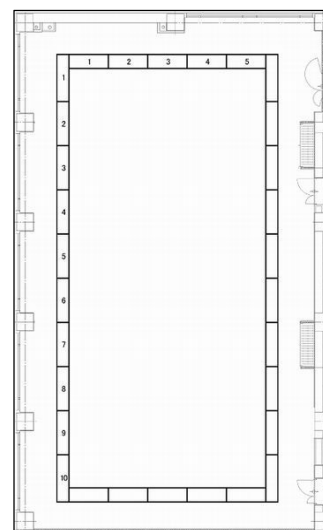

406~408会議室（連結）

面積：349㎡（106坪）
 夜間利用：19時までの延長時のみ可
 特設電源：有

学校式

演台（台）	1
講師用机（台）	2
机（台）	100
2人掛（名）	200
3人掛（名）	300
列数（横×縦）	5×20
椅子席のみ（名）	400

島型

演台（台）	1
講師用机（台）	2
机（台）	80
2人掛（名）	160
3人掛（名）	240
列数（横×縦）	5×8
島数	40

口型

机（台）	30
2人掛（名）	60
3人掛（名）	90

T字型

演台（台）	1
講師用机（台）	2
机（台）	90
2人掛（名）	180
3人掛（名）	270
列数（横×縦）	5×6
島数	30