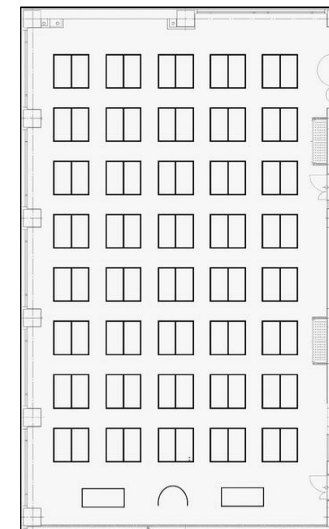

406~408会議室（連結）

面積：349㎡（106坪）
 夜間利用：19時までの延長時のみ可
 特設電源：有

学校式

演台（台）	1
講師用机（台）	2
机（台）	100
2人掛（名）	200
3人掛（名）	300
列数（横×縦）	5×20
椅子席のみ（名）	400

島型

演台（台）	1
講師用机（台）	2
机（台）	80
2人掛（名）	160
3人掛（名）	240
列数（横×縦）	5×8
島数	40

口型

机（台）	30
2人掛（名）	60
3人掛（名）	90

T字型

演台（台）	1
講師用机（台）	2
机（台）	90
2人掛（名）	180
3人掛（名）	270
列数（横×縦）	5×6
島数	30