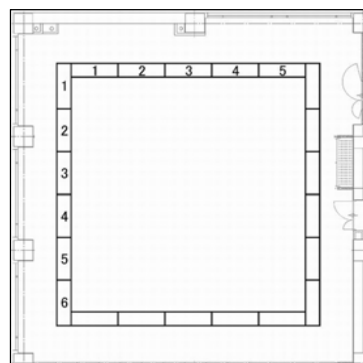

406~407会議室（連結）

面積：210㎡（63坪）
 夜間利用：19時までの延長時のみ可
 特設電源：有

学校式

演台（台）	1
講師用机（台）	2
机（台）	50
2人掛（名）	100
3人掛（名）	150
列数（横×縦）	5×10
椅子席のみ（名）	200

島型

演台（台）	1
講師用机（台）	2
机（台）	40
2人掛（名）	80
3人掛（名）	120
列数（横×縦）	5×4
島数	20

口型

机（台）	22
2人掛（名）	44
3人掛（名）	66

T字型

演台（台）	1
講師用机（台）	2
机（台）	45
2人掛（名）	90
3人掛（名）	135
列数（横×縦）	5×3
島数	15