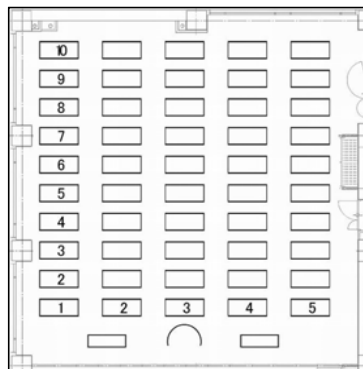

406~407会議室（連結）

面積：210㎡（63坪）
 夜間利用：19時までの延長時のみ可
 特設電源：有

学校式

演台（台）	1
講師用机（台）	2
机（台）	50
2人掛（名）	100
3人掛（名）	150
列数（横×縦）	5×10
椅子席のみ（名）	200

島型

演台（台）	1
講師用机（台）	2
机（台）	40
2人掛（名）	80
3人掛（名）	120
列数（横×縦）	5×4
島数	20

口型

机（台）	22
2人掛（名）	44
3人掛（名）	66

T字型

演台（台）	1
講師用机（台）	2
机（台）	45
2人掛（名）	90
3人掛（名）	135
列数（横×縦）	5×3
島数	15