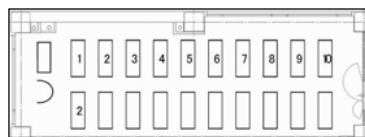

406会議室

面積：70㎡（21坪）
 夜間利用：19時までの延長時のみ可
 特設電源：無

学校式

演台（台）	1
講師用机（台）	1
机（台）	20
2人掛（名）	40
3人掛（名）	60
列数（横×縦）	2×10
椅子席のみ（名）	60

島型

演台（台）	1
講師用机（台）	1
机（台）	16
2人掛（名）	32
3人掛（名）	48
列数（横×縦）	2×4
島数	8

口型

机（台）	12
2人掛（名）	24
3人掛（名）	36

T字型

演台（台）	1
講師用机（台）	1
机（台）	15
2人掛（名）	30
3人掛（名）	45
列数（横×縦）	2×2+1
島数	5