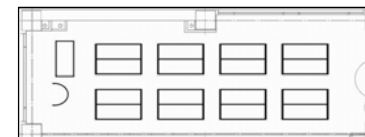

406会議室

面積：70㎡（21坪）
 夜間利用：19時までの延長時のみ可
 特設電源：無

学校式

演台（台）	1
講師用机（台）	1
机（台）	20
2人掛（名）	40
3人掛（名）	60
列数（横×縦）	2×10
椅子席のみ（名）	60

島型

演台（台）	1
講師用机（台）	1
机（台）	16
2人掛（名）	32
3人掛（名）	48
列数（横×縦）	2×4
島数	8

口型

机（台）	12
2人掛（名）	24
3人掛（名）	36

T字型

演台（台）	1
講師用机（台）	1
机（台）	15
2人掛（名）	30
3人掛（名）	45
列数（横×縦）	2×2+1
島数	5