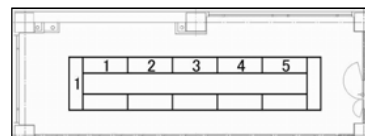

406会議室

面積：70㎡（21坪）
 夜間利用：19時までの延長時のみ可
 特設電源：無

学校式

演台（台）	1
講師用机（台）	1
机（台）	20
2人掛（名）	40
3人掛（名）	60
列数（横×縦）	2×10
椅子席のみ（名）	60

島型

演台（台）	1
講師用机（台）	1
机（台）	16
2人掛（名）	32
3人掛（名）	48
列数（横×縦）	2×4
島数	8

口型

机（台）	12
2人掛（名）	24
3人掛（名）	36

T字型

演台（台）	1
講師用机（台）	1
机（台）	15
2人掛（名）	30
3人掛（名）	45
列数（横×縦）	2×2+1
島数	5