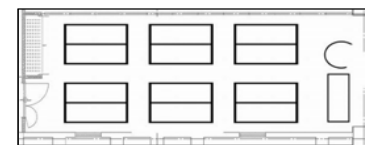

# 405会議室

面積：53㎡（18坪）  
夜間利用：19時までの延長時のみ可  
特設電源：無

## 学校式

演台（台）	1
講師用机（台）	1
机（台）	14
2人掛（名）	28
3人掛（名）	42
列数（横×縦）	2×7
椅子席のみ（名）	56

## 島型

演台（台）	1
講師用机（台）	1
机（台）	12
2人掛（名）	24
3人掛（名）	36
列数（横×縦）	2×3
島数	6