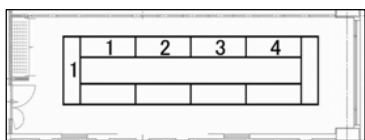

口型

机（台）	10
2人掛（名）	20
3人掛（名）	30