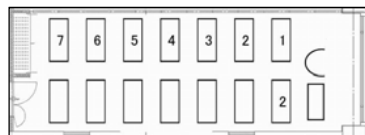

# 405会議室

面積：53㎡（18坪）  
夜間利用：19時までの延長時のみ可  
特設電源：無

## 学校式

演台（台）	1
講師用机（台）	1
机（台）	14
2人掛（名）	28
3人掛（名）	42
列数（横×縦）	2×7
椅子席のみ（名）	56

## 島型

演台（台）	1
講師用机（台）	1
机（台）	12
2人掛（名）	24
3人掛（名）	36
列数（横×縦）	2×3
島数	6