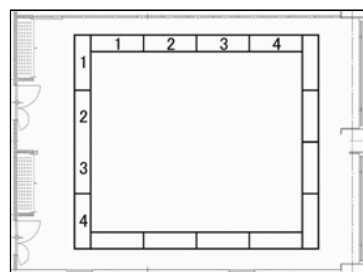

404~405会議室（連結）

面積：110㎡（33坪）
 夜間利用：19時までの延長時のみ可
 特設電源：有

学校式

演台（台）	1
講師用机（台）	2
机（台）	28
2人掛（名）	56
3人掛（名）	84
列数（横×縦）	4×7
椅子席のみ（名）	112

島型

演台（台）	1
講師用机（台）	2
机（台）	24
2人掛（名）	48
3人掛（名）	72
列数（横×縦）	4×3
島数	12

口型

机（台）	16
2人掛（名）	32
3人掛（名）	48

T字型

演台（台）	1
講師用机（台）	2
机（台）	24
2人掛（名）	48
3人掛（名）	72
列数（横×縦）	4×2
島数	8