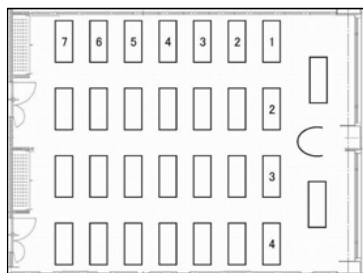

404~405会議室（連結）

面積：110㎡（33坪）
 夜間利用：19時までの延長時のみ可
 特設電源：有

学校式

演台（台）	1
講師用机（台）	2
机（台）	28
2人掛（名）	56
3人掛（名）	84
列数（横×縦）	4×7
椅子席のみ（名）	112

島型

演台（台）	1
講師用机（台）	2
机（台）	24
2人掛（名）	48
3人掛（名）	72
列数（横×縦）	4×3
島数	12

口型

机（台）	16
2人掛（名）	32
3人掛（名）	48

T字型

演台（台）	1
講師用机（台）	2
机（台）	24
2人掛（名）	48
3人掛（名）	72
列数（横×縦）	4×2
島数	8