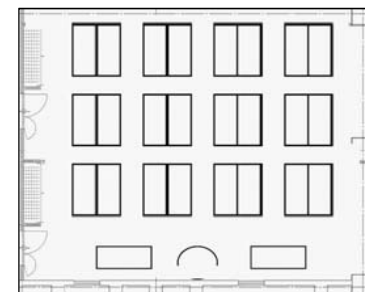

404~405会議室（連結）

面積：110㎡（33坪）
 夜間利用：19時までの延長時のみ可
 特設電源：有

学校式

演台（台）	1
講師用机（台）	2
机（台）	28
2人掛（名）	56
3人掛（名）	84
列数（横×縦）	4×7
椅子席のみ（名）	112

島型

演台（台）	1
講師用机（台）	2
机（台）	24
2人掛（名）	48
3人掛（名）	72
列数（横×縦）	4×3
島数	12

口型

机（台）	16
2人掛（名）	32
3人掛（名）	48

T字型

演台（台）	1
講師用机（台）	2
机（台）	24
2人掛（名）	48
3人掛（名）	72
列数（横×縦）	4×2
島数	8