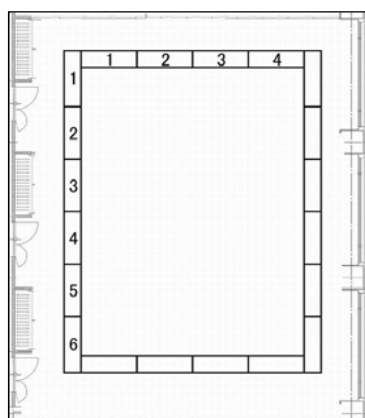

403~405会議室（連結）

面積：168㎡（51坪）
 夜間利用：19時までの延長時のみ可
 特設電源：有

学校式

演台（台）	1
講師用机（台）	2
机（台）	40
2人掛（名）	80
3人掛（名）	120
列数（横×縦）	4×10
椅子席のみ（名）	160

島型

演台（台）	1
講師用机（台）	2
机（台）	32
2人掛（名）	64
3人掛（名）	96
列数（横×縦）	4×4
島数	16

口型

机（台）	20
2人掛（名）	40
3人掛（名）	60

T字型

演台（台）	1
講師用机（台）	2
机（台）	36
2人掛（名）	72
3人掛（名）	108
列数（横×縦）	4×3
島数	12