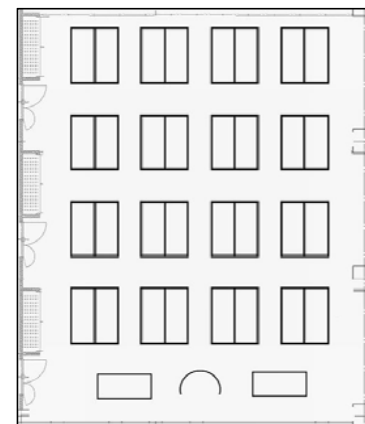

403~405会議室（連結）

面積：168㎡（51坪）
 夜間利用：19時までの延長時のみ可
 特設電源：有

学校式

演台（台）	1
講師用机（台）	2
机（台）	40
2人掛（名）	80
3人掛（名）	120
列数（横×縦）	4×10
椅子席のみ（名）	160

島型

演台（台）	1
講師用机（台）	2
机（台）	32
2人掛（名）	64
3人掛（名）	96
列数（横×縦）	4×4
島数	16

口型

机（台）	20
2人掛（名）	40
3人掛（名）	60

T字型

演台（台）	1
講師用机（台）	2
机（台）	36
2人掛（名）	72
3人掛（名）	108
列数（横×縦）	4×3
島数	12