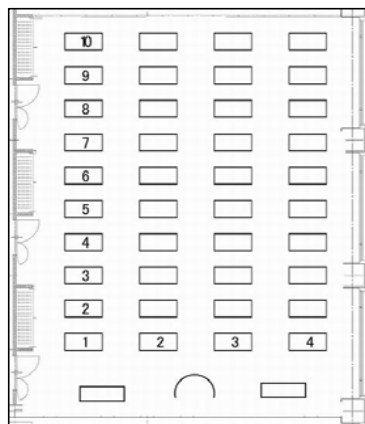

403~405会議室（連結）

面積：168㎡（51坪）
 夜間利用：19時までの延長時のみ可
 特設電源：有

学校式

演台（台）	1
講師用机（台）	2
机（台）	40
2人掛（名）	80
3人掛（名）	120
列数（横×縦）	4×10
椅子席のみ（名）	160

島型

演台（台）	1
講師用机（台）	2
机（台）	32
2人掛（名）	64
3人掛（名）	96
列数（横×縦）	4×4
島数	16

口型

机（台）	20
2人掛（名）	40
3人掛（名）	60

T字型

演台（台）	1
講師用机（台）	2
机（台）	36
2人掛（名）	72
3人掛（名）	108
列数（横×縦）	4×3
島数	12