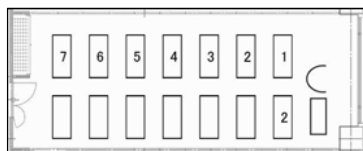

403会議室

面積：58㎡（18坪）
夜間利用：19時までの延長時のみ可
特設電源：無

学校式

演台（台）	1
講師用机（台）	1
机（台）	14
2人掛（名）	28
3人掛（名）	42
列数（横×縦）	2×7
椅子席のみ（名）	56

島型

演台（台）	1
講師用机（台）	1
机（台）	12
2人掛（名）	24
3人掛（名）	36
列数（横×縦）	2×3
島数	6

口型

机（台）	10
2人掛（名）	20
3人掛（名）	30

T字型

演台（台）	1
講師用机（台）	1
机（台）	12
2人掛（名）	24
3人掛（名）	36
列数（横×縦）	2×2
島数	4