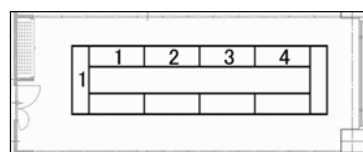

403会議室

面積：58㎡（18坪）
夜間利用：19時までの延長時のみ可
特設電源：無

学校式

演台（台）	1
講師用机（台）	1
机（台）	14
2人掛（名）	28
3人掛（名）	42
列数（横×縦）	2×7
椅子席のみ（名）	56

島型

演台（台）	1
講師用机（台）	1
机（台）	12
2人掛（名）	24
3人掛（名）	36
列数（横×縦）	2×3
島数	6

口型

机（台）	10
2人掛（名）	20
3人掛（名）	30

T字型

演台（台）	1
講師用机（台）	1
机（台）	12
2人掛（名）	24
3人掛（名）	36
列数（横×縦）	2×2
島数	4