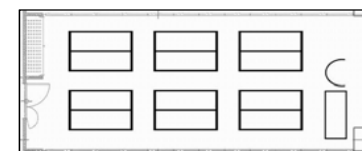

403会議室

面積：58㎡（18坪）
夜間利用：19時までの延長時のみ可
特設電源：無

学校式

演台（台）	1
講師用机（台）	1
机（台）	14
2人掛（名）	28
3人掛（名）	42
列数（横×縦）	2×7
椅子席のみ（名）	56

島型

演台（台）	1
講師用机（台）	1
机（台）	12
2人掛（名）	24
3人掛（名）	36
列数（横×縦）	2×3
島数	6

口型

机（台）	10
2人掛（名）	20
3人掛（名）	30

T字型

演台（台）	1
講師用机（台）	1
机（台）	12
2人掛（名）	24
3人掛（名）	36
列数（横×縦）	2×2
島数	4