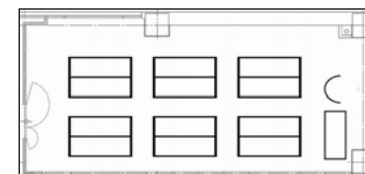

401 会議室

面積：62㎡（19坪）
 夜間利用：19時までの延長時のみ可
 特設電源：無

学校式

演台（台）	1
講師用机（台）	1
机（台）	14
2人掛（名）	28
3人掛（名）	42
列数（横×縦）	2×7
椅子席のみ（名）	56

島型

演台（台）	1
講師用机（台）	1
机（台）	12
2人掛（名）	24
3人掛（名）	36
列数（横×縦）	2×3
島数	6

口型

机（台）	10
2人掛（名）	20
3人掛（名）	30

T字型

演台（台）	1
講師用机（台）	1
机（台）	12
2人掛（名）	24
3人掛（名）	36
列数（横×縦）	2×2
島数	4