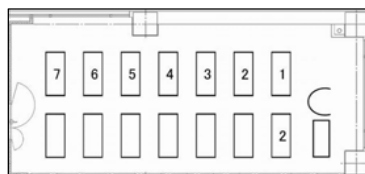

401 会議室

面積：62㎡（19坪）
 夜間利用：19時までの延長時のみ可
 特設電源：無

学校式

演台（台）	1
講師用机（台）	1
机（台）	14
2人掛（名）	28
3人掛（名）	42
列数（横×縦）	2×7
椅子席のみ（名）	56

島型

演台（台）	1
講師用机（台）	1
机（台）	12
2人掛（名）	24
3人掛（名）	36
列数（横×縦）	2×3
島数	6

口型

机（台）	10
2人掛（名）	20
3人掛（名）	30

T字型

演台（台）	1
講師用机（台）	1
机（台）	12
2人掛（名）	24
3人掛（名）	36
列数（横×縦）	2×2
島数	4