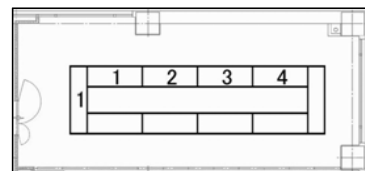

401 会議室

面積：62㎡（19坪）
 夜間利用：19時までの延長時のみ可
 特設電源：無

学校式

演台（台）	1
講師用机（台）	1
机（台）	14
2人掛（名）	28
3人掛（名）	42
列数（横×縦）	2×7
椅子席のみ（名）	56

島型

演台（台）	1
講師用机（台）	1
机（台）	12
2人掛（名）	24
3人掛（名）	36
列数（横×縦）	2×3
島数	6

口型

机（台）	10
2人掛（名）	20
3人掛（名）	30

T字型

演台（台）	1
講師用机（台）	1
机（台）	12
2人掛（名）	24
3人掛（名）	36
列数（横×縦）	2×2
島数	4