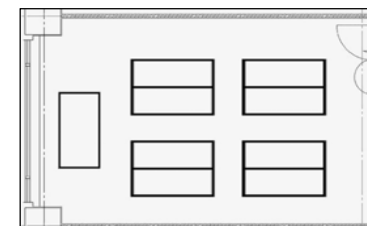

島型

講師用机(台)	1
机(台)	8
2人掛(名)	16
3人掛(名)	24
列数(横×縦)	2×2
島数	4