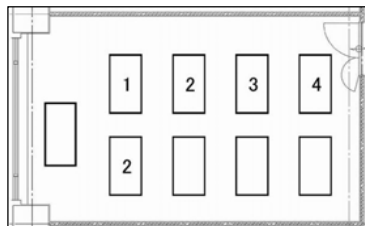

# 306・307・308会議室

面積：35㎡（11坪）  
 夜間利用：可  
 特設電源：無

※ホワイトボード(小)1台無料  
 ※プロジェクター使用料は10,800円

## 学校式

講師用机(台)	1
机(台)	8
2人掛(名)	16
3人掛(名)	24
列数(横×縦)	2×4