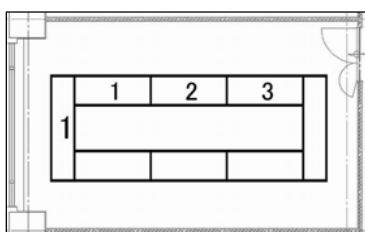

口型

机(台)	8
2人掛(名)	16
3人掛(名)	24