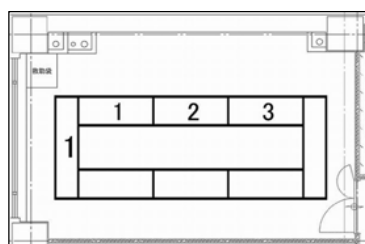

303・304・305会議室

面積：35㎡（11坪）
 夜間利用：可
 特設電源：無

※ホワイトボード(小)1台無料
 ※プロジェクター使用料は10,800円
 ※303会議室のみ救助袋を設置

学校式

講師用机 (台)	1
机 (台)	8
2人掛 (名)	16
3人掛 (名)	24
列数 (横×縦)	2×4

島型

講師用机 (台)	1
机 (台)	8
2人掛 (名)	16
3人掛 (名)	24
列数 (横×縦)	2×2
島数	4

口型

机 (台)	8
2人掛 (名)	16
3人掛 (名)	24

T字型

講師用机 (台)	1
机 (台)	9
2人掛 (名)	18
3人掛 (名)	27
列数 (横×縦)	2×1.5
島数	3