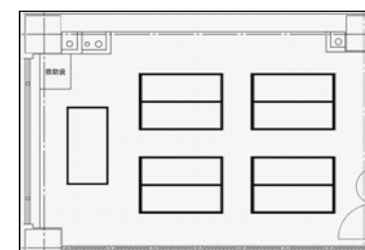

303・304・305会議室

面積：35㎡（11坪）
 夜間利用：可
 特設電源：無

※ホワイトボード(小)1台無料
 ※プロジェクター使用料は10,800円
 ※303会議室のみ救助袋を設置

学校式

講師用机 (台)	1
机 (台)	8
2人掛 (名)	16
3人掛 (名)	24
列数 (横×縦)	2×4

島型

講師用机 (台)	1
机 (台)	8
2人掛 (名)	16
3人掛 (名)	24
列数 (横×縦)	2×2
島数	4

口型

机 (台)	8
2人掛 (名)	16
3人掛 (名)	24

T字型

講師用机 (台)	1
机 (台)	9
2人掛 (名)	18
3人掛 (名)	27
列数 (横×縦)	2×1.5
島数	3