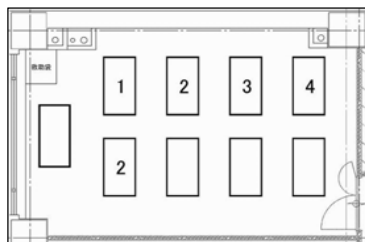

303・304・305会議室

面積：35㎡（11坪）
 夜間利用：可
 特設電源：無

※ホワイトボード(小)1台無料
 ※プロジェクター使用料は10,800円
 ※303会議室のみ救助袋を設置

学校式

講師用机 (台)	1
机 (台)	8
2人掛 (名)	16
3人掛 (名)	24
列数 (横×縦)	2×4

島型

講師用机 (台)	1
机 (台)	8
2人掛 (名)	16
3人掛 (名)	24
列数 (横×縦)	2×2
島数	4

口型

机 (台)	8
2人掛 (名)	16
3人掛 (名)	24

T字型

講師用机 (台)	1
机 (台)	9
2人掛 (名)	18
3人掛 (名)	27
列数 (横×縦)	2×1.5
島数	3