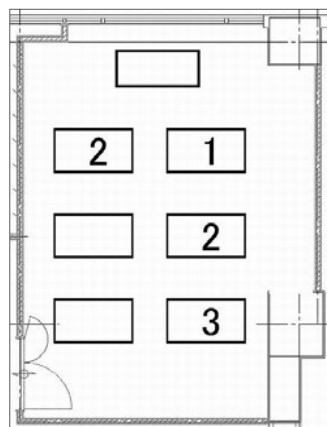

# 302会議室

面積：30㎡（9坪）  
 夜間利用：可  
 特設電源：無

※ホワイトボード(小)1台無料  
 ※プロジェクター使用料は10,800円

## 学校式

講師用机（台）	1
机（台）	6
2人掛（名）	12
3人掛（名）	18
列数（横×縦）	2×3

## 島型

講師用机（台）	1
机（台）	6
2人掛（名）	12
3人掛（名）	18
列数（横×縦）	2×1.5
島数	3