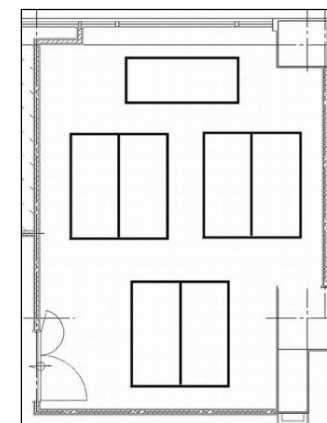

島型

講師用机（台）	1
机（台）	6
2人掛（名）	12
3人掛（名）	18
列数（横×縦）	2×1.5
島数	3