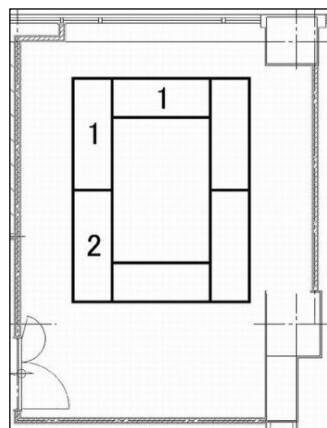

口型

机（台）	6
2人掛（名）	12
3人掛（名）	18