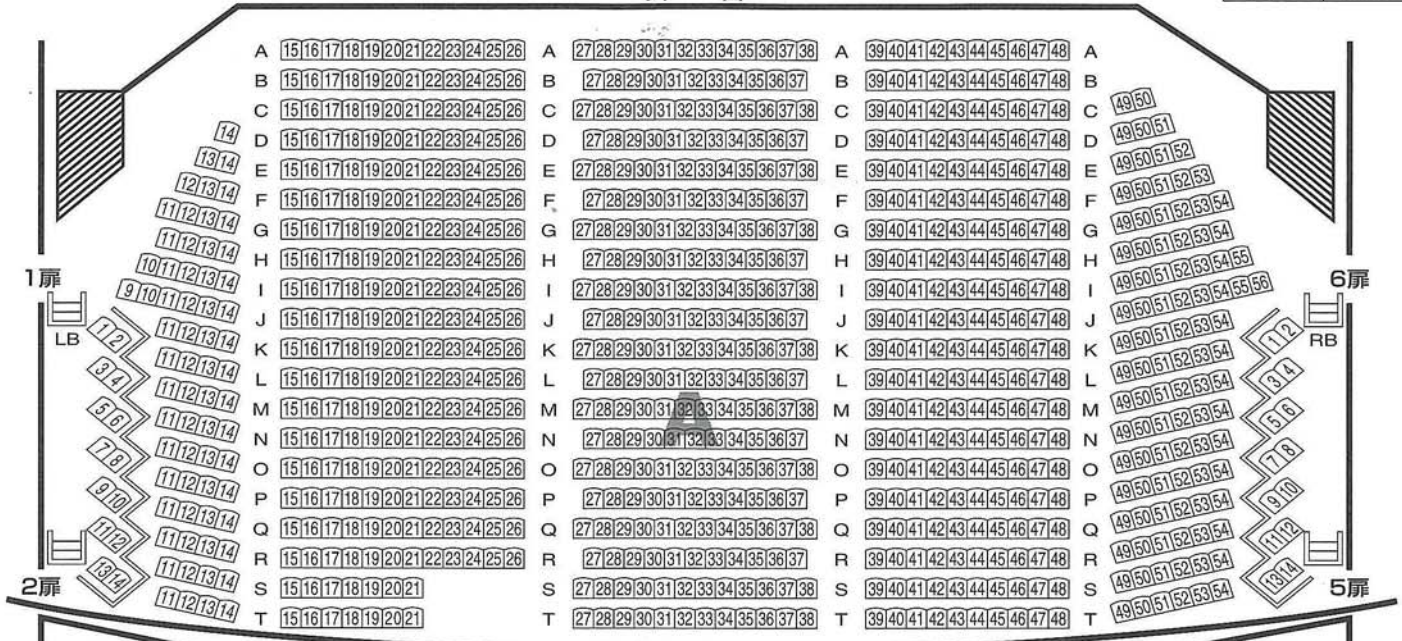

# 博多座 座席表

フルキャパシティ	
A席	1,127席
特B席	45席
B席	128席
C席	200席
合計	1,500席

## 1 階 席

舞 台

3 扉

4 扉

## 2 階 席

## 3 階 席