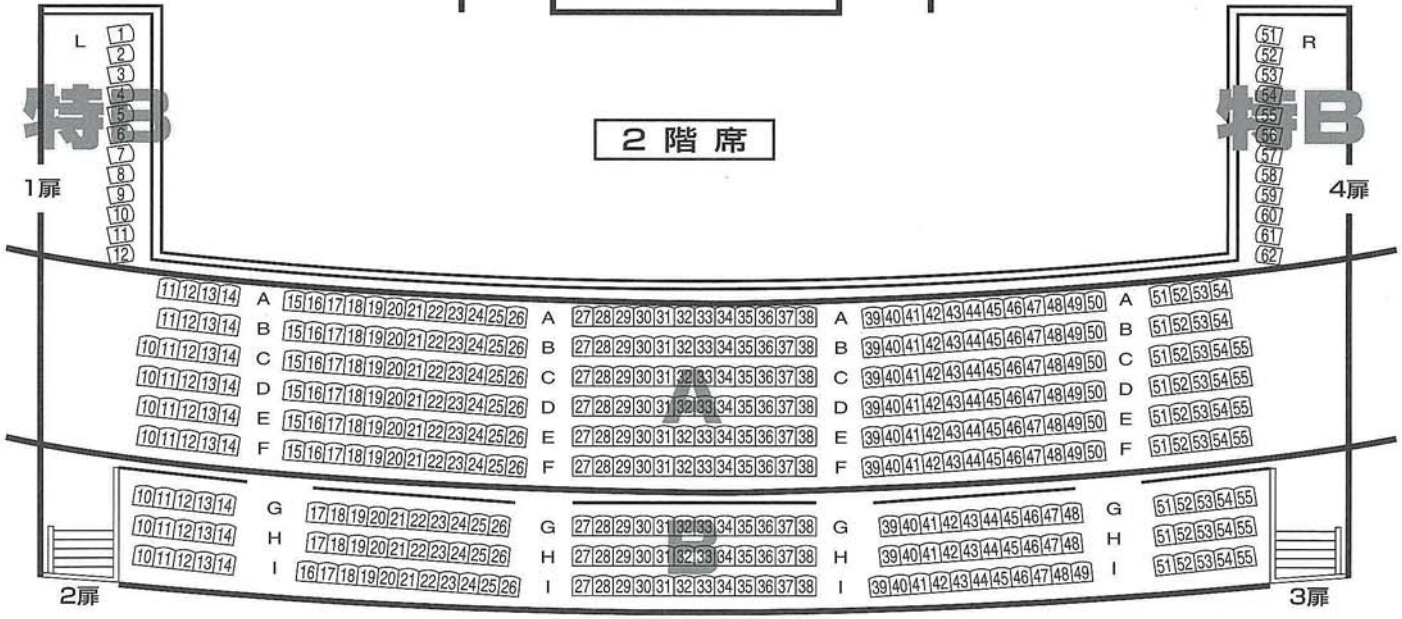

# 博多座 座席表

フルキャパシティ	
A席	1,127席
特B席	45席
B席	128席
C席	200席
合計	1,500席

## 1 階 席

舞 台

3 扉

4 扉

## 2 階 席

## 3 階 席