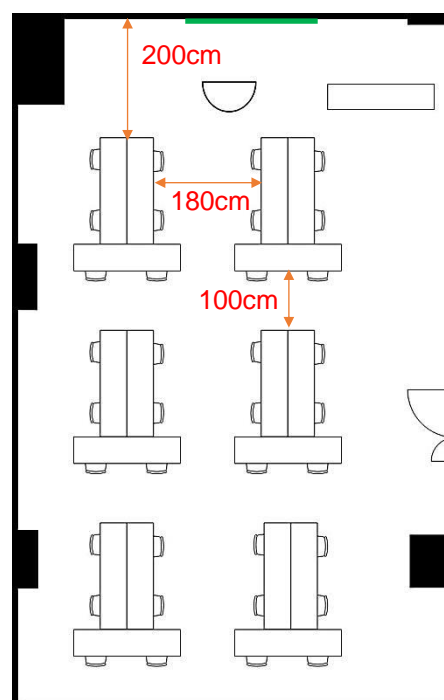

B1-b会議室

学校式

2名掛 40名
3名掛 60名

島型

2名掛 32名
3名掛 48名

口型

2名掛 24名
3名掛 36名

T字型

2名掛 36名
3名掛 54名

[面積]
87㎡ (26坪)

[料金 (会員・平日)]

- 午前 9:00~12:00
10,908円 (税込)
- 午後 13:00~17:00
13,608円 (税込)
- 終日 9:00~17:00
17,388円 (税込)
- 展示会 8:00~19:00
24,948円 (税込)

<レイアウト凡例>

吊看板用レール