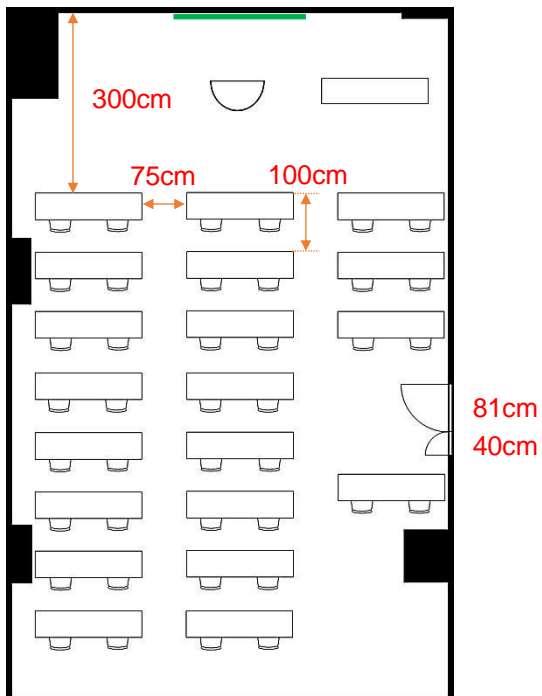

B1-b会議室

学校式

2名掛 40名
3名掛 60名

島型

2名掛 32名
3名掛 48名

口型

2名掛 24名
3名掛 36名

T字型

2名掛 36名
3名掛 54名

[面積]
87㎡ (26坪)

[料金 (会員・平日)]

- 午前 9:00~12:00
10,908円 (税込)
- 午後 13:00~17:00
13,608円 (税込)
- 終日 9:00~17:00
17,388円 (税込)
- 展示会 8:00~19:00
24,948円 (税込)

<レイアウト凡例>

吊看板用レール