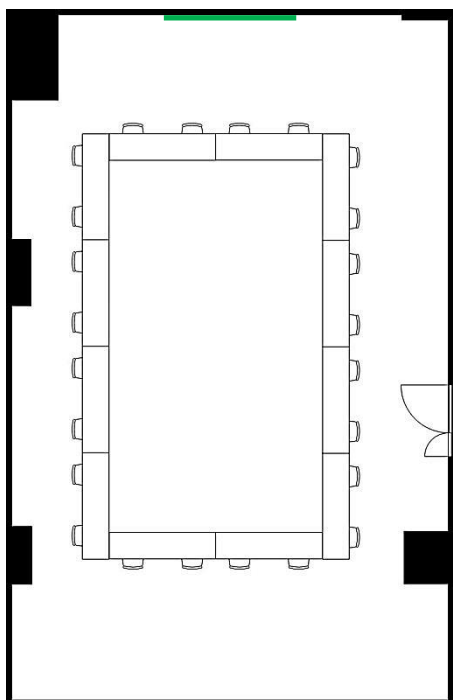

B1-b会議室

学校式

2名掛 40名
3名掛 60名

島型

2名掛 32名
3名掛 48名

口型

2名掛 24名
3名掛 36名

T字型

2名掛 36名
3名掛 54名

[面積]
87㎡ (26坪)

[料金 (会員・平日)]

- 午前 9:00~12:00
10,908円 (税込)
- 午後 13:00~17:00
13,608円 (税込)
- 終日 9:00~17:00
17,388円 (税込)
- 展示会 8:00~19:00
24,948円 (税込)

<レイアウト凡例>

吊看板用レール