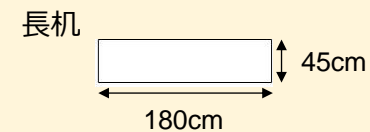

2名掛 36名
3名掛 54名

[面積]
87㎡ (26坪)

[料金 (会員・平日)]

- 午前 9:00~12:00
10,908円 (税込)
- 午後 13:00~17:00
13,608円 (税込)
- 終日 9:00~17:00
17,388円 (税込)
- 展示会 8:00~19:00
24,948円 (税込)

<レイアウト凡例>

吊看板用レール