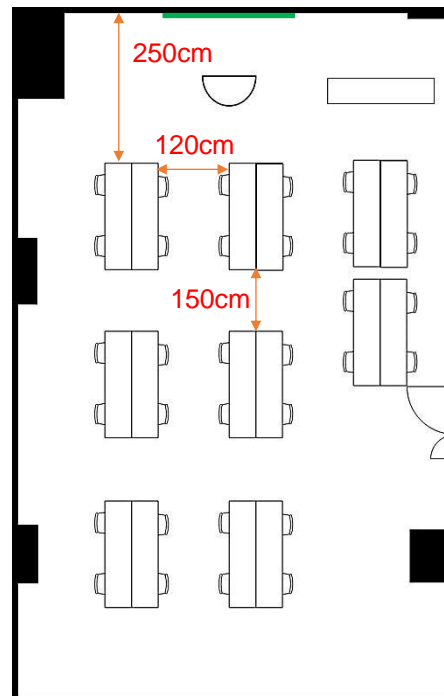

B1-b会議室

学校式

2名掛 40名
3名掛 60名

島型

2名掛 32名
3名掛 48名

口型

2名掛 24名
3名掛 36名

T字型

2名掛 36名
3名掛 54名

[面積]
87㎡ (26坪)

[料金 (会員・平日)]

- 午前 9:00~12:00
10,908円 (税込)
- 午後 13:00~17:00
13,608円 (税込)
- 終日 9:00~17:00
17,388円 (税込)
- 展示会 8:00~19:00
24,948円 (税込)

<レイアウト凡例>

吊看板用レール