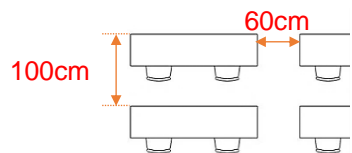

407会議室

学校式

2名掛 80名
3名掛 120名

36cm 86cm

島型

2名掛 64名
3名掛 96名

T字型

2名掛 72名
3名掛 108名

□型

2名掛 36名
3名掛 54名

[面積]
139㎡ (42坪)

[料金 (会員・平日)]

- 午前 9:00~12:00
19,116円 (税込)
- 午後 13:00~17:00
23,868円 (税込)
- 終日 9:00~17:00
30,564円 (税込)
- 展示会 8:00~19:00
43,956円 (税込)

<レイアウト凡例>

吊看板用レール