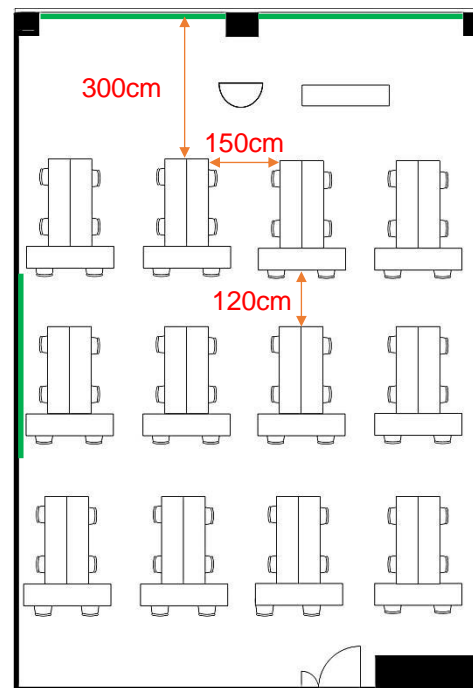

407会議室

学校式

2名掛 80名
3名掛 120名

36cm 86cm

島型

2名掛 64名
3名掛 96名

T字型

2名掛 72名
3名掛 108名

□型

2名掛 36名
3名掛 54名

[面積]
139㎡ (42坪)

[料金 (会員・平日)]

- 午前 9:00~12:00
19,116円 (税込)
- 午後 13:00~17:00
23,868円 (税込)
- 終日 9:00~17:00
30,564円 (税込)
- 展示会 8:00~19:00
43,956円 (税込)

<レイアウト凡例>

吊看板用レール