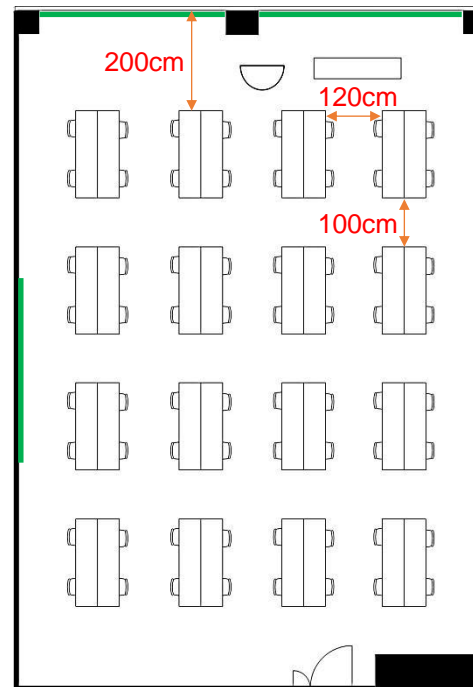

407会議室

学校式

2名掛 80名
3名掛 120名

36cm 86cm

島型

2名掛 64名
3名掛 96名

T字型

2名掛 72名
3名掛 108名

□型

2名掛 36名
3名掛 54名

[面積]
139㎡ (42坪)

[料金 (会員・平日)]

- 午前 9:00~12:00
19,116円 (税込)
- 午後 13:00~17:00
23,868円 (税込)
- 終日 9:00~17:00
30,564円 (税込)
- 展示会 8:00~19:00
43,956円 (税込)

<レイアウト凡例>

吊看板用レール