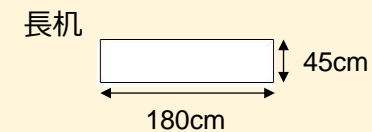

□型

2名掛 36名
3名掛 54名

[面積]
139㎡ (42坪)

[料金 (会員・平日)]

- 午前 9:00~12:00
19,116円 (税込)
- 午後 13:00~17:00
23,868円 (税込)
- 終日 9:00~17:00
30,564円 (税込)
- 展示会 8:00~19:00
43,956円 (税込)

<レイアウト凡例>

吊看板用レール