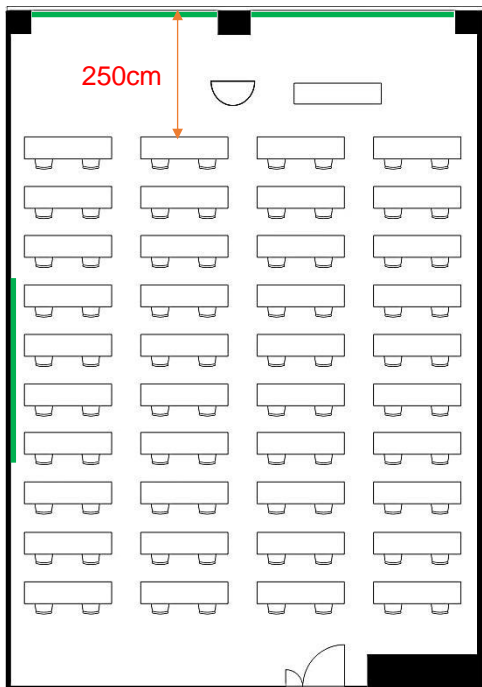

407会議室

学校式

2名掛 80名
3名掛 120名

36cm 86cm

島型

2名掛 64名
3名掛 96名

T字型

2名掛 72名
3名掛 108名

□型

2名掛 36名
3名掛 54名

[面積]
139㎡ (42坪)

[料金 (会員・平日)]

- 午前 9:00~12:00
19,116円 (税込)
- 午後 13:00~17:00
23,868円 (税込)
- 終日 9:00~17:00
30,564円 (税込)
- 展示会 8:00~19:00
43,956円 (税込)

<レイアウト凡例>

吊看板用レール