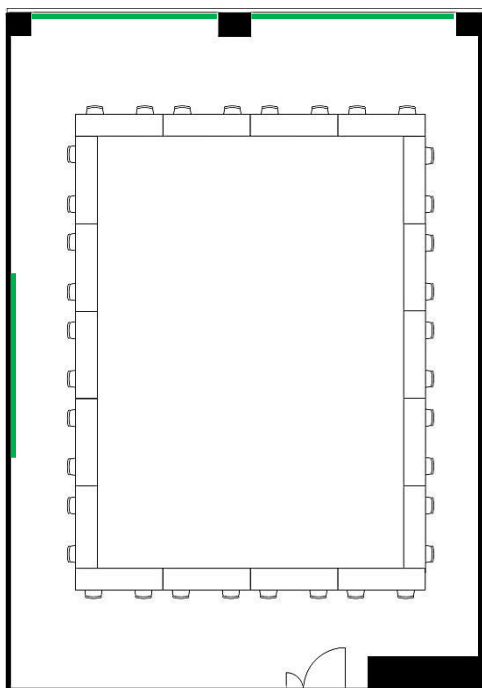

407会議室

学校式

2名掛 80名
3名掛 120名

36cm 86cm

島型

2名掛 64名
3名掛 96名

T字型

2名掛 72名
3名掛 108名

□型

2名掛 36名
3名掛 54名

[面積]
139㎡ (42坪)

[料金 (会員・平日)]

- 午前 9:00~12:00
19,116円 (税込)
- 午後 13:00~17:00
23,868円 (税込)
- 終日 9:00~17:00
30,564円 (税込)
- 展示会 8:00~19:00
43,956円 (税込)

<レイアウト凡例>

吊看板用レール