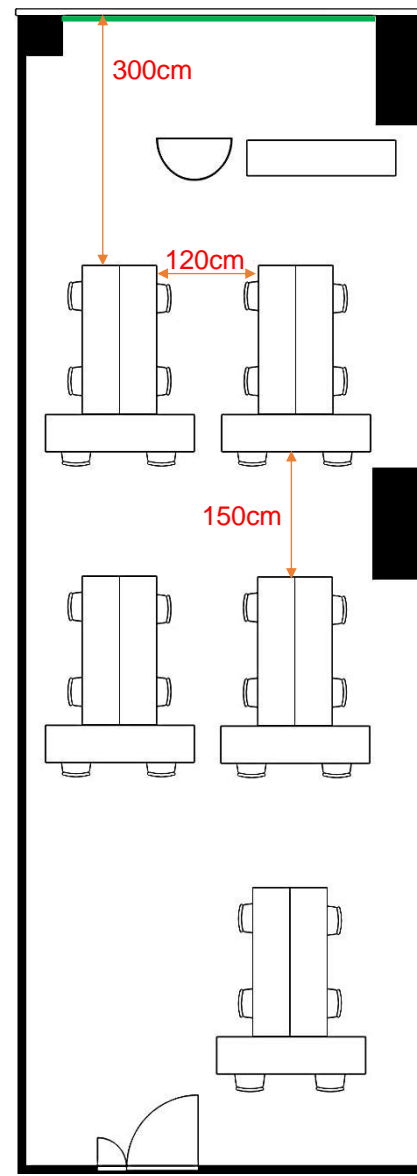

406会議室

学校式

2名掛 40名
3名掛 60名

口型

2名掛 24名
3名掛 36名

島型

2名掛 32名
3名掛 48名

T字型

2名掛 30名
3名掛 45名

[面積]
70㎡ (21坪)

[料金 (会員・平日)]

○午前 9:00~12:00

11,988円 (税込)

○午後 13:00~17:00

14,904円 (税込)

○終日 9:00~17:00

19,116円 (税込)

○展示会 8:00~19:00

27,432円 (税込)

<レイアウト凡例>

吊看板用レール

36cm 86cm