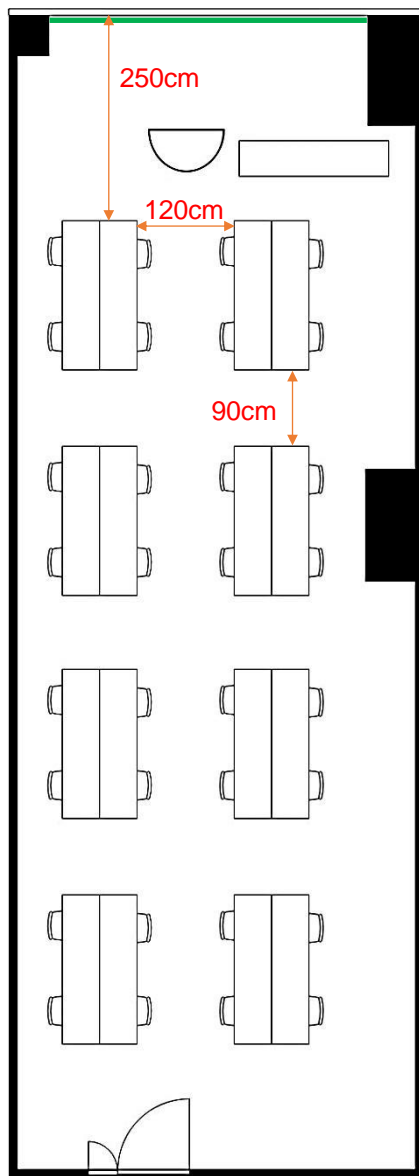

406会議室

学校式

2名掛 40名
3名掛 60名

口型

2名掛 24名
3名掛 36名

島型

2名掛 32名
3名掛 48名

T字型

2名掛 30名
3名掛 45名

[面積]
70㎡ (21坪)

[料金 (会員・平日)]

○午前 9:00~12:00

11,988円 (税込)

○午後 13:00~17:00

14,904円 (税込)

○終日 9:00~17:00

19,116円 (税込)

○展示会 8:00~19:00

27,432円 (税込)

<レイアウト凡例>

吊看板用レール

36cm 86cm