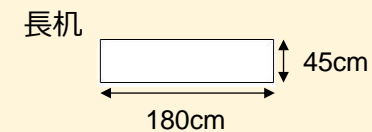

<レイアウト凡例>