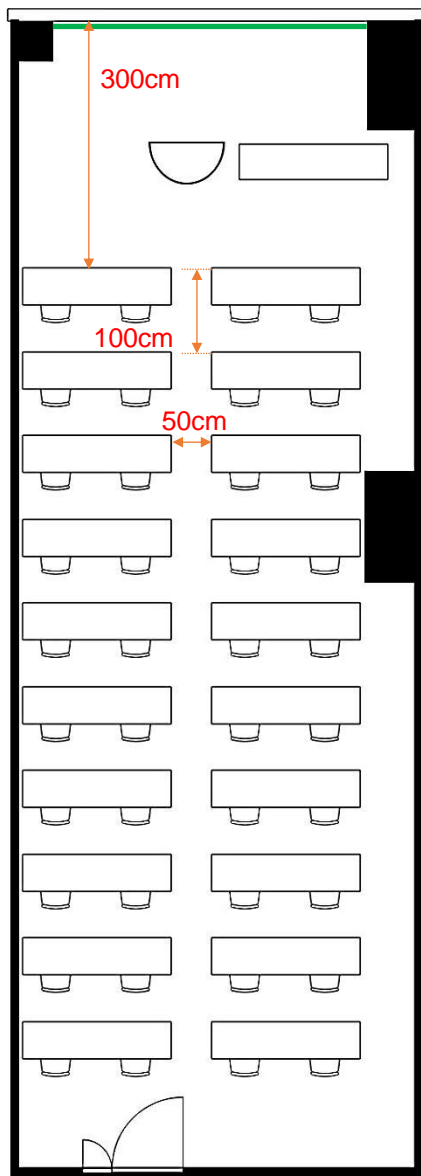

406会議室

学校式

2名掛 40名
3名掛 60名

口型

2名掛 24名
3名掛 36名

島型

2名掛 32名
3名掛 48名

T字型

2名掛 30名
3名掛 45名

[面積]
70㎡ (21坪)

[料金 (会員・平日)]

○午前 9:00~12:00

11,988円 (税込)

○午後 13:00~17:00

14,904円 (税込)

○終日 9:00~17:00

19,116円 (税込)

○展示会 8:00~19:00

27,432円 (税込)

<レイアウト凡例>

吊看板用レール

36cm 86cm