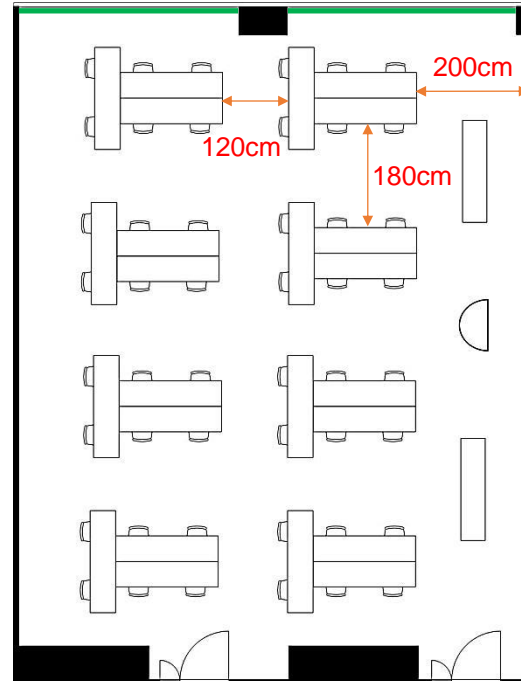

404~405会議室 (連結)

学校式

2名掛 56名
3名掛 84名

島型

2名掛 48名
3名掛 72名

T字型

2名掛 48名
3名掛 72名

口型

2名掛 32名
3名掛 48名

[面積]
110㎡ (33坪)

[料金 (会員・平日)]

- 午前 9:00~12:00
16,308円 (税込)
- 午後 13:00~17:00
20,304円 (税込)
- 終日 9:00~17:00
26,028円 (税込)
- 展示会 8:00~19:00
37,476円 (税込)

<レイアウト凡例>

- 長机 180cm 45cm
- イス
- 演台
- 吊看板用レール