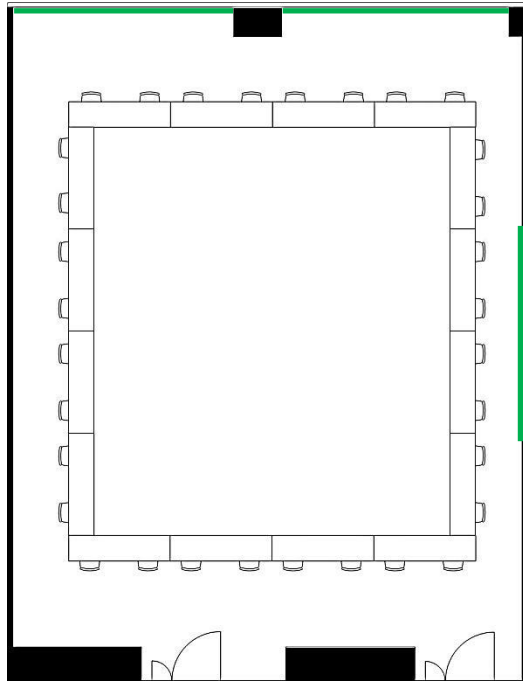

404~405会議室 (連結)

学校式

2名掛 56名
3名掛 84名

島型

2名掛 48名
3名掛 72名

T字型

2名掛 48名
3名掛 72名

口型

2名掛 32名
3名掛 48名

[面積]
110㎡ (33坪)

[料金 (会員・平日)]

- 午前 9:00~12:00
16,308円 (税込)
- 午後 13:00~17:00
20,304円 (税込)
- 終日 9:00~17:00
26,028円 (税込)
- 展示会 8:00~19:00
37,476円 (税込)

<レイアウト凡例>

- 長机 180cm 45cm
- イス
- 演台
- 吊看板用レール