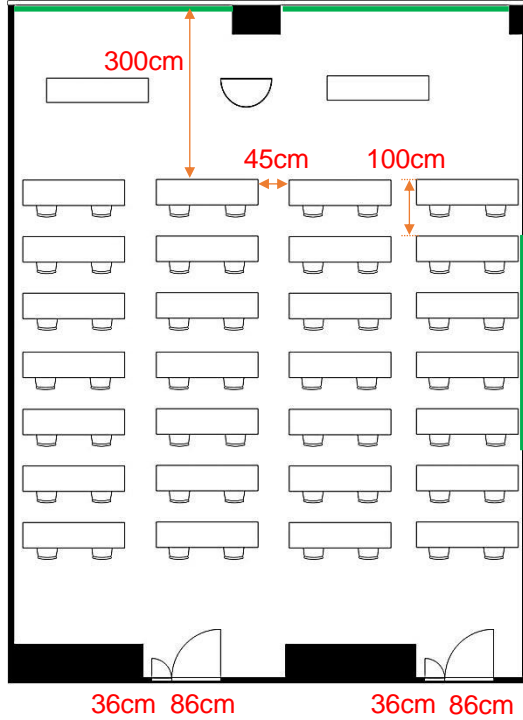

404~405会議室 (連結)

学校式

2名掛 56名
3名掛 84名

島型

2名掛 48名
3名掛 72名

T字型

2名掛 48名
3名掛 72名

口型

2名掛 32名
3名掛 48名

[面積]
110㎡ (33坪)

[料金 (会員・平日)]

- 午前 9:00~12:00
16,308円 (税込)
- 午後 13:00~17:00
20,304円 (税込)
- 終日 9:00~17:00
26,028円 (税込)
- 展示会 8:00~19:00
37,476円 (税込)

<レイアウト凡例>

- 長机 180cm 45cm
- イス
- 演台
- 吊看板用レール