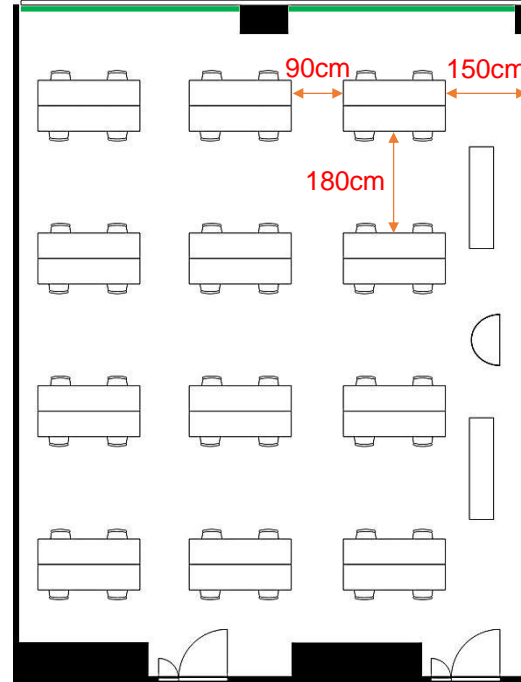

404~405会議室 (連結)

学校式

2名掛 56名
3名掛 84名

島型

2名掛 48名
3名掛 72名

T字型

2名掛 48名
3名掛 72名

口型

2名掛 32名
3名掛 48名

[面積]
110㎡ (33坪)

[料金 (会員・平日)]

- 午前 9:00~12:00
16,308円 (税込)
- 午後 13:00~17:00
20,304円 (税込)
- 終日 9:00~17:00
26,028円 (税込)
- 展示会 8:00~19:00
37,476円 (税込)

<レイアウト凡例>

- 長机 180cm 45cm
- イス
- 演台
- 吊看板用レール