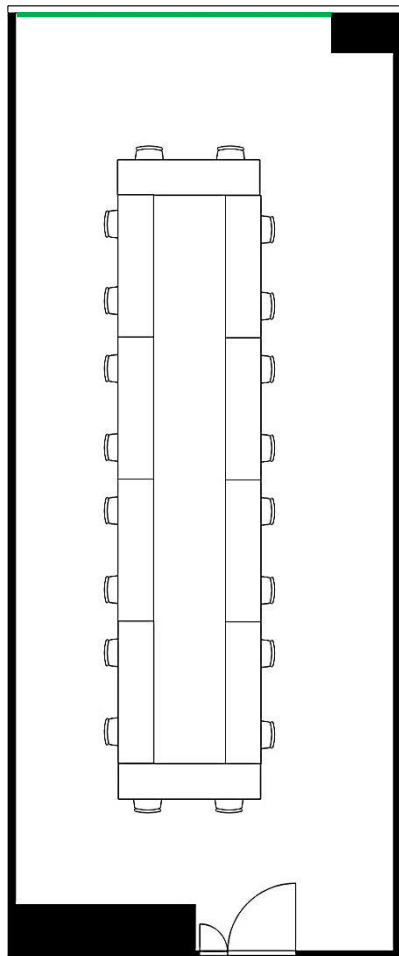

404会議室

学校式

2名掛 28名
3名掛 42名

36cm 86cm

口型

2名掛 20名
3名掛 30名

島型

2名掛 24名
3名掛 36名

T字型

2名掛 24名
3名掛 36名

[面積]

58㎡ (18坪)

[料金 (会員・平日)]

○午前 9:00~12:00

9,828円 (税込)

○午後 13:00~17:00

演台

吊看板用レール