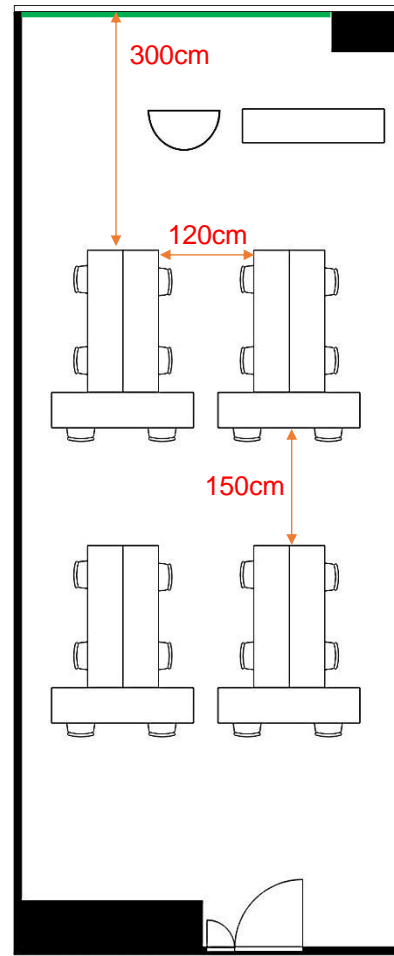

404会議室

学校式

2名掛 28名
3名掛 42名

36cm 86cm

口型

2名掛 20名
3名掛 30名

島型

2名掛 24名
3名掛 36名

T字型

2名掛 24名
3名掛 36名

[面積]

58㎡ (18坪)

[料金 (会員・平日)]

○午前 9:00~12:00

9,828円 (税込)

○午後 13:00~17:00

演台

吊看板用レール