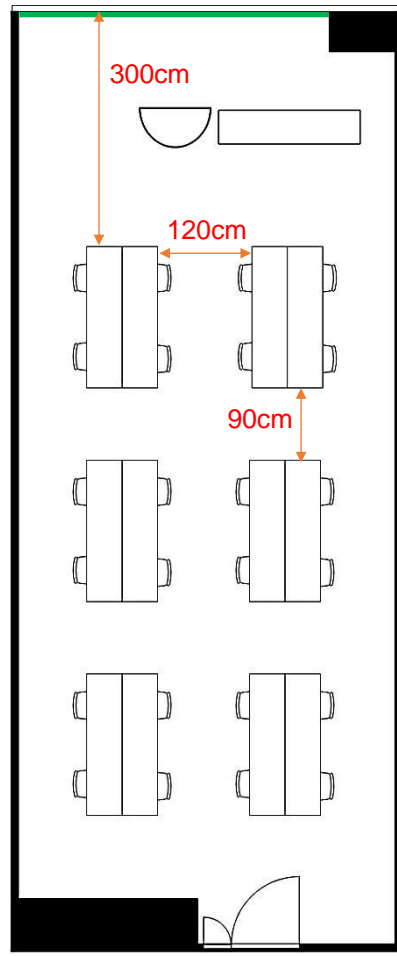

404会議室

学校式

2名掛 28名
3名掛 42名

36cm 86cm

口型

2名掛 20名
3名掛 30名

島型

2名掛 24名
3名掛 36名

T字型

2名掛 24名
3名掛 36名

[面積]

58㎡ (18坪)

[料金 (会員・平日)]

○午前 9:00~12:00

9,828円 (税込)

○午後 13:00~17:00

演台

吊看板用レール