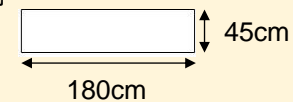

12,204円 (税込)

○終日 9:00~17:00

15,660円 (税込)

○展示会 8:00~19:00

22,464円 (税込)

<レイアウト凡例>

長机

イス