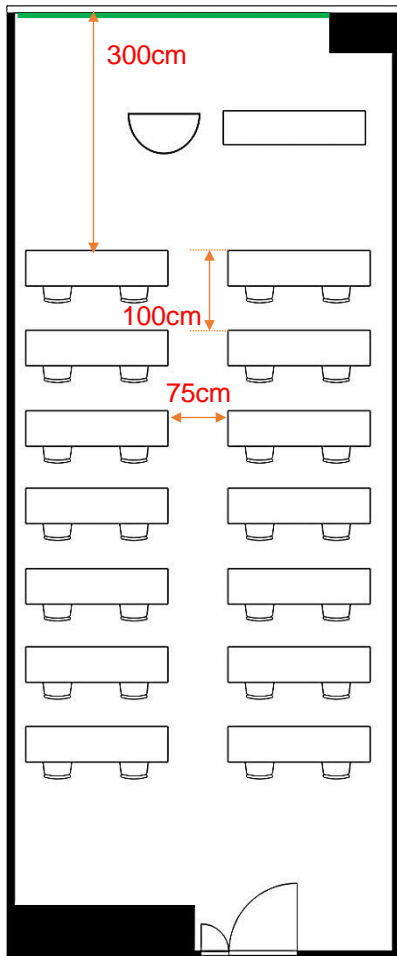

404会議室

学校式

2名掛 28名
3名掛 42名

36cm 86cm

口型

2名掛 20名
3名掛 30名

島型

2名掛 24名
3名掛 36名

T字型

2名掛 24名
3名掛 36名

[面積]

58㎡ (18坪)

[料金 (会員・平日)]

○午前 9:00~12:00

9,828円 (税込)

○午後 13:00~17:00

演台

吊看板用レール