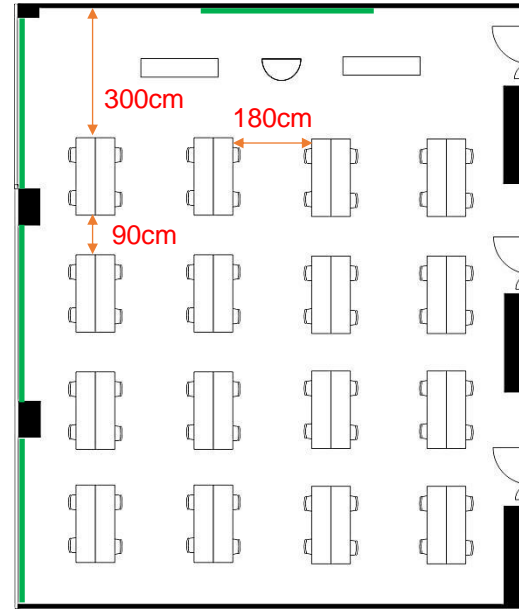

403~405会議室 (連結)

学校式

2名掛 80名
3名掛 120名

島型

2名掛 64名
3名掛 96名

口型

2名掛 40名
3名掛 60名

T字型

2名掛 72名
3名掛 108名

[面積]
168㎡ (51坪)

[料金 (会員・平日)]

- 午前 9:00~12:00
22,896円 (税込)
- 午後 13:00~17:00
28,620円 (税込)
- 終日 9:00~17:00
36,936円 (税込)
- 展示会 8:00~19:00
53,136円 (税込)

<レイアウト凡例>

吊看板用レール