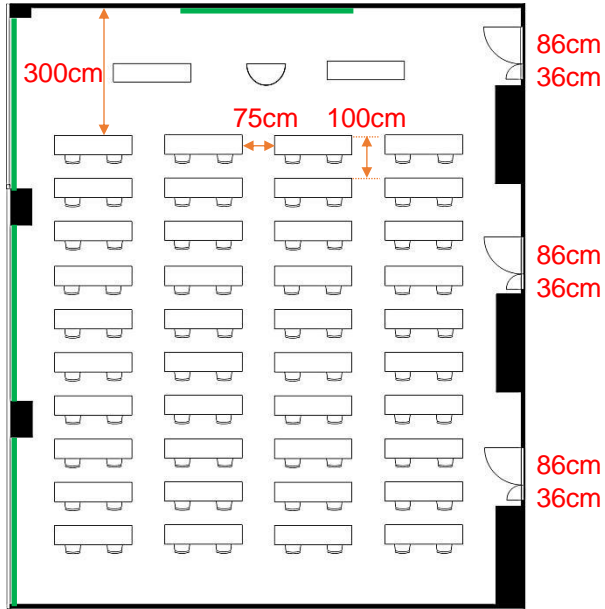

403~405会議室 (連結)

学校式

2名掛 80名
3名掛 120名

島型

2名掛 64名
3名掛 96名

口型

2名掛 40名
3名掛 60名

T字型

2名掛 72名
3名掛 108名

[面積]
168㎡ (51坪)

[料金 (会員・平日)]

- 午前 9:00~12:00
22,896円 (税込)
- 午後 13:00~17:00
28,620円 (税込)
- 終日 9:00~17:00
36,936円 (税込)
- 展示会 8:00~19:00
53,136円 (税込)

<レイアウト凡例>

吊看板用レール