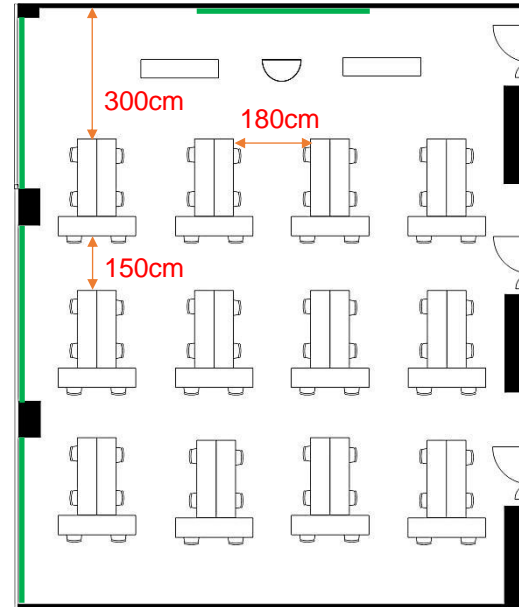

403~405会議室 (連結)

学校式

2名掛 80名
3名掛 120名

島型

2名掛 64名
3名掛 96名

口型

2名掛 40名
3名掛 60名

T字型

2名掛 72名
3名掛 108名

[面積]
168㎡ (51坪)

[料金 (会員・平日)]

- 午前 9:00~12:00
22,896円 (税込)
- 午後 13:00~17:00
28,620円 (税込)
- 終日 9:00~17:00
36,936円 (税込)
- 展示会 8:00~19:00
53,136円 (税込)

<レイアウト凡例>

吊看板用レール