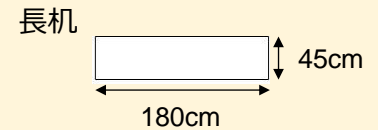

2名掛 72名
3名掛 108名

[面積]
168㎡ (51坪)

[料金 (会員・平日)]

- 午前 9:00~12:00
22,896円 (税込)
- 午後 13:00~17:00
28,620円 (税込)
- 終日 9:00~17:00
36,936円 (税込)
- 展示会 8:00~19:00
53,136円 (税込)

<レイアウト凡例>

吊看板用レール