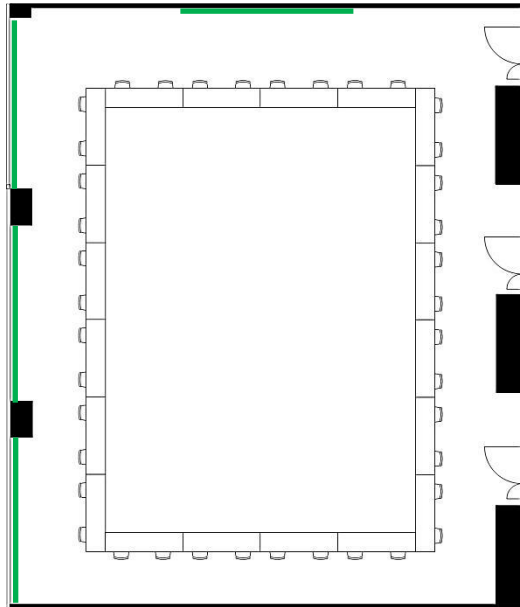

403~405会議室 (連結)

学校式

2名掛 80名
3名掛 120名

島型

2名掛 64名
3名掛 96名

口型

2名掛 40名
3名掛 60名

T字型

2名掛 72名
3名掛 108名

[面積]
168㎡ (51坪)

[料金 (会員・平日)]

- 午前 9:00~12:00
22,896円 (税込)
- 午後 13:00~17:00
28,620円 (税込)
- 終日 9:00~17:00
36,936円 (税込)
- 展示会 8:00~19:00
53,136円 (税込)

<レイアウト凡例>

吊看板用レール