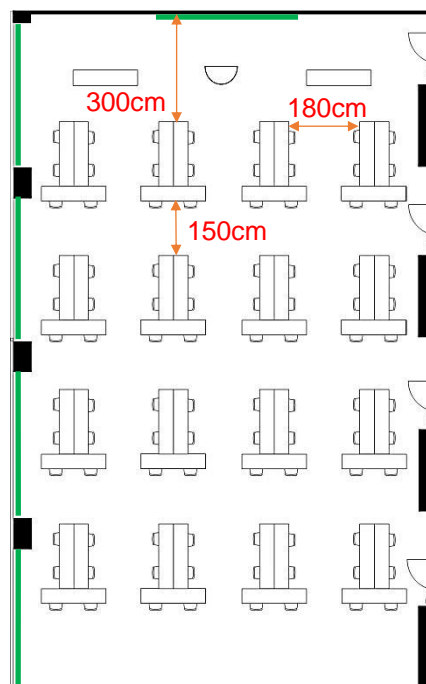

402~405会議室 (連結)

学校式

2名掛 120名
3名掛 180名

島型

2名掛 96名
3名掛 144名

口型

2名掛 48名
3名掛 72名

T字型

2名掛 96名
3名掛 144名

[面積]
225m² (68坪)

[料金 (会員・平日)]

- 午前 9:00~12:00
27,216円 (税込)
- 午後 13:00~17:00
34,020円 (税込)
- 終日 9:00~17:00
43,524円 (税込)
- 展示会 8:00~19:00
62,640円 (税込)

<レイアウト凡例>

吊看板用レール