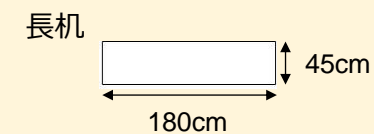

2名掛 96名
3名掛 144名

[面積]
225m² (68坪)

[料金 (会員・平日)]

- 午前 9:00~12:00
27,216円 (税込)
- 午後 13:00~17:00
34,020円 (税込)
- 終日 9:00~17:00
43,524円 (税込)
- 展示会 8:00~19:00
62,640円 (税込)

<レイアウト凡例>

吊看板用レール