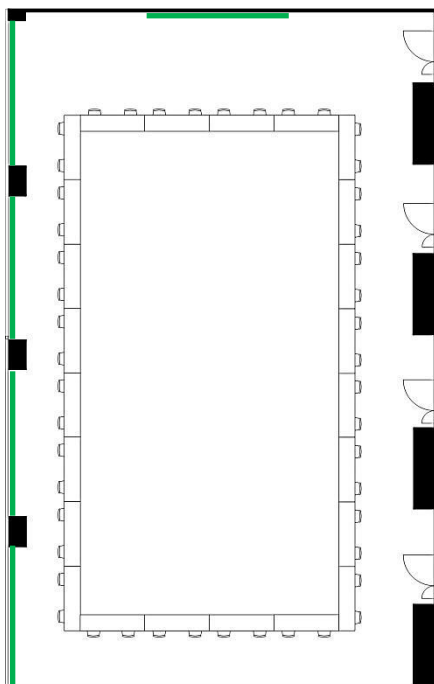

402~405会議室 (連結)

学校式

2名掛 120名
3名掛 180名

島型

2名掛 96名
3名掛 144名

口型

2名掛 48名
3名掛 72名

T字型

2名掛 96名
3名掛 144名

[面積]
225m² (68坪)

[料金 (会員・平日)]

- 午前 9:00~12:00
27,216円 (税込)
- 午後 13:00~17:00
34,020円 (税込)
- 終日 9:00~17:00
43,524円 (税込)
- 展示会 8:00~19:00
62,640円 (税込)

<レイアウト凡例>

吊看板用レール