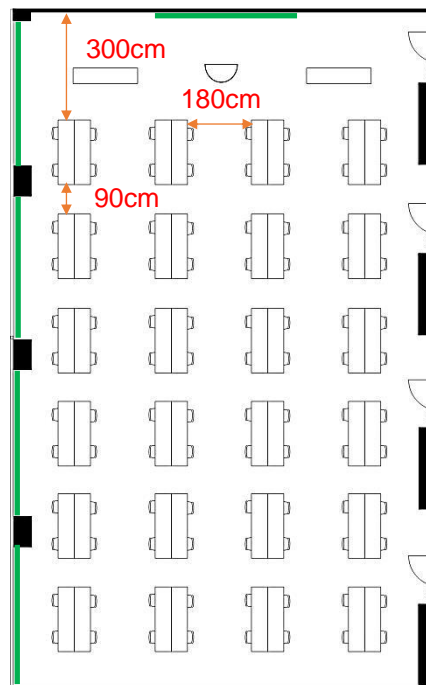

402~405会議室 (連結)

学校式

2名掛 120名
3名掛 180名

島型

2名掛 96名
3名掛 144名

口型

2名掛 48名
3名掛 72名

T字型

2名掛 96名
3名掛 144名

[面積]
225m² (68坪)

[料金 (会員・平日)]

- 午前 9:00~12:00
27,216円 (税込)
- 午後 13:00~17:00
34,020円 (税込)
- 終日 9:00~17:00
43,524円 (税込)
- 展示会 8:00~19:00
62,640円 (税込)

<レイアウト凡例>

吊看板用レール