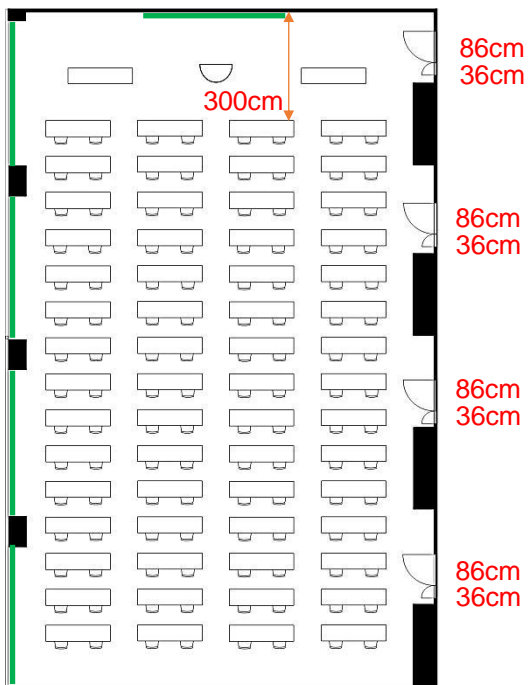

402~405会議室 (連結)

学校式

2名掛 120名
3名掛 180名

島型

2名掛 96名
3名掛 144名

口型

2名掛 48名
3名掛 72名

T字型

2名掛 96名
3名掛 144名

[面積]
225m² (68坪)

[料金 (会員・平日)]

- 午前 9:00~12:00
27,216円 (税込)
- 午後 13:00~17:00
34,020円 (税込)
- 終日 9:00~17:00
43,524円 (税込)
- 展示会 8:00~19:00
62,640円 (税込)

<レイアウト凡例>

吊看板用レール