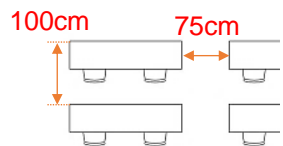

402~405会議室 (連結)

学校式

2名掛 120名
3名掛 180名

島型

2名掛 96名
3名掛 144名

口型

2名掛 48名
3名掛 72名

T字型

2名掛 96名
3名掛 144名

[面積]
225m² (68坪)

[料金 (会員・平日)]

- 午前 9:00~12:00
27,216円 (税込)
- 午後 13:00~17:00
34,020円 (税込)
- 終日 9:00~17:00
43,524円 (税込)
- 展示会 8:00~19:00
62,640円 (税込)

<レイアウト凡例>

吊看板用レール