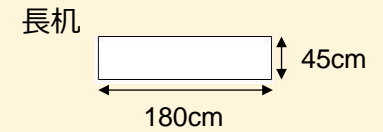

2名掛 72名
3名掛 108名

[面積]
173m² (52坪)

[料金 (会員・平日)]

- 午前 9:00~12:00
22,896円 (税込)
- 午後 13:00~17:00
28,620円 (税込)
- 終日 9:00~17:00
36,936円 (税込)
- 展示会 8:00~19:00
53,136円 (税込)

<レイアウト凡例>

吊看板用レール