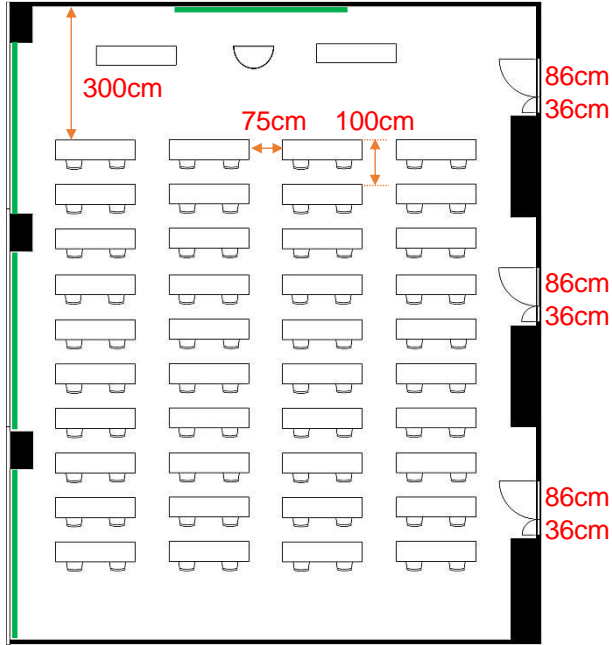

402~404会議室 (連結)

学校式

2名掛 80名
3名掛 120名

島型

2名掛 64名
3名掛 96名

口型

2名掛 40名
3名掛 60名

T字型

2名掛 72名
3名掛 108名

[面積]
173m² (52坪)

[料金 (会員・平日)]

- 午前 9:00~12:00
22,896円 (税込)
- 午後 13:00~17:00
28,620円 (税込)
- 終日 9:00~17:00
36,936円 (税込)
- 展示会 8:00~19:00
53,136円 (税込)

<レイアウト凡例>

吊看板用レール