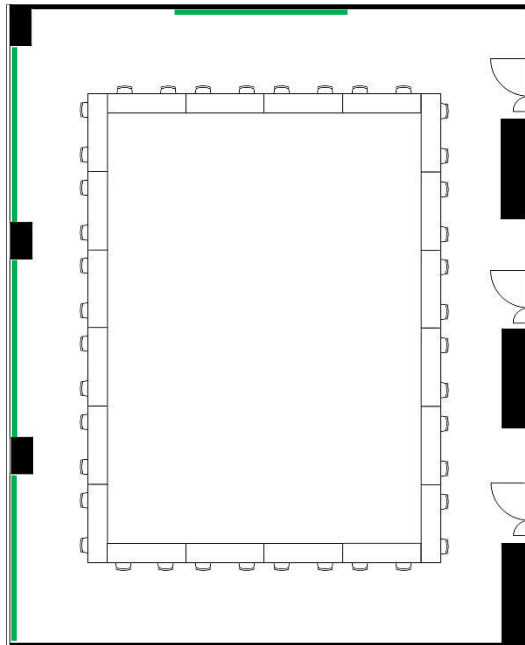

402~404会議室 (連結)

学校式

2名掛 80名
3名掛 120名

島型

2名掛 64名
3名掛 96名

口型

2名掛 40名
3名掛 60名

T字型

2名掛 72名
3名掛 108名

[面積]
173m² (52坪)

[料金 (会員・平日)]

- 午前 9:00~12:00
22,896円 (税込)
- 午後 13:00~17:00
28,620円 (税込)
- 終日 9:00~17:00
36,936円 (税込)
- 展示会 8:00~19:00
53,136円 (税込)

<レイアウト凡例>

吊看板用レール