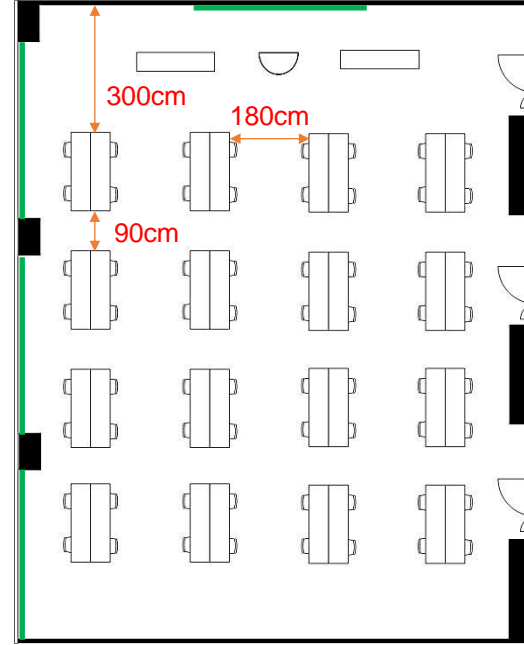

402~404会議室 (連結)

学校式

2名掛 80名
3名掛 120名

島型

2名掛 64名
3名掛 96名

口型

2名掛 40名
3名掛 60名

T字型

2名掛 72名
3名掛 108名

[面積]
173m² (52坪)

[料金 (会員・平日)]

- 午前 9:00~12:00
22,896円 (税込)
- 午後 13:00~17:00
28,620円 (税込)
- 終日 9:00~17:00
36,936円 (税込)
- 展示会 8:00~19:00
53,136円 (税込)

<レイアウト凡例>

吊看板用レール