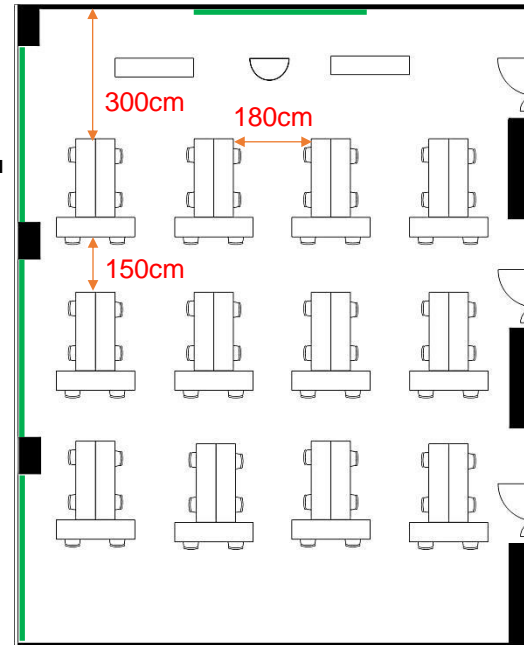

402~404会議室 (連結)

学校式

2名掛 80名
3名掛 120名

島型

2名掛 64名
3名掛 96名

口型

2名掛 40名
3名掛 60名

T字型

2名掛 72名
3名掛 108名

[面積]
173m² (52坪)

[料金 (会員・平日)]

- 午前 9:00~12:00
22,896円 (税込)
- 午後 13:00~17:00
28,620円 (税込)
- 終日 9:00~17:00
36,936円 (税込)
- 展示会 8:00~19:00
53,136円 (税込)

<レイアウト凡例>

吊看板用レール