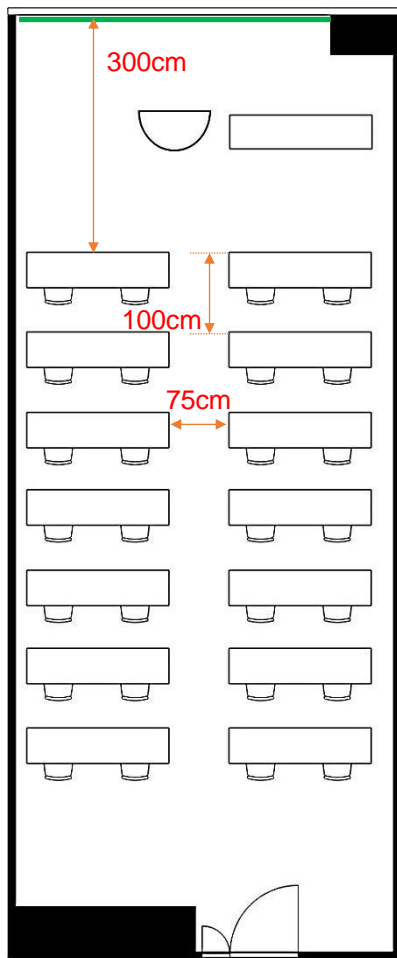

402会議室

学校式

2名掛 28名
3名掛 42名

36cm 86cm

□型

2名掛 20名
3名掛 30名

島型

2名掛 24名
3名掛 36名

T字型

2名掛 24名
3名掛 36名

[面積]
58㎡ (18坪)

[料金 (会員・平日)]

○午前 9:00~12:00

9,828円 (税込)

○午後 13:00~17:00

12,204円 (税込)

吊看板用レール