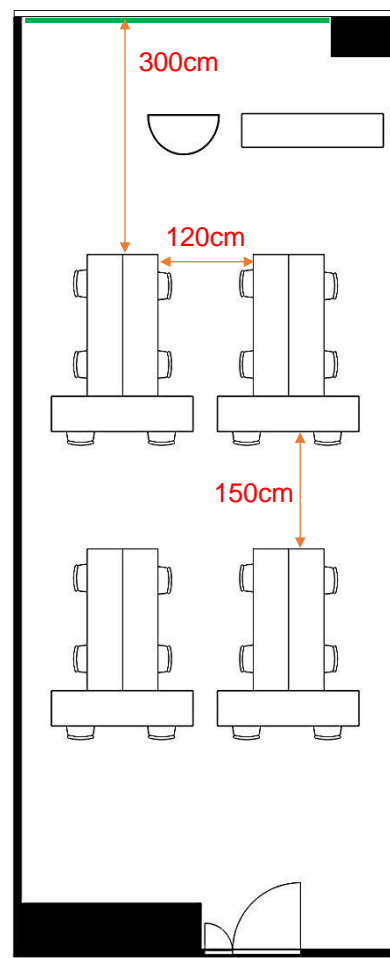

402会議室

学校式

2名掛 28名
3名掛 42名

36cm 86cm

□型

2名掛 20名
3名掛 30名

島型

2名掛 24名
3名掛 36名

T字型

2名掛 24名
3名掛 36名

[面積]
58㎡ (18坪)

[料金 (会員・平日)]

○午前 9:00~12:00

9,828円 (税込)

○午後 13:00~17:00

12,204円 (税込)

吊看板用レール