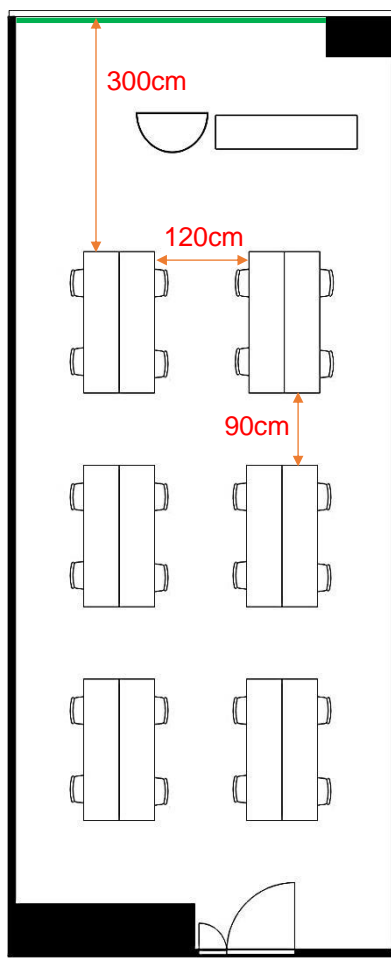

402会議室

学校式

2名掛 28名
3名掛 42名

36cm 86cm

□型

2名掛 20名
3名掛 30名

島型

2名掛 24名
3名掛 36名

T字型

2名掛 24名
3名掛 36名

[面積]
58㎡ (18坪)

[料金 (会員・平日)]

○午前 9:00~12:00

9,828円 (税込)

○午後 13:00~17:00

12,204円 (税込)