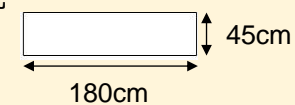

○終日 9:00~17:00

15,660円 (税込)

○展示会 8:00~19:00

22,464円 (税込)

<レイアウト凡例>

長机

イス

演台