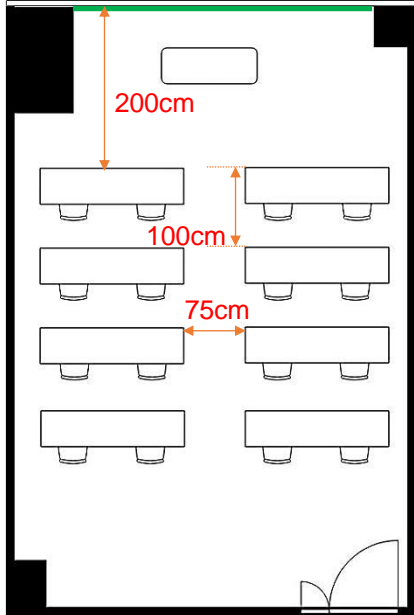

## 学校式

2名掛 16名  
3名掛 24名

36cm 86cm

## 島型

2名掛 16名  
3名掛 24名

### [面積]

35㎡ (11坪)