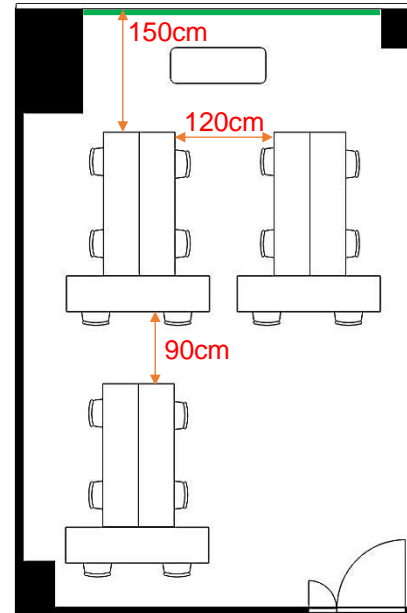

## 学校式

2名掛 16名  
3名掛 24名

36cm 86cm

## 島型

2名掛 16名  
3名掛 24名

### [面積]

35㎡ (11坪)