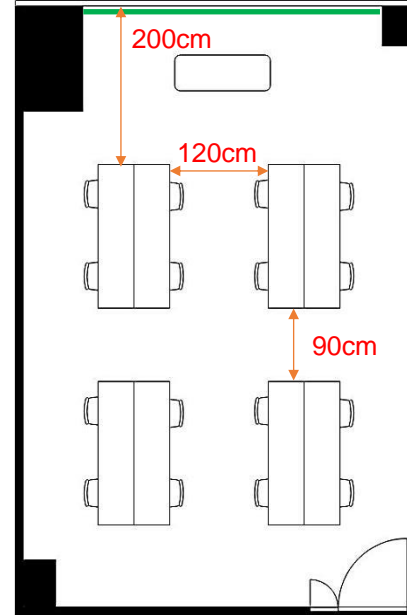

## 学校式

2名掛 16名  
3名掛 24名

36cm 86cm

## 島型

2名掛 16名  
3名掛 24名

### [面積]

35㎡ (11坪)