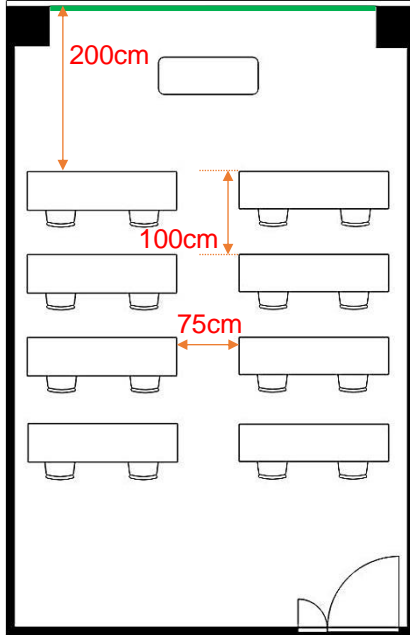

## 学校式

2名掛 16名  
3名掛 24名

36cm 86cm

## 島型

2名掛 16名  
3名掛 24名

## T字型

2名掛 18名  
3名掛 27名

[面積]

35㎡ (11坪)

[料金 (会員・平日) ]

○午前 9:00~12:00

8,100円 (税込)

○午後 13:00~17:00