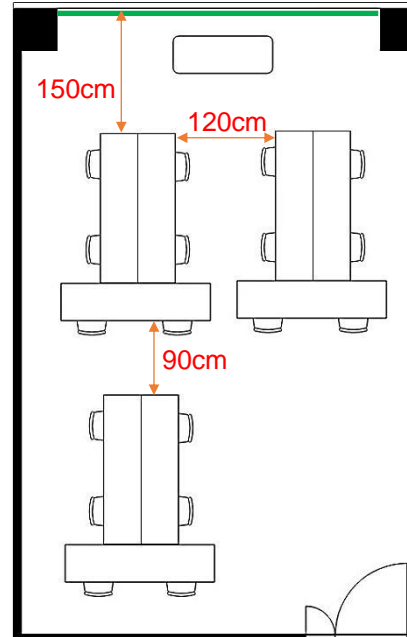

## 学校式

2名掛 16名  
3名掛 24名

36cm 86cm

## 島型

2名掛 16名  
3名掛 24名

## T字型

2名掛 18名  
3名掛 27名

[面積]

35㎡ (11坪)

[料金 (会員・平日) ]

○午前 9:00~12:00

8,100円 (税込)

○午後 13:00~17:00