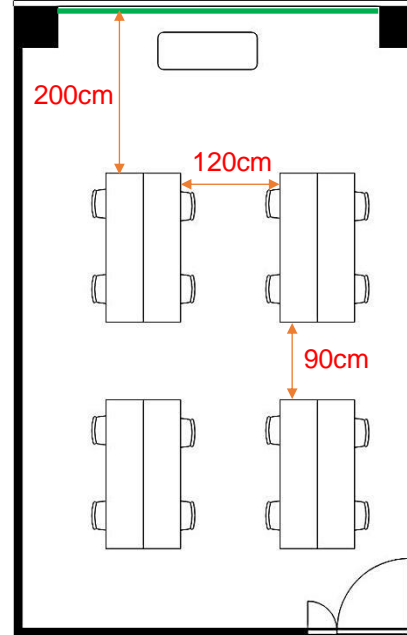

## 学校式

2名掛 16名  
3名掛 24名

36cm 86cm

## 島型

2名掛 16名  
3名掛 24名

## T字型

2名掛 18名  
3名掛 27名

[面積]

35㎡ (11坪)

[料金 (会員・平日) ]

○午前 9:00~12:00

8,100円 (税込)

○午後 13:00~17:00