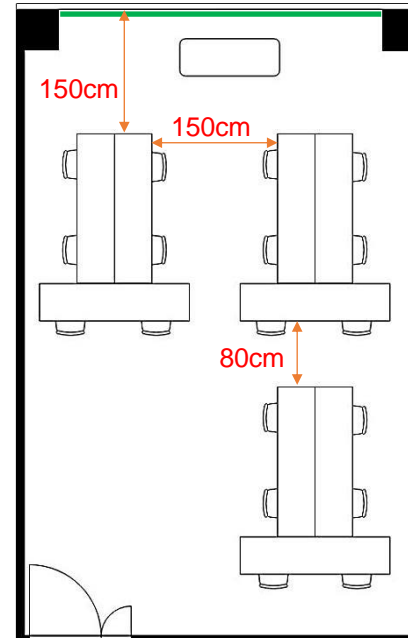

## 学校式

2名掛 16名  
3名掛 24名

86cm 36cm

## 島型

2名掛 16名  
3名掛 24名

## T字型

2名掛 18名  
3名掛 27名

[面積]

35㎡ (11坪)

[料金 (会員・平日) ]

○午前 9:00~12:00

8,100円 (税込)

○午後 13:00~17:00