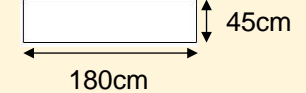

9,720円 (税込)

○終日 9:00~17:00

11,988円 (税込)

○展示会 8:00~19:00

14,904円 (税込)

- ▽ホワイトボード (小) が 1台無料
- ▽スクリーンは天井吊式
- ▽マイク・音響設備なし

<レイアウト凡例>

長机