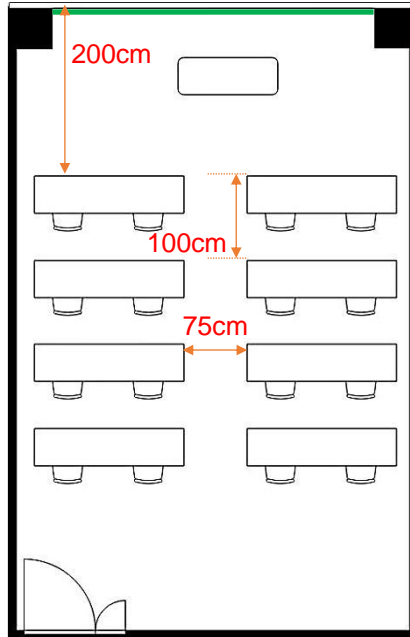

## 学校式

2名掛 16名  
3名掛 24名

86cm 36cm

## 島型

2名掛 16名  
3名掛 24名

## T字型

2名掛 18名  
3名掛 27名

[面積]

35㎡ (11坪)

[料金 (会員・平日) ]

○午前 9:00~12:00

8,100円 (税込)

○午後 13:00~17:00