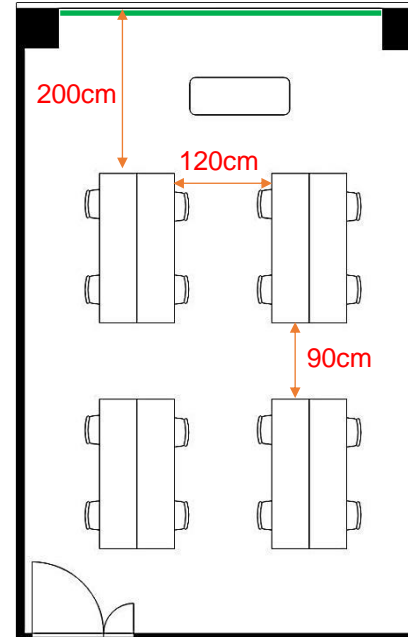

## 学校式

2名掛 16名  
3名掛 24名

86cm 36cm

## T字型

2名掛 18名  
3名掛 27名

[面積]

35㎡ (11坪)

[料金 (会員・平日) ]

○午前 9:00~12:00

8,100円 (税込)

○午後 13:00~17:00