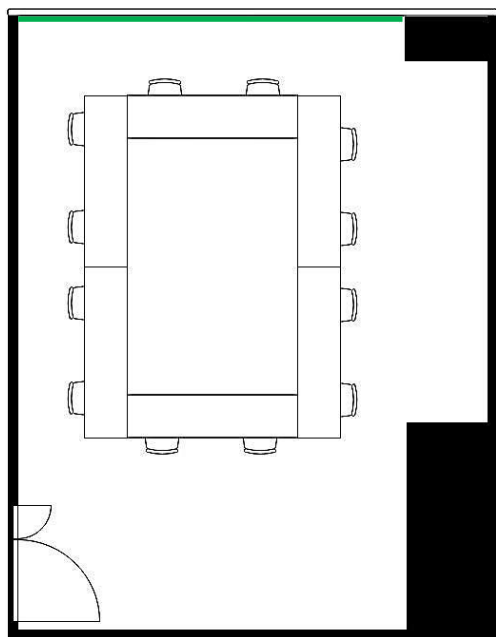

302会議室

学校式

2名掛 12名
3名掛 18名

島型

2名掛 12名
3名掛 18名

口型

2名掛 12名
3名掛 18名

T字型

2名掛 12名
3名掛 18名

【面積】

30㎡ (9坪)

【料金 (会員・平日)】

○午前 9:00~12:00

7,128円 (税込)

○午後 13:00~17:00

8,424円 (税込)