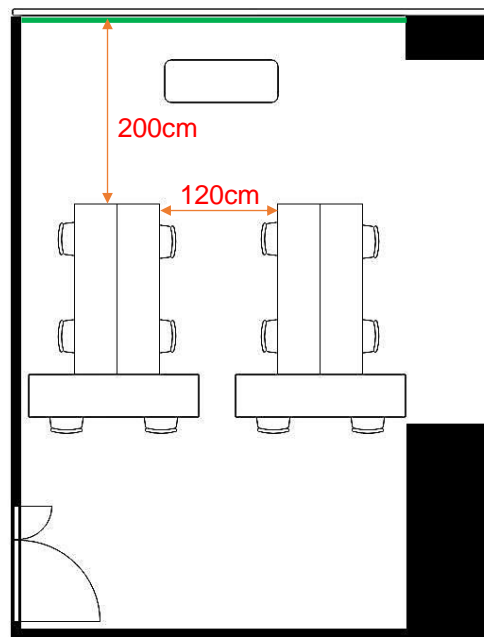

302会議室

学校式

2名掛 12名
3名掛 18名

島型

2名掛 12名
3名掛 18名

口型

2名掛 12名
3名掛 18名

T字型

2名掛 12名
3名掛 18名

【面積】

30㎡ (9坪)

【料金 (会員・平日)】

○午前 9:00~12:00

7,128円 (税込)

○午後 13:00~17:00

8,424円 (税込)