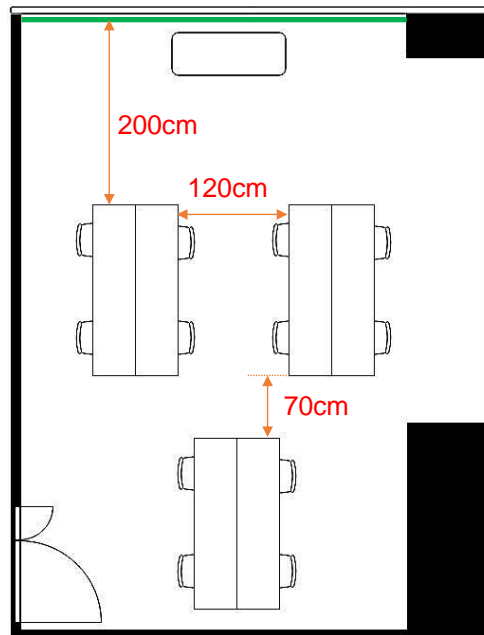

302会議室

学校式

2名掛 12名
3名掛 18名

島型

2名掛 12名
3名掛 18名

口型

2名掛 12名
3名掛 18名

T字型

2名掛 12名
3名掛 18名

【面積】

30㎡ (9坪)

【料金 (会員・平日)】

○午前 9:00~12:00

7,128円 (税込)

○午後 13:00~17:00

8,424円 (税込)