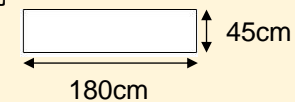

<レイアウト凡例>

長机