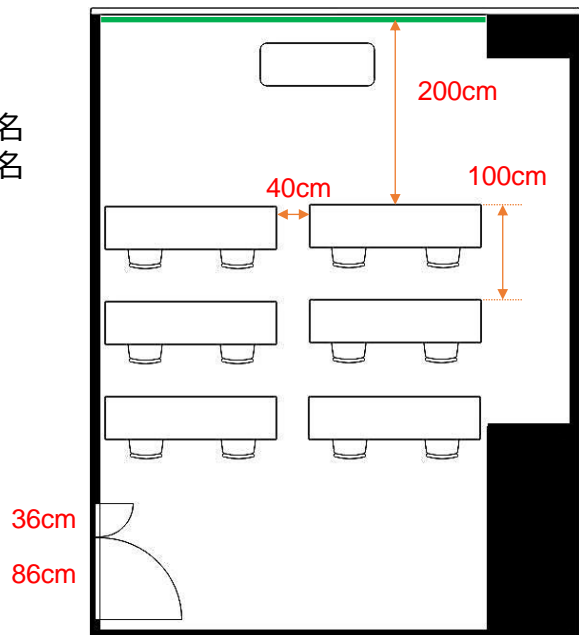

302会議室

学校式

2名掛 12名
3名掛 18名

島型

2名掛 12名
3名掛 18名

口型

2名掛 12名
3名掛 18名

T字型

2名掛 12名
3名掛 18名

【面積】

30㎡ (9坪)

【料金 (会員・平日)】

○午前 9:00~12:00

7,128円 (税込)

○午後 13:00~17:00

8,424円 (税込)

○終日 9:00~17:00

10,368円 (税込)

○展示会 8:00~19:00

12,528円 (税込)

▽ホワイトボード (小) が
1台無料

▽スクリーンは天井吊式

▽マイク・音響設備なし

<レイアウト凡例>

長机

イス

演台

吊看板用レール